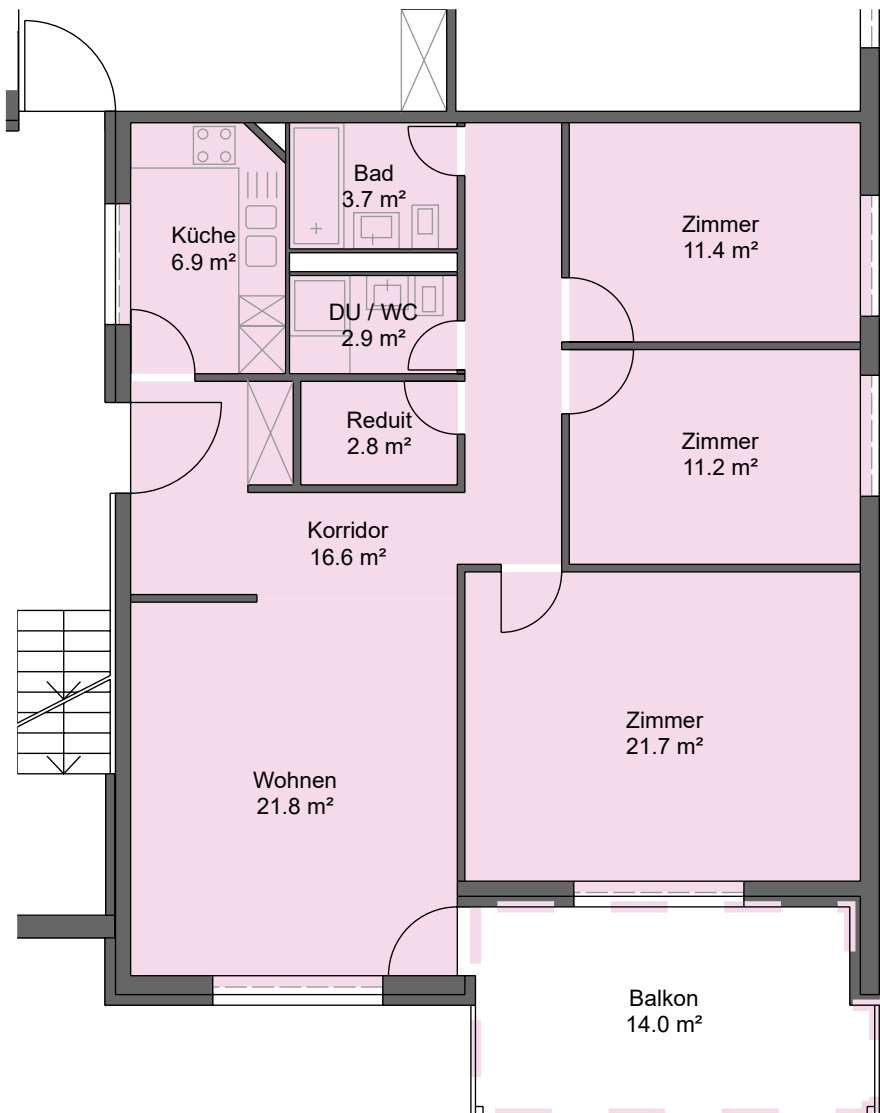

4 - Zimmer - Wohnung Tobelhof 17, 8134 Adliswil

Mietobjekt: 4530.03.0202
Etage: 1. OG
Mietfläche ca.: 99 m²

27.04.2026 / Änderungen vorbehalten