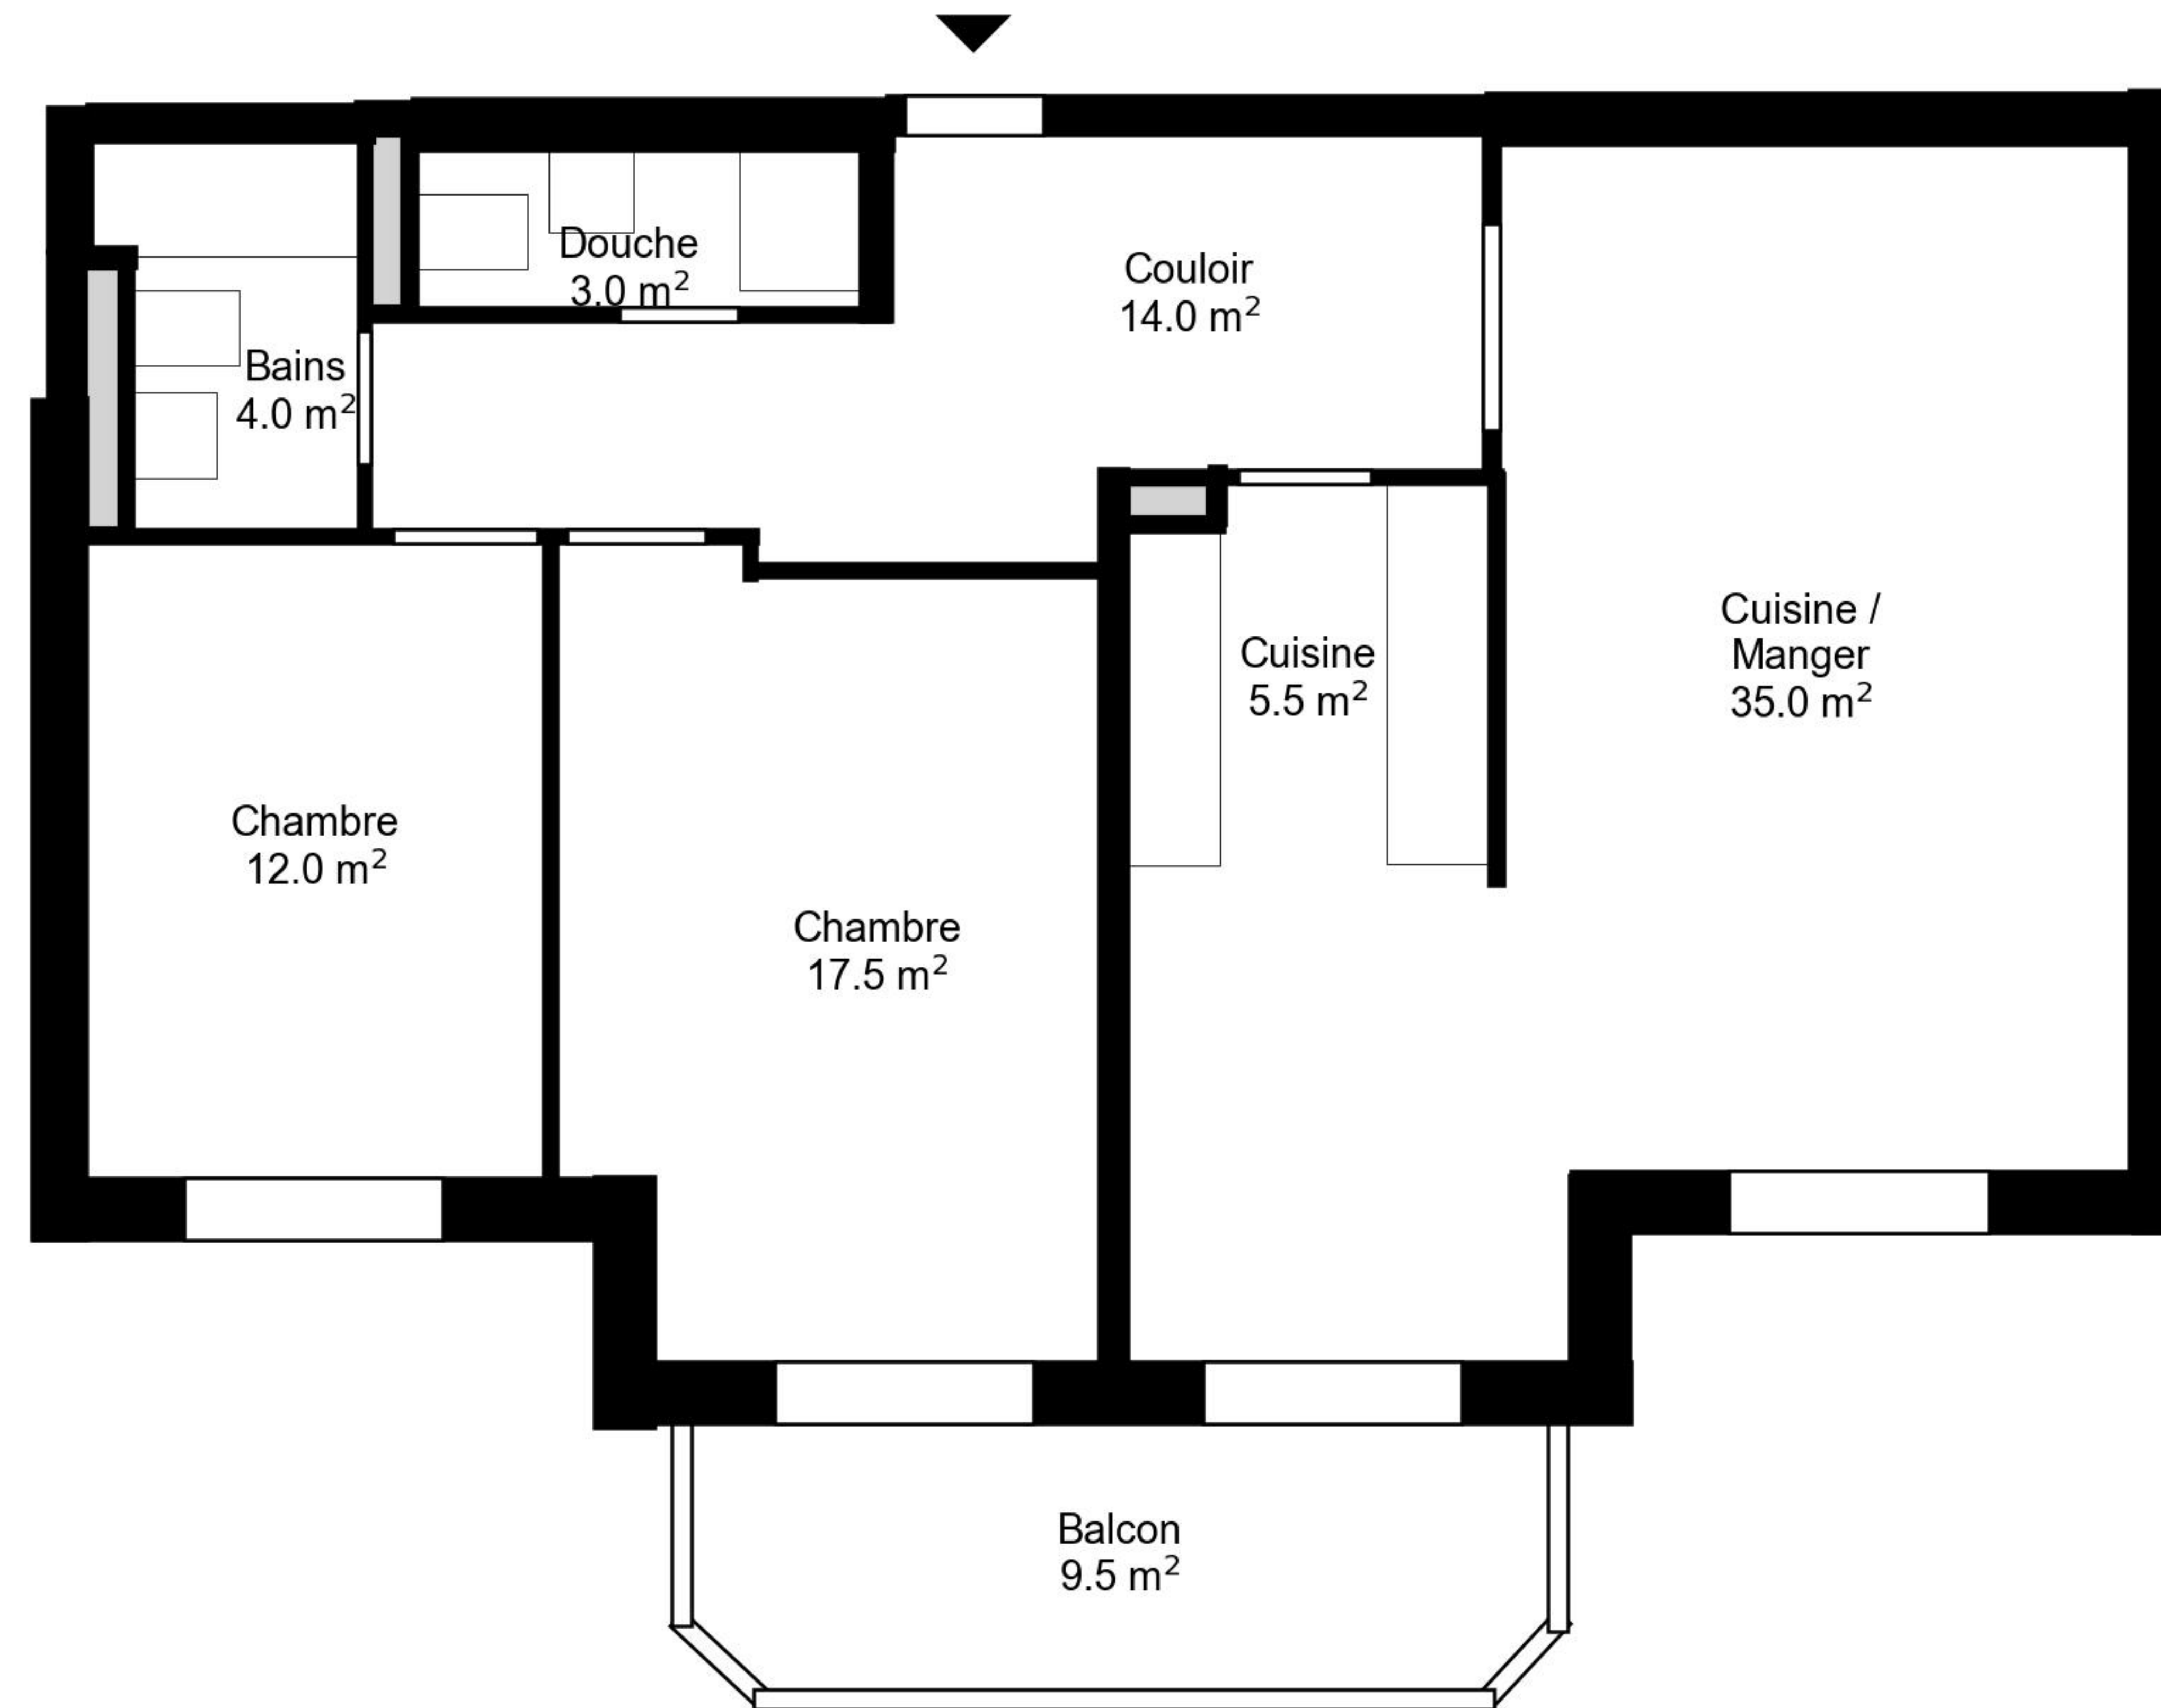

Plan

Adresse Le Grand-Chemin 86-90, Epalinges
Chambre 3.5
Espace à vivre 90 m²
Etage 2. Etage

Informations sans garantie. Nous nous réservons le droit d'apporter des modifications.