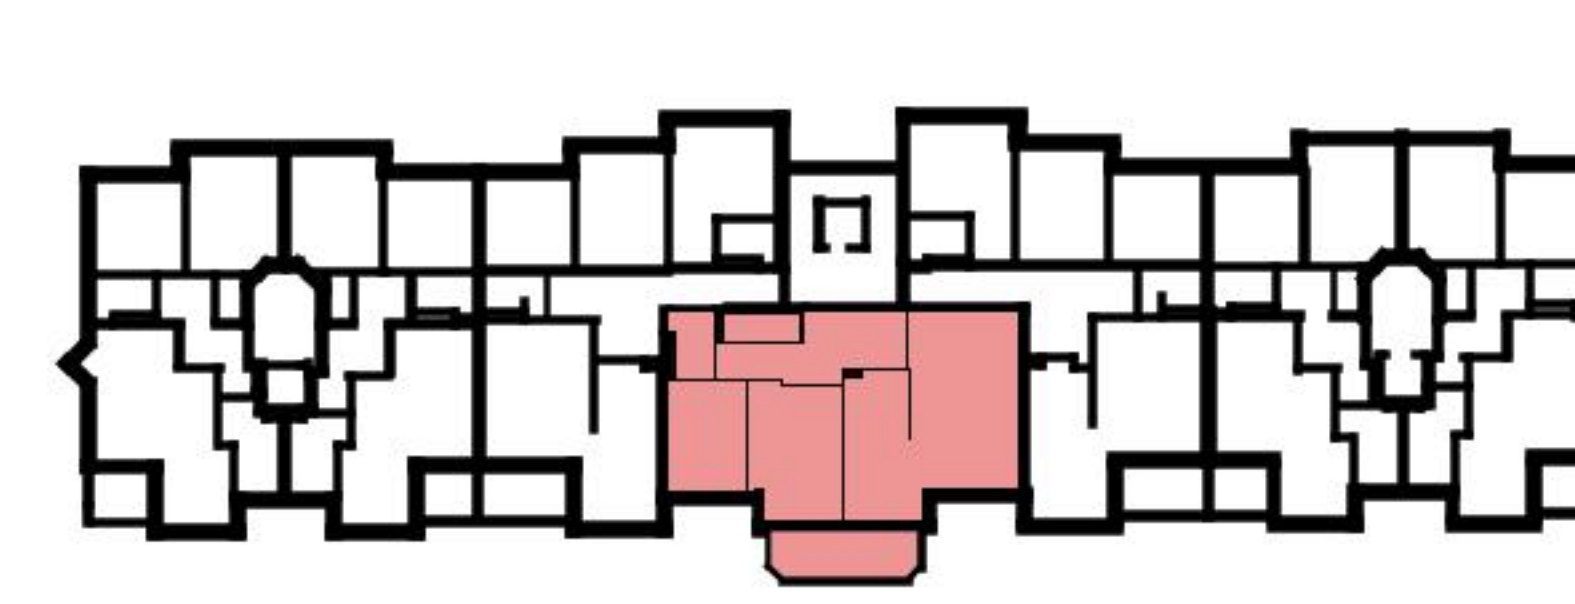

Plan

Adresse Le Grand-Chemin 86-90, Epalinges
Chambre 3.5
Espace à vivre 90 m²
Etage 2. Etage

Informations sans garantie. Nous nous réservons le droit d'apporter des modifications.