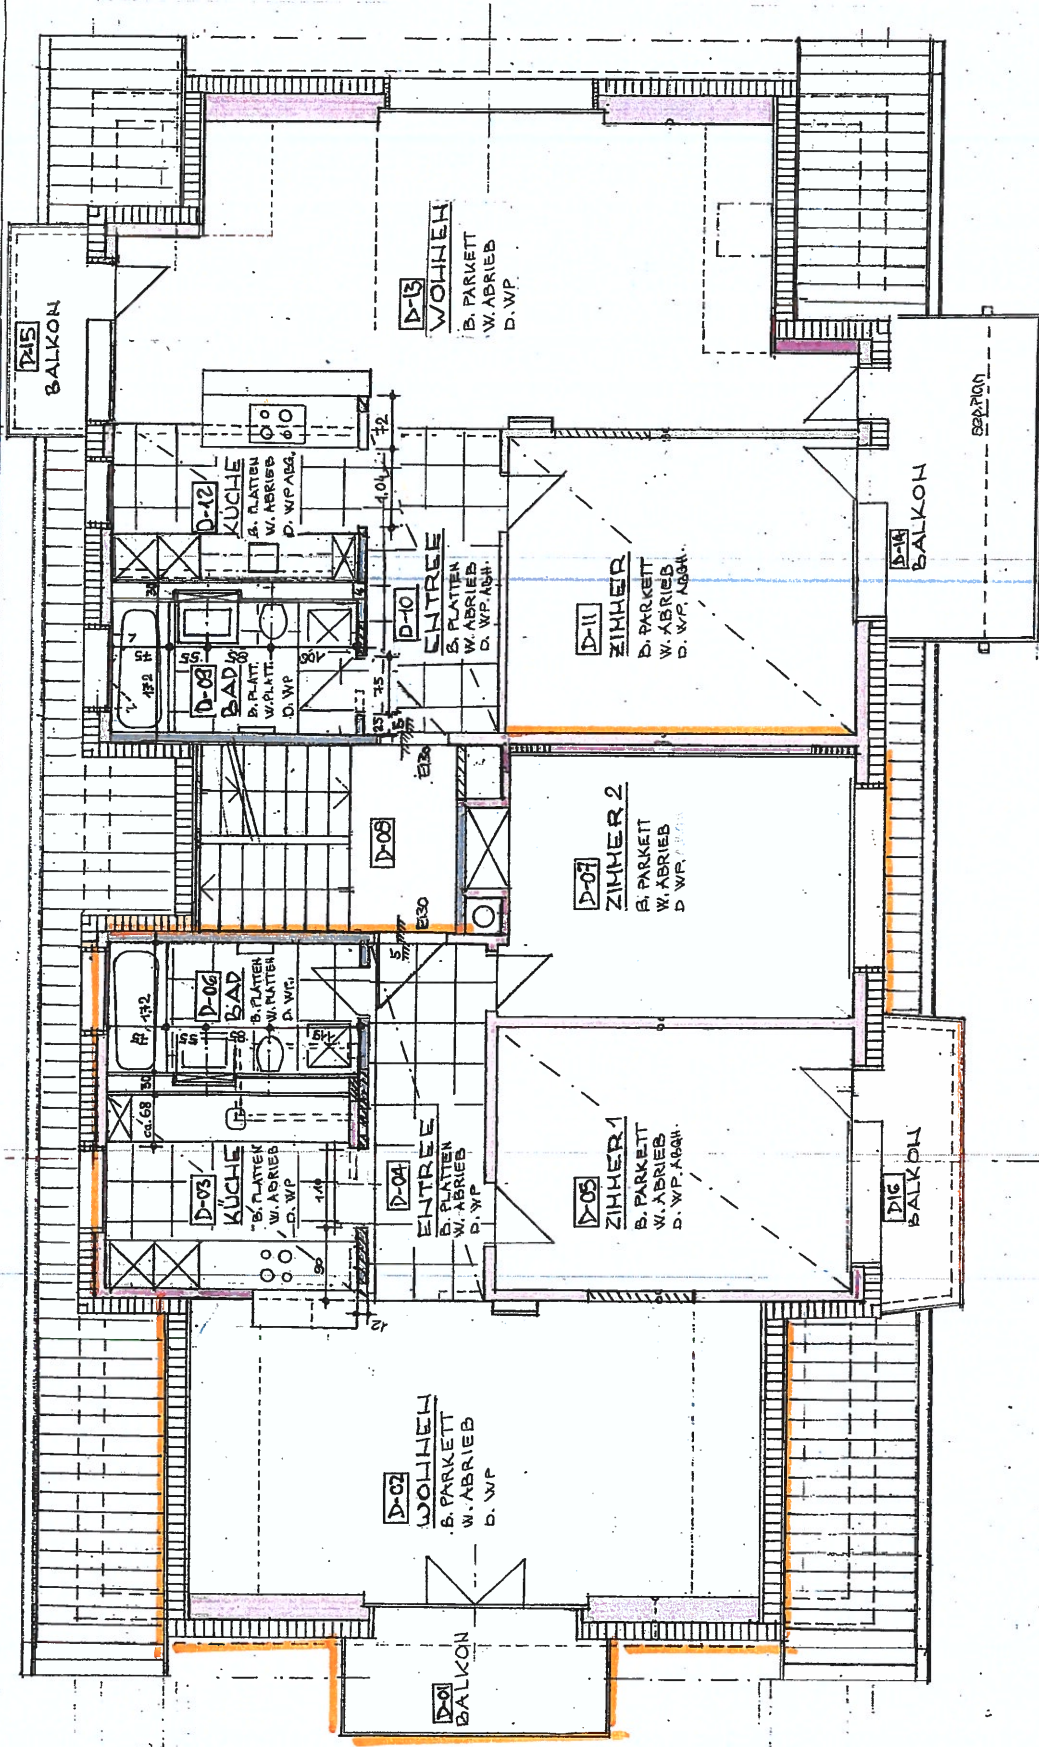

# GRUNDRISS DACHGESCHOSS

GERBER & PARTNER DIPL. ARCHITEKTEN ETH/SIA BECKHAMMER 15 8057 ZÜRICH - 079 962 11 22

**2. DACHGESCHOSS**  
M 1:100