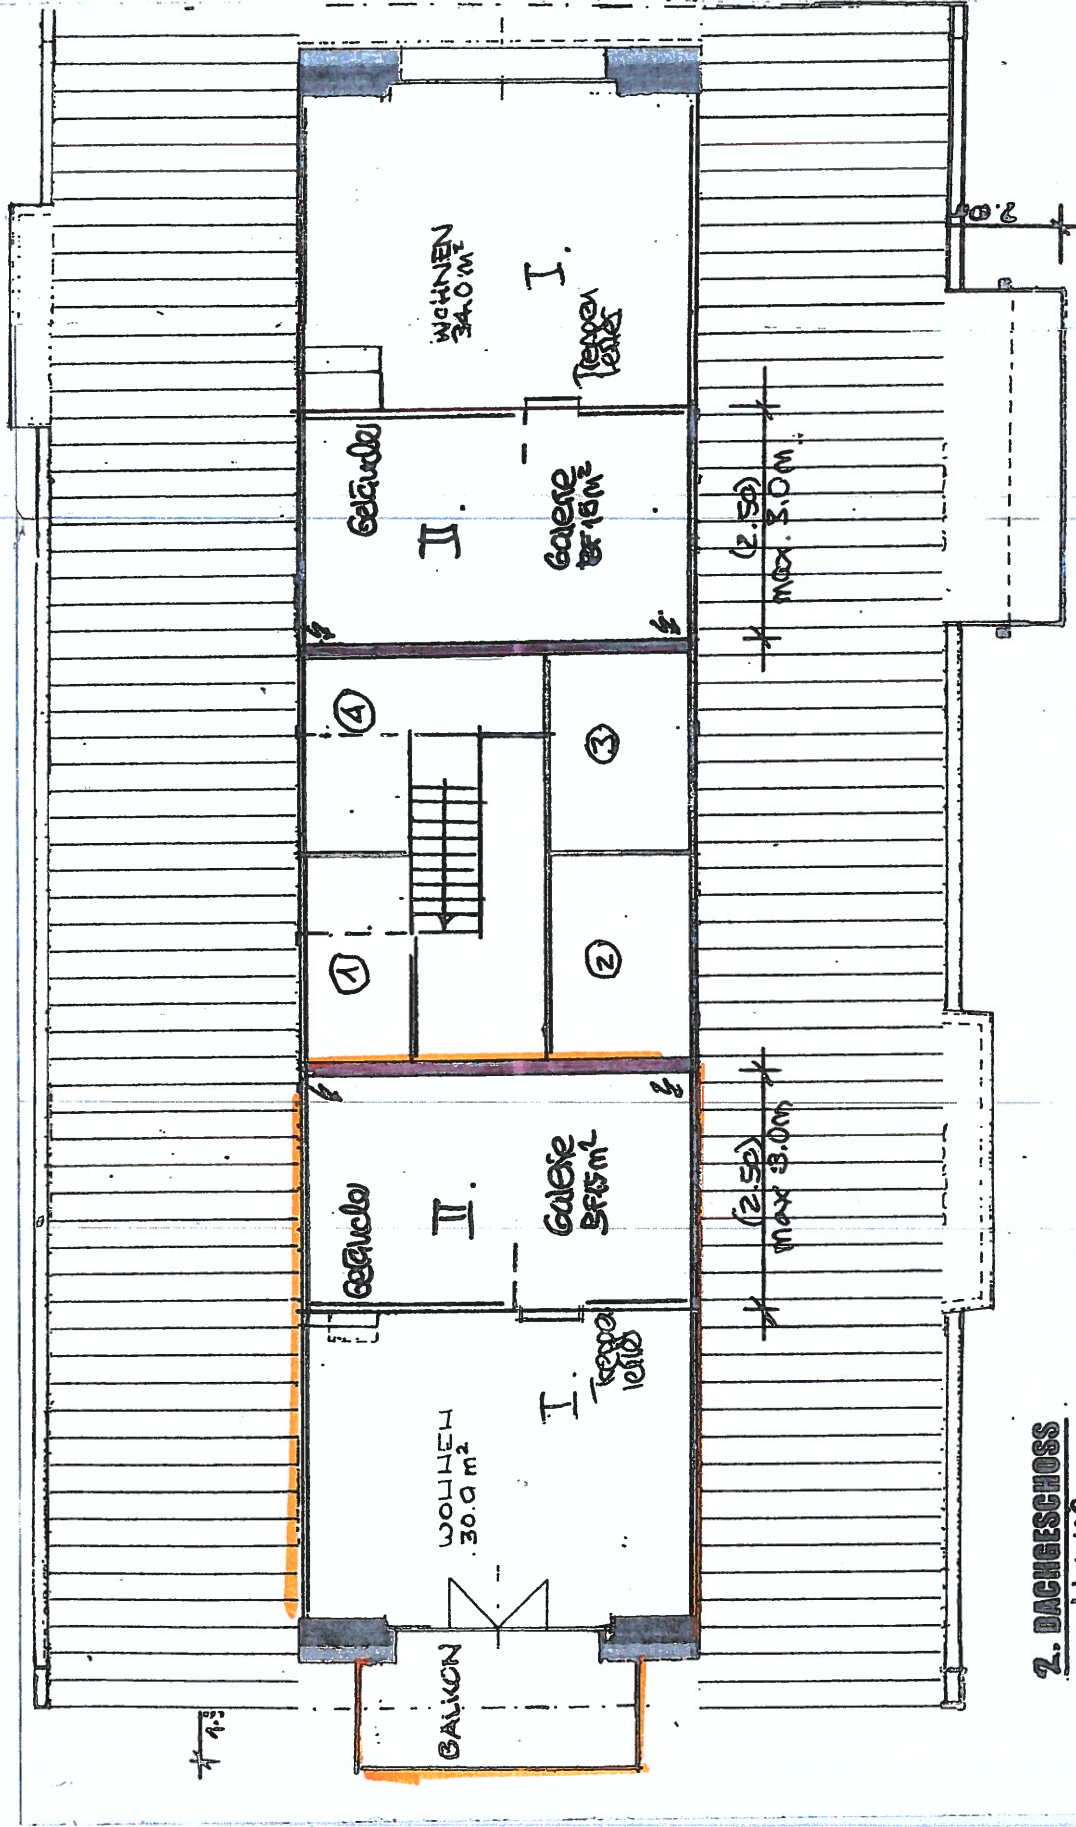

# GRUNDRISS DACHGESCHOSS

GERBER & PARTNER DIPL. ARCHITEKTEN ETH/SIA BECKHAMMER 15 8057 ZÜRICH - 079 962 11 22

**2. DACHGESCHOSS**  
M 1:100