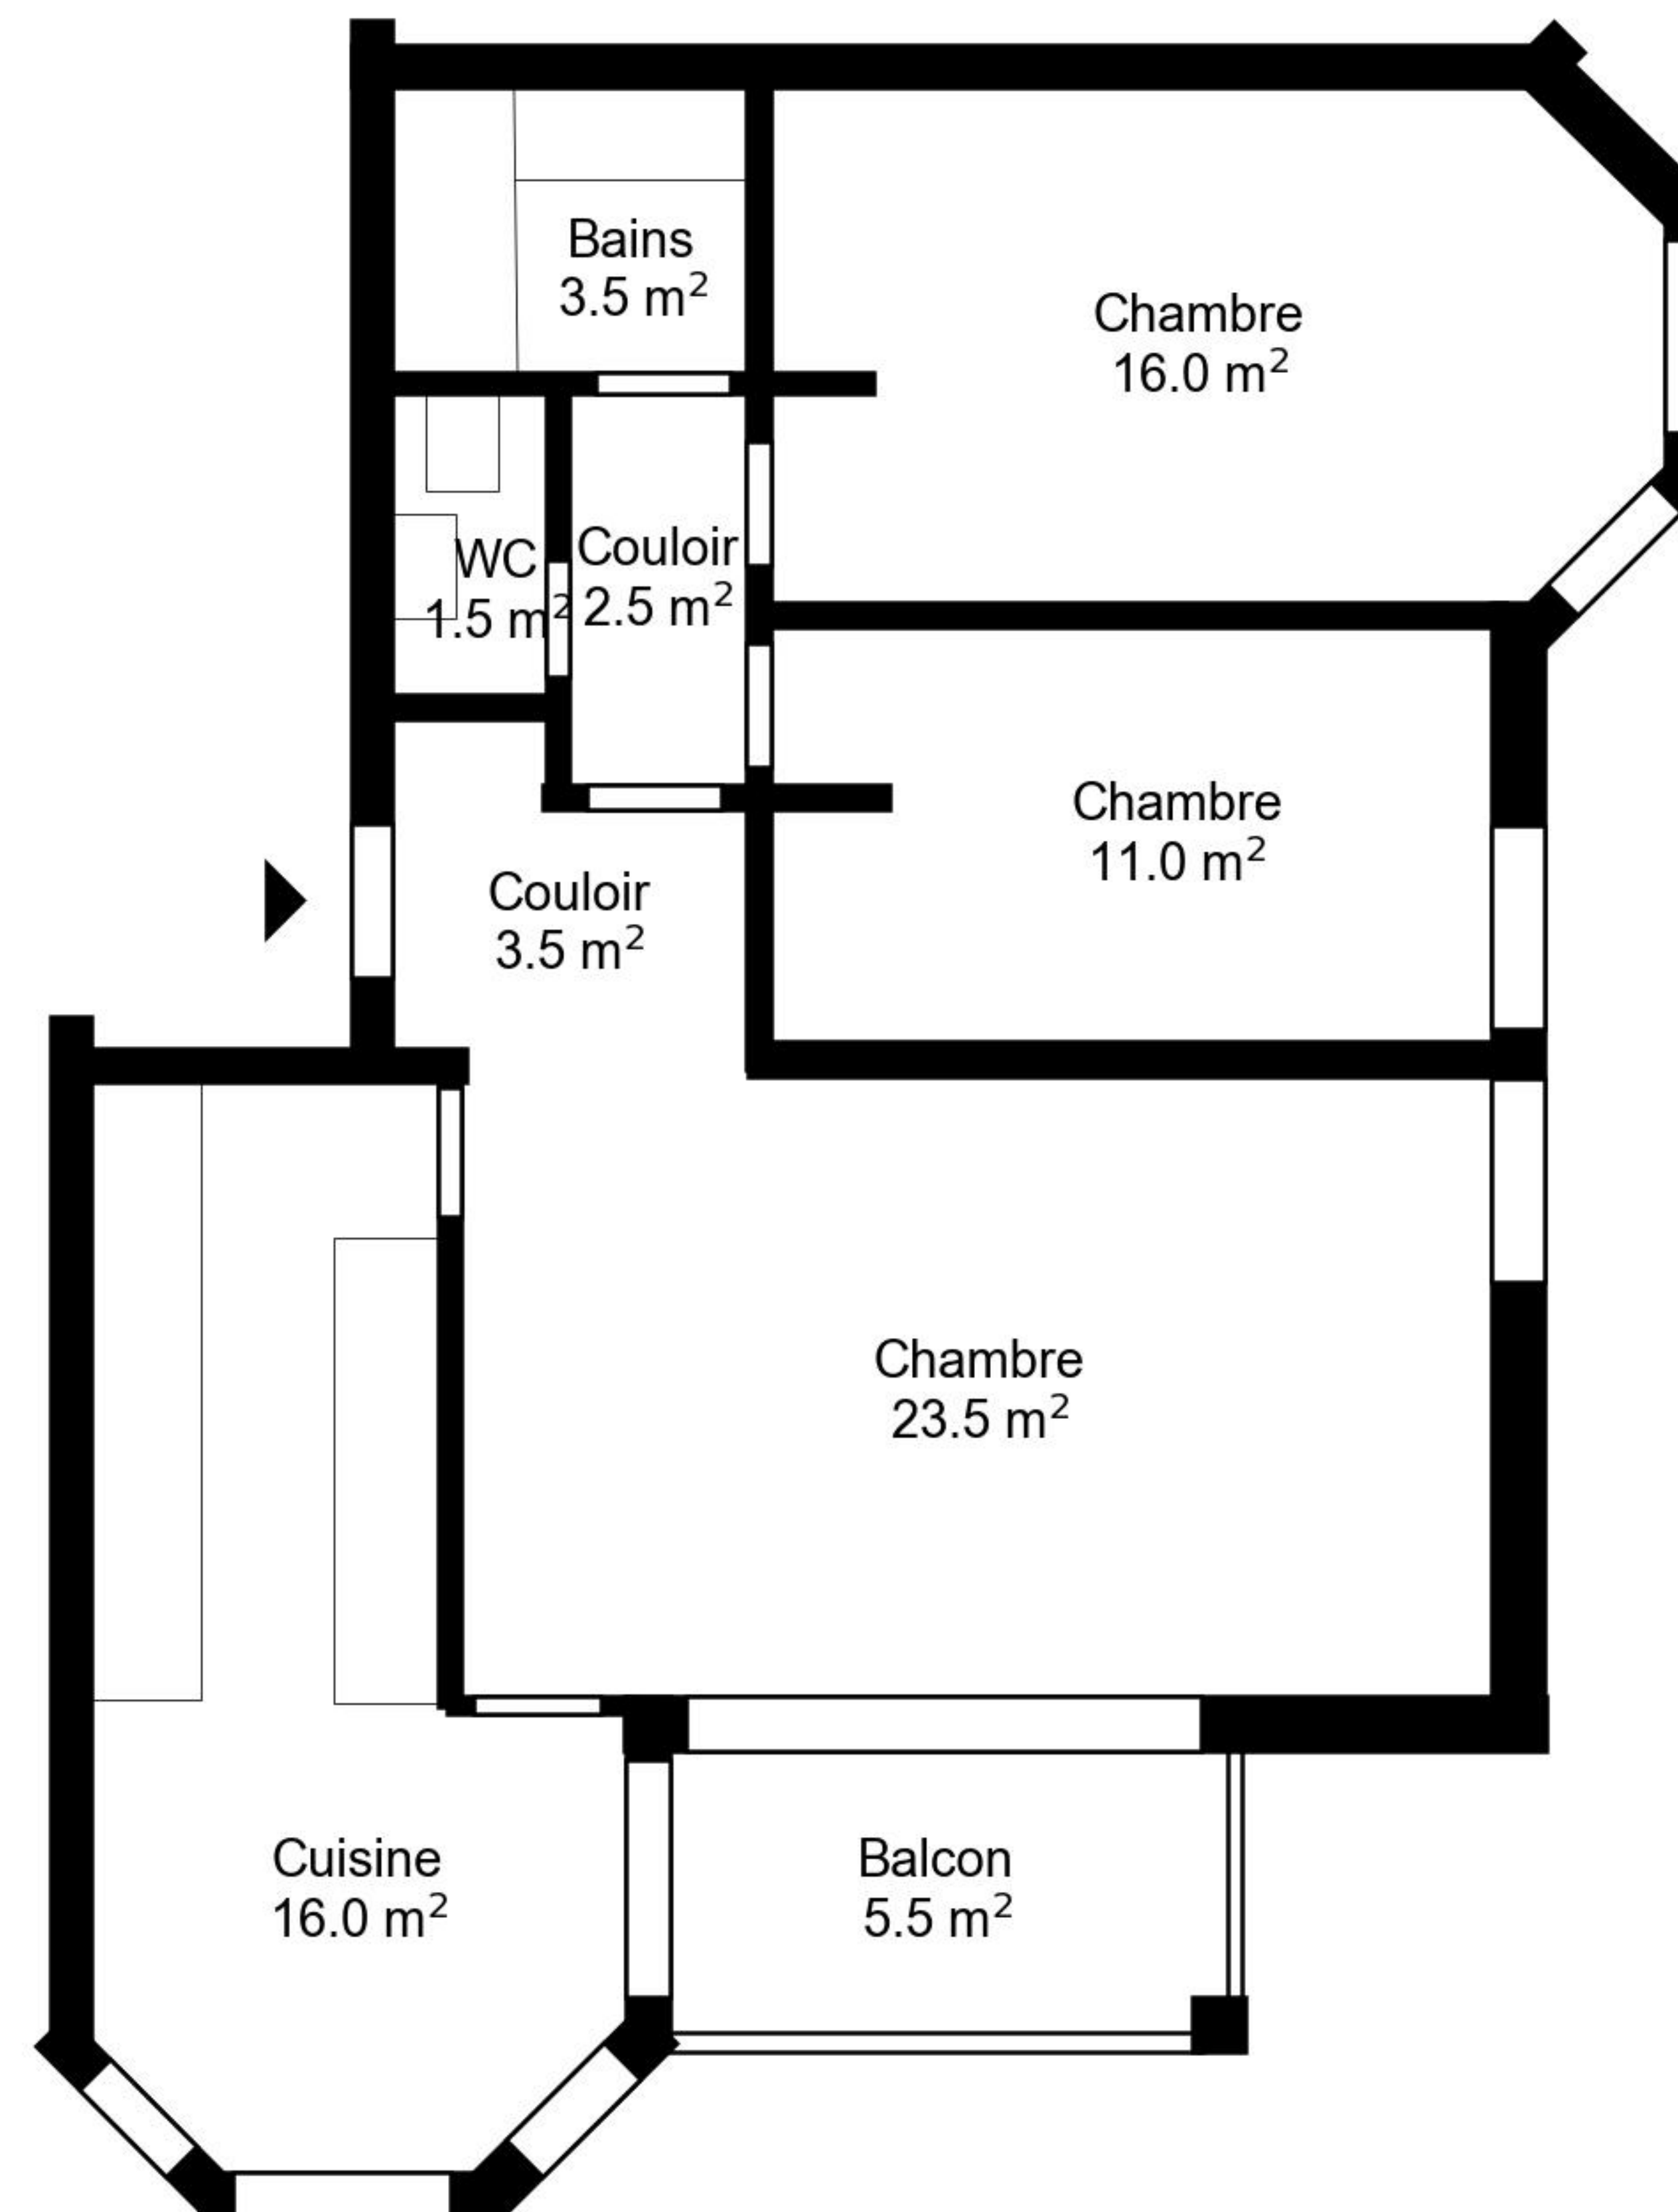

Plan

Adresse Chemin des Palettes 26 03, Grand-Lancy
Chambre 3
Espace à vivre 78 m²
Etage 2. Etage

Informations sans garantie. Nous nous réservons le droit d'apporter des modifications.