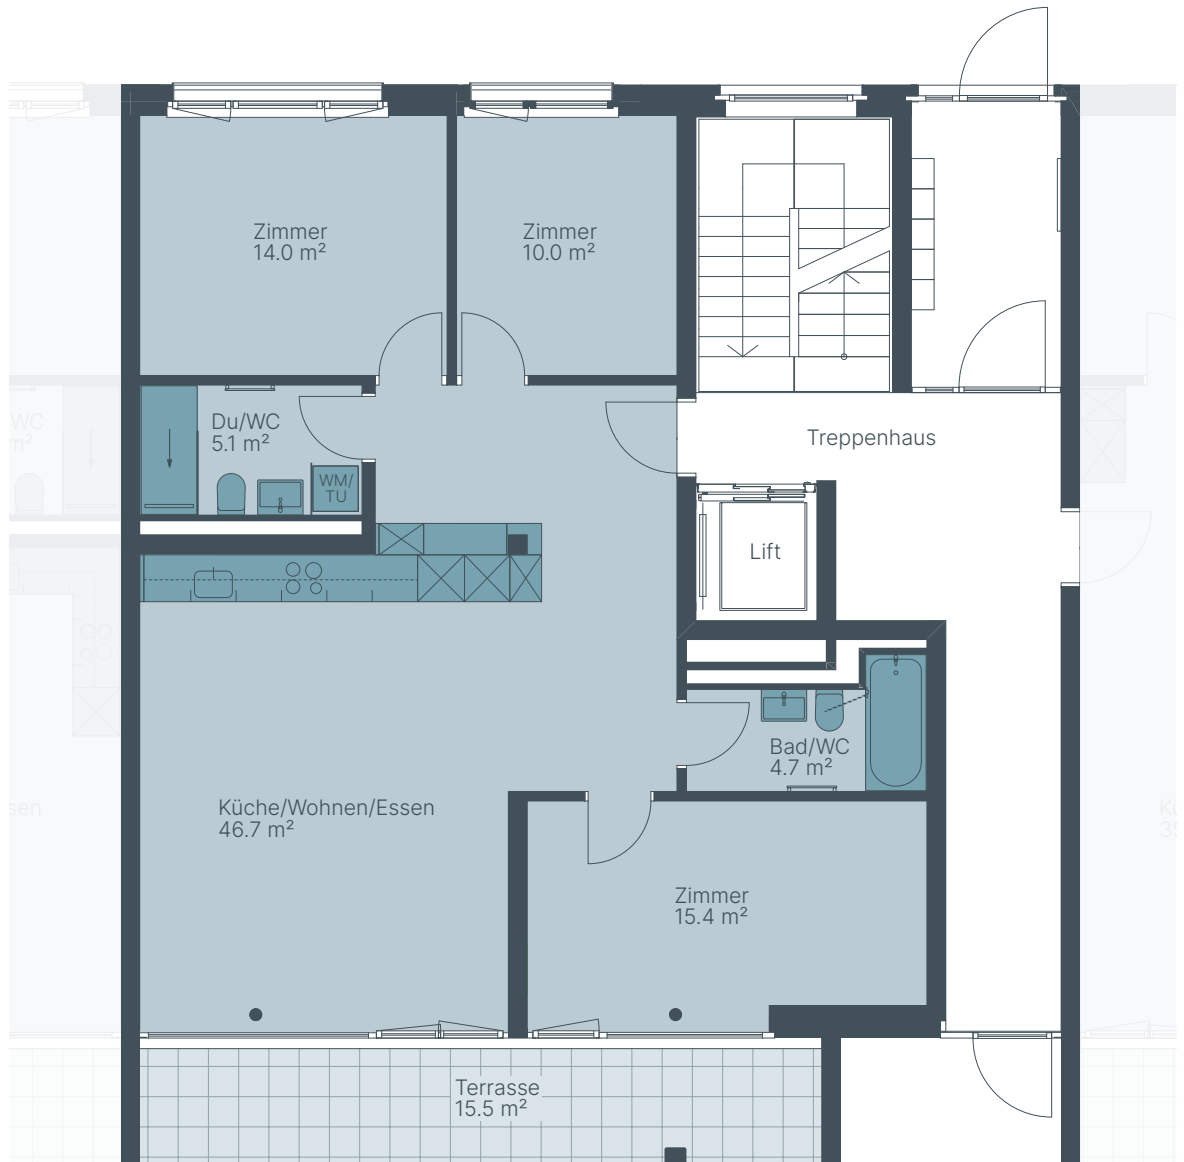

# 4½ ZIMMER

Erdgeschoss

# LETZH Life

HAUS 1 – LETZIGRABEN 165/167/169

Wohnungsnummern:

Letzigraben 165  
500510.01.0002

Letzigraben 167  
500510.02.0002

Letzigraben 169  
500510.03.0002

Wohnfläche:  
ca. 96 m<sup>2</sup>

Terrasse:  
15.5 m<sup>2</sup>