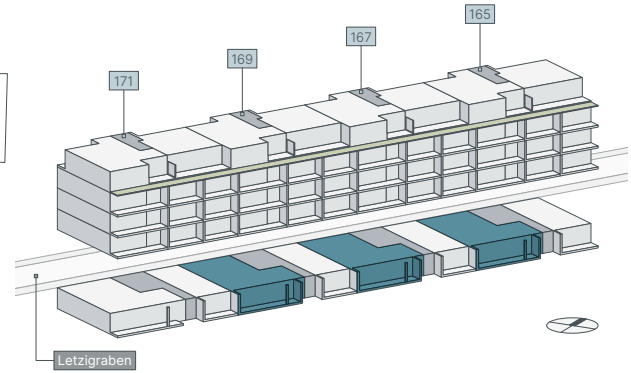

# LETZH Life

HAUS 1 – LETZIGRABEN 165/167/169

Wohnungsnummern:

Letzigraben 165  
500510.01.0002

Letzigraben 167  
500510.02.0002

Letzigraben 169  
500510.03.0002

Wohnfläche:  
ca. 96 m<sup>2</sup>

Terrasse:  
15.5 m<sup>2</sup>

1:100 0 1 2 5 m

Alle Angaben sind Circaangaben. Änderungen bleiben vorbehalten.

[www.letzh-life.ch](http://www.letzh-life.ch)

**BERATUNG & VERMIETUNG:** [spaces.ch](http://spaces.ch) / Kornhaus Verwaltungs AG / T 044 360 36 36 / [erstvermietung@spaces.ch](mailto:erstvermietung@spaces.ch) / [www.spaces.ch](http://www.spaces.ch)