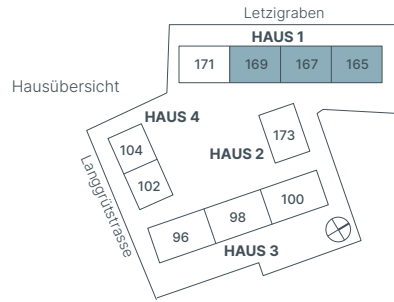

# LETZH Life

HAUS 1 – LETZIGRABEN 165/167/169

Wohnungsnummern:

Letzigraben 165  
500510.01.0002

Letzigraben 167  
500510.02.0002

Letzigraben 169  
500510.03.0002

Wohnfläche:  
ca. 96 m<sup>2</sup>

Terrasse:  
15.5 m<sup>2</sup>

1:100 0 1 2 5 m

Alle Angaben sind Circaangaben. Änderungen bleiben vorbehalten.

[www.letzh-life.ch](http://www.letzh-life.ch)

**BERATUNG & VERMIETUNG:** [spaces.ch](http://spaces.ch) / Kornhaus Verwaltungs AG / T 044 360 36 36 / [erstvermietung@spaces.ch](mailto:erstvermietung@spaces.ch) / [www.spaces.ch](http://www.spaces.ch)