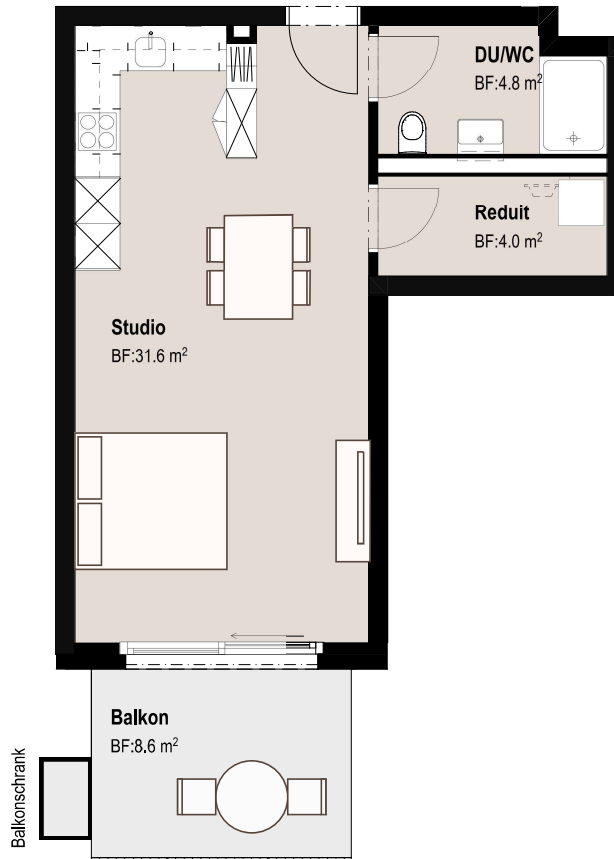

RÖMER PARK

WOHNKULTUR IN KAISERAUGST

WOHNUNG 17.03

1.5-Zimmer

Römerpark 17, 4303 Kaiseraugst

Etage:	Erdgeschoss
Wohnfläche:	40.4 m ²
Balkon:	8.6 m ²
Keller:	5.9 m ²

Alle Angaben sind unverbindlich. Die Möblierungen dienen nur als Beispiel.
Änderungen bleiben bis zur Bauvollendung vorbehalten. Stand September 2023

M=1:100