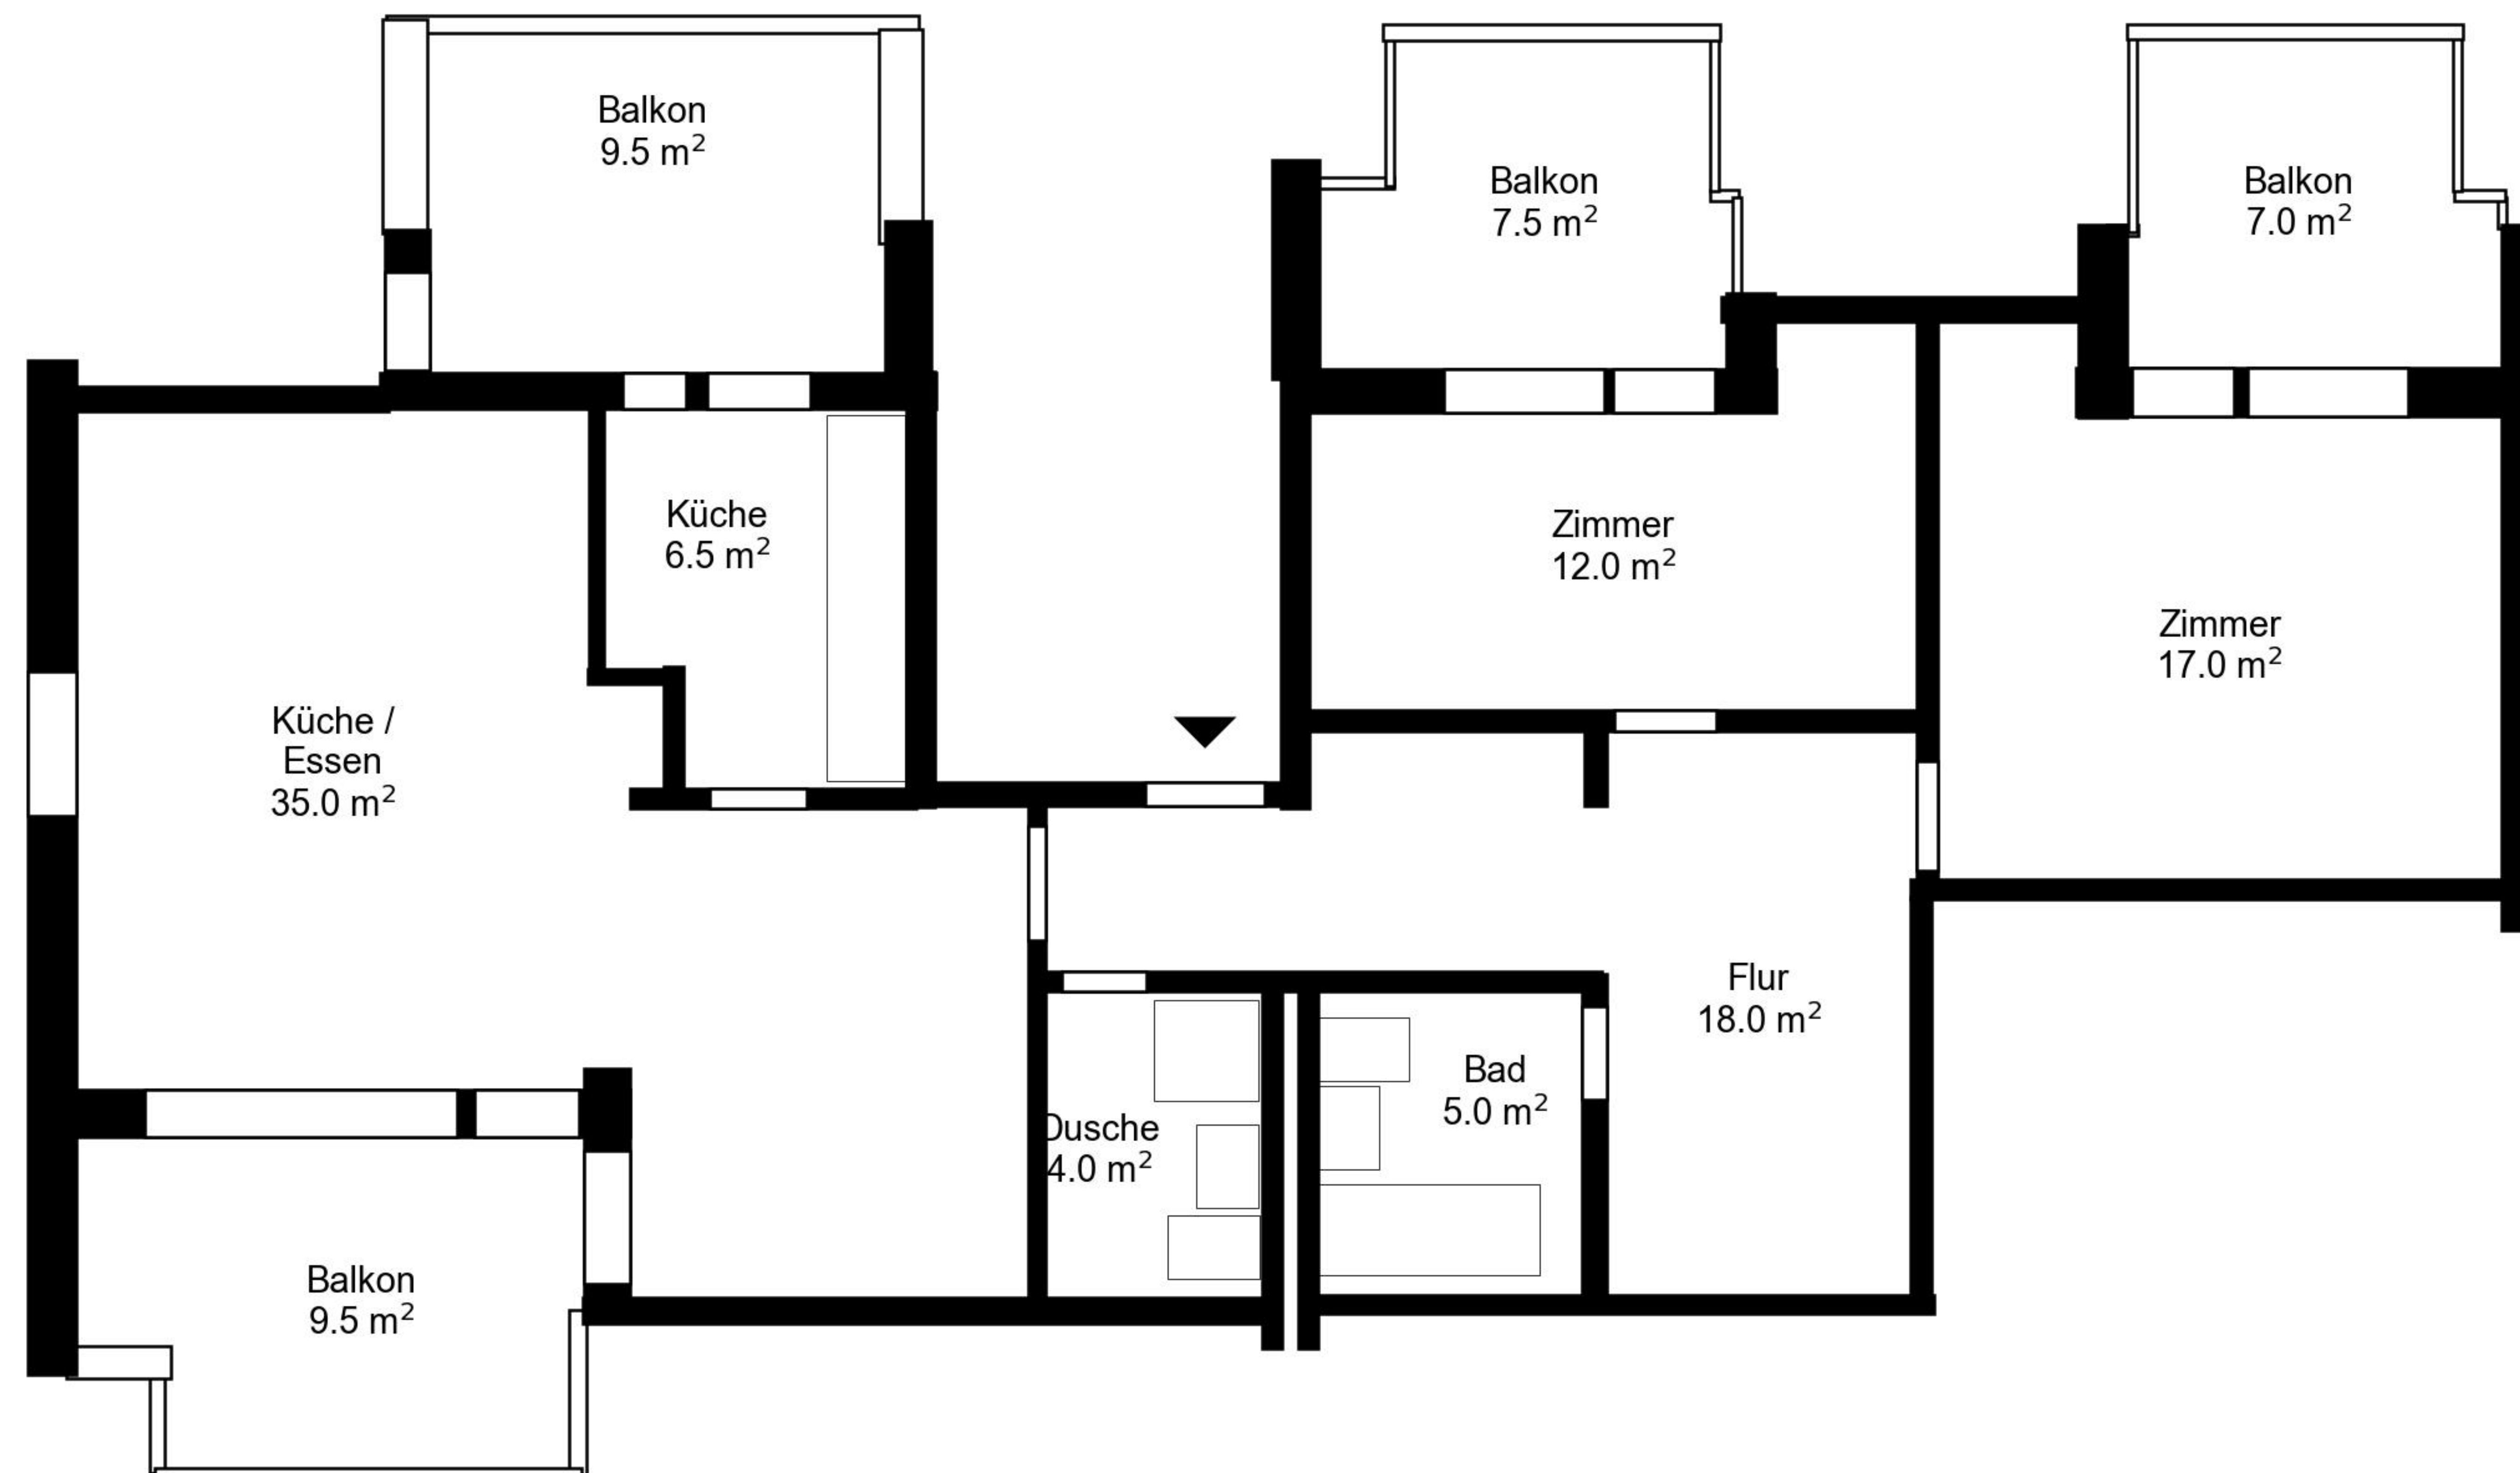

Grundriss

Adresse Zelglistrasse 2-4, Fislisbach
Zimmer 3.5

Wohnfläche 98 m²
Geschoss 2. Obergeschoss

Angaben ohne Gewähr. Änderungen
bleiben vorbehalten.

livi