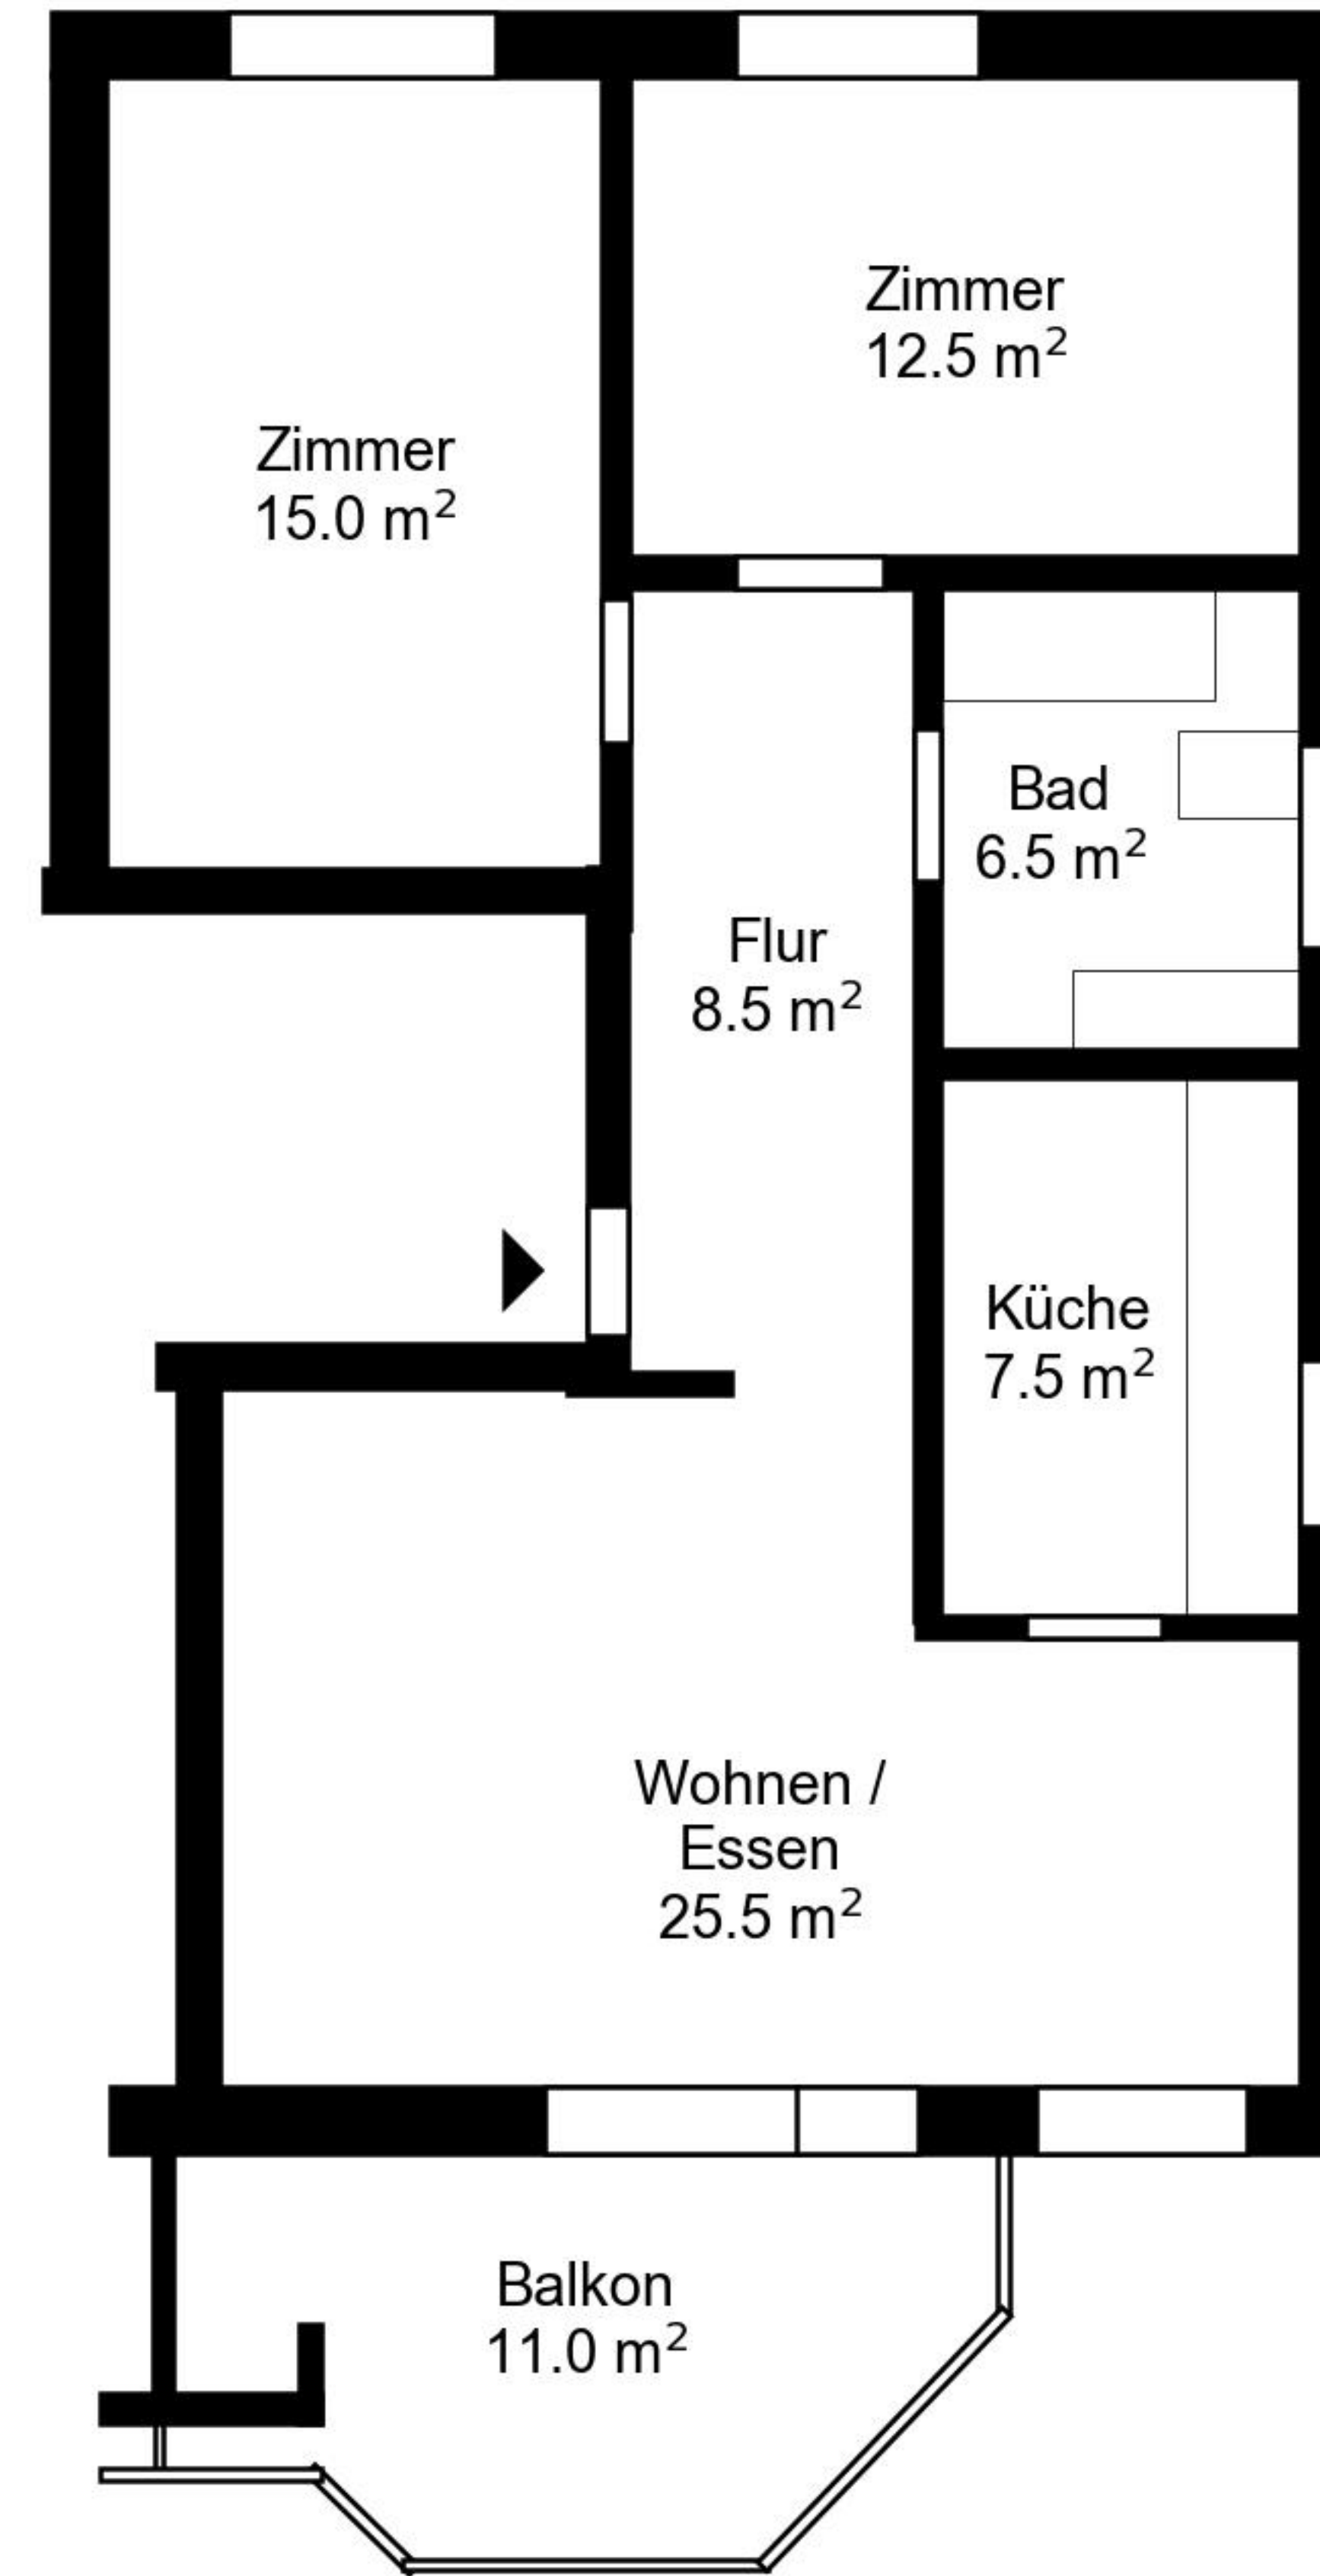

Grundriss

Adresse Meienfeldstrasse 40-42, Jona
Zimmer 3.5

Wohnfläche 76 m²
Geschoss 1. Obergeschoss

Angaben ohne Gewähr. Änderungen bleiben vorbehalten.