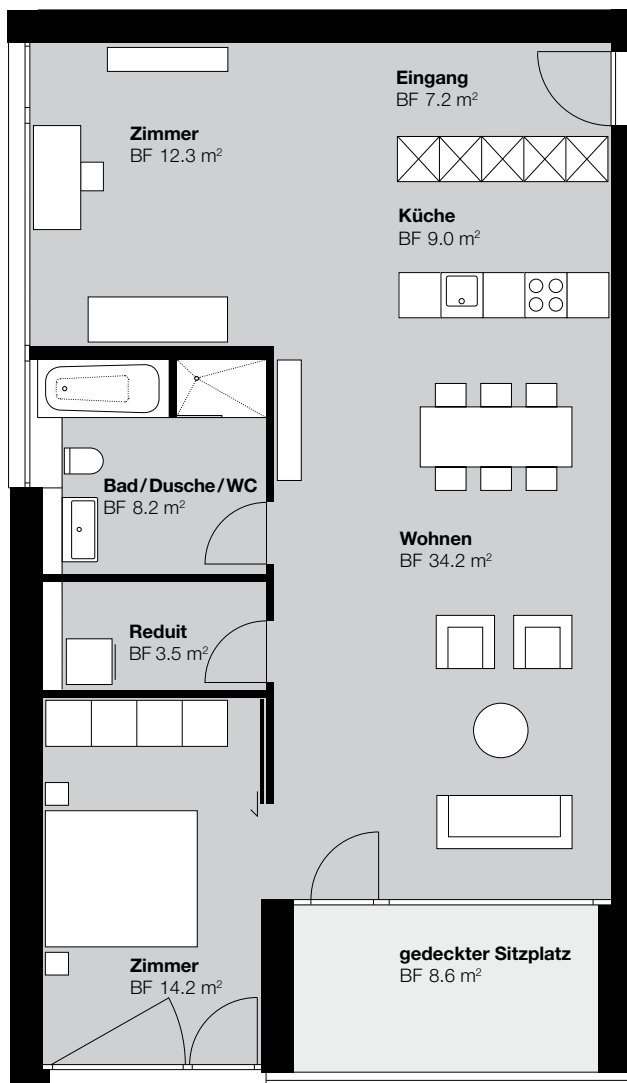

Willkommen in Ihrem neuen Heimathafen

Objekt **Athen**

Anzahl Zimmer	3.5
Geschoss	EG
Nettowohnfläche	88.6 m ²
Nettomietzins/Mt. CHF	1'880.-
Nebenkosten/Mt. CHF	180.-

Mst. 1:100