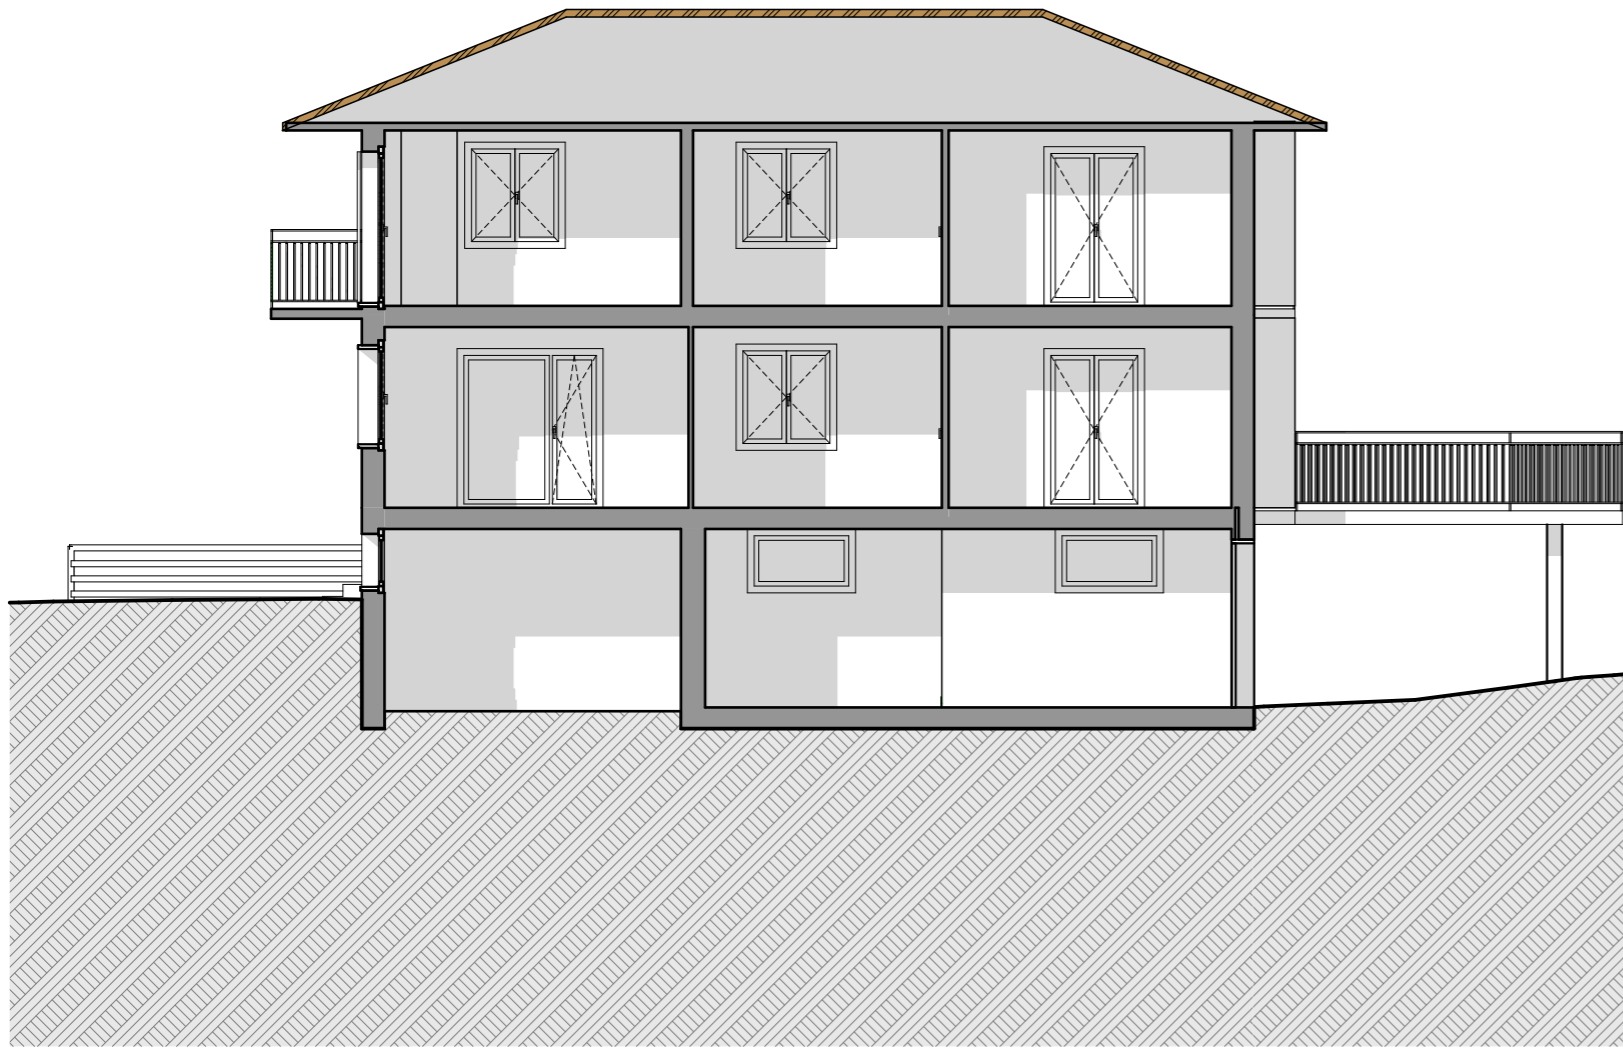

Le propriétaire :

L'architecte :

 <small>rodolphe perreten architecture rparchitecture.ch 079 417 98 73 info@rparchitecture.ch</small>	Habitation de 2 appartements sur la parcelle 708 à Vollèges Propriété de Vinciane et Florian Maret	dessiné le : 15.04.2020 mv
	<h2>Plan Rez-de-chaussée</h2>	modifié le :
	Dossier n° 2020- - Projeté	Ech. 1/100

Le propriétaire :

L'architecte :

 <small>rodolphe perreten architecture rparchitecture.ch 079 417 98 73 info@rparchitecture.ch</small>	Habitation de 2 appartements sur la parcelle 708 à Vollèges Propriété de Vinciane et Florian Maret		dessiné le : 15.04.2020 mv
	<h2 style="text-align: center;">Plan Etage</h2>		modifié le :
			Ech. 1/100
Dossier n° 2020- - Projeté			

Le propriétaire :

L'architecte :

Coupe A

Coupe B

Coupe C

Le propriétaire :

L'architecte :

 <small>rodolphe perreten architecture rparchitecture.ch 079 417 98 73 info@rparchitecture.ch</small>	Habitation de 2 appartements sur la parcelle 708 à Vollèges Propriété de Vinciane et Florian Maret	dessiné le : 15.04.2020 mv
	Coupes A - B et C	modifié le :
	Dossier n° 2020- - Projeté	Ech. 1/100

Façade Nord

Façade Est

Façade Sud

Façade Ouest

 <p>rodolphe perreten architecture rparchitecture.ch 079 417 98 73 info@rparchitecture.ch</p>	<p>Habitation de 2 appartements sur la parcelle 708 à Vollèges Propriété de Vinciane et Florian Maret</p>	<p>dessiné le : 15.04.2020 mv</p>
	<p>Façades</p>	<p>modifié le :</p>
	<p>Dossier n° 2020- - Projeté</p>	<p>Ech. 1/100</p>