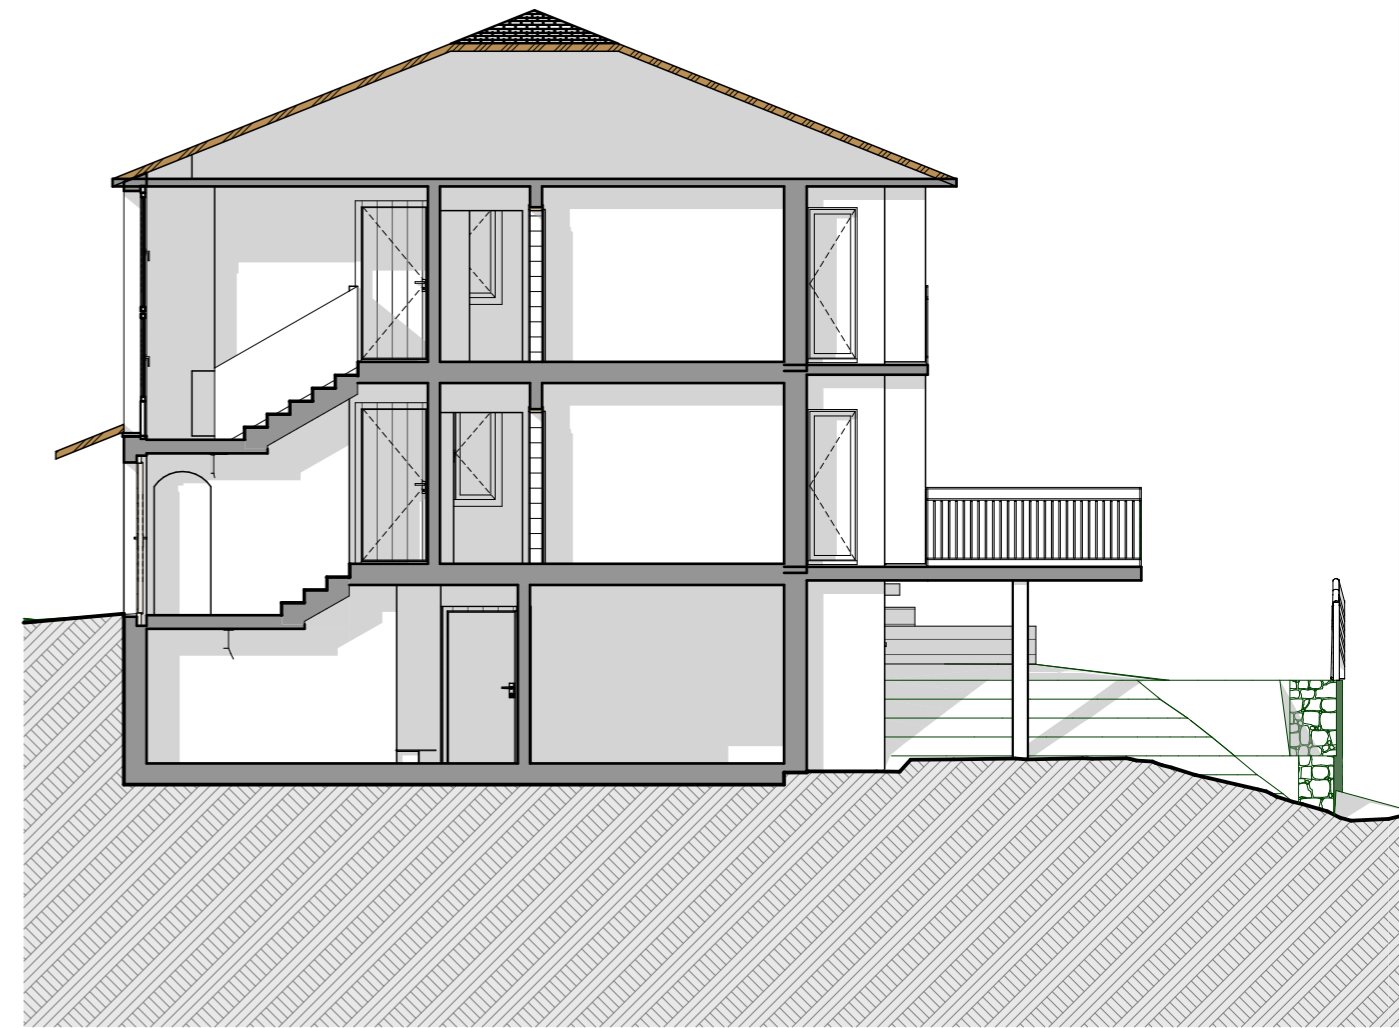

Le propriétaire :

L'architecte :

 <small>rodolphe perreten architecture rparchitecture.ch 079 417 98 73 info@rparchitecture.ch</small>	Habitation de 2 appartements sur la parcelle 708 à Vollèges Propriété de Vinciane et Florian Maret	dessiné le : 15.04.2020 mv
	<h2>Plan Rez-de-chaussée</h2>	modifié le :
	Dossier n° 2020- - Projeté	Ech. 1/100

Le propriétaire :

L'architecte :

 <small>rodolphe perreten architecture rparchitecture.ch 079 417 98 73 info@rparchitecture.ch</small>	Habitation de 2 appartements sur la parcelle 708 à Vollèges Propriété de Vinciane et Florian Maret		dessiné le : 15.04.2020 mv
	<h2 style="text-align: center;">Plan Etage</h2>		modifié le :
			Ech. 1/100
Dossier n° 2020- - Projeté			

Le propriétaire :

L'architecte :

Coupe A

Coupe B

Coupe C

Le propriétaire :

L'architecte :

 <small>rodolphe perreten architecture rparchitecture.ch 079 417 98 73 info@rparchitecture.ch</small>	Habitation de 2 appartements sur la parcelle 708 à Vollèges Propriété de Vinciane et Florian Maret	dessiné le : 15.04.2020 mv
	Coupes A - B et C	modifié le :
	Dossier n° 2020- - Projeté	Ech. 1/100

Façade Nord

Façade Est

Façade Sud

Façade Ouest

 <p>rodolphe perreten architecture rparchitecture.ch 079 417 98 73 info@rparchitecture.ch</p>	<p>Habitation de 2 appartements sur la parcelle 708 à Vollèges Propriété de Vinciane et Florian Maret</p>	<p>dessiné le : 15.04.2020 mv</p>
	<p>Façades</p>	<p>modifié le :</p>
	<p>Dossier n° 2020- - Projeté</p>	<p>Ech. 1/100</p>