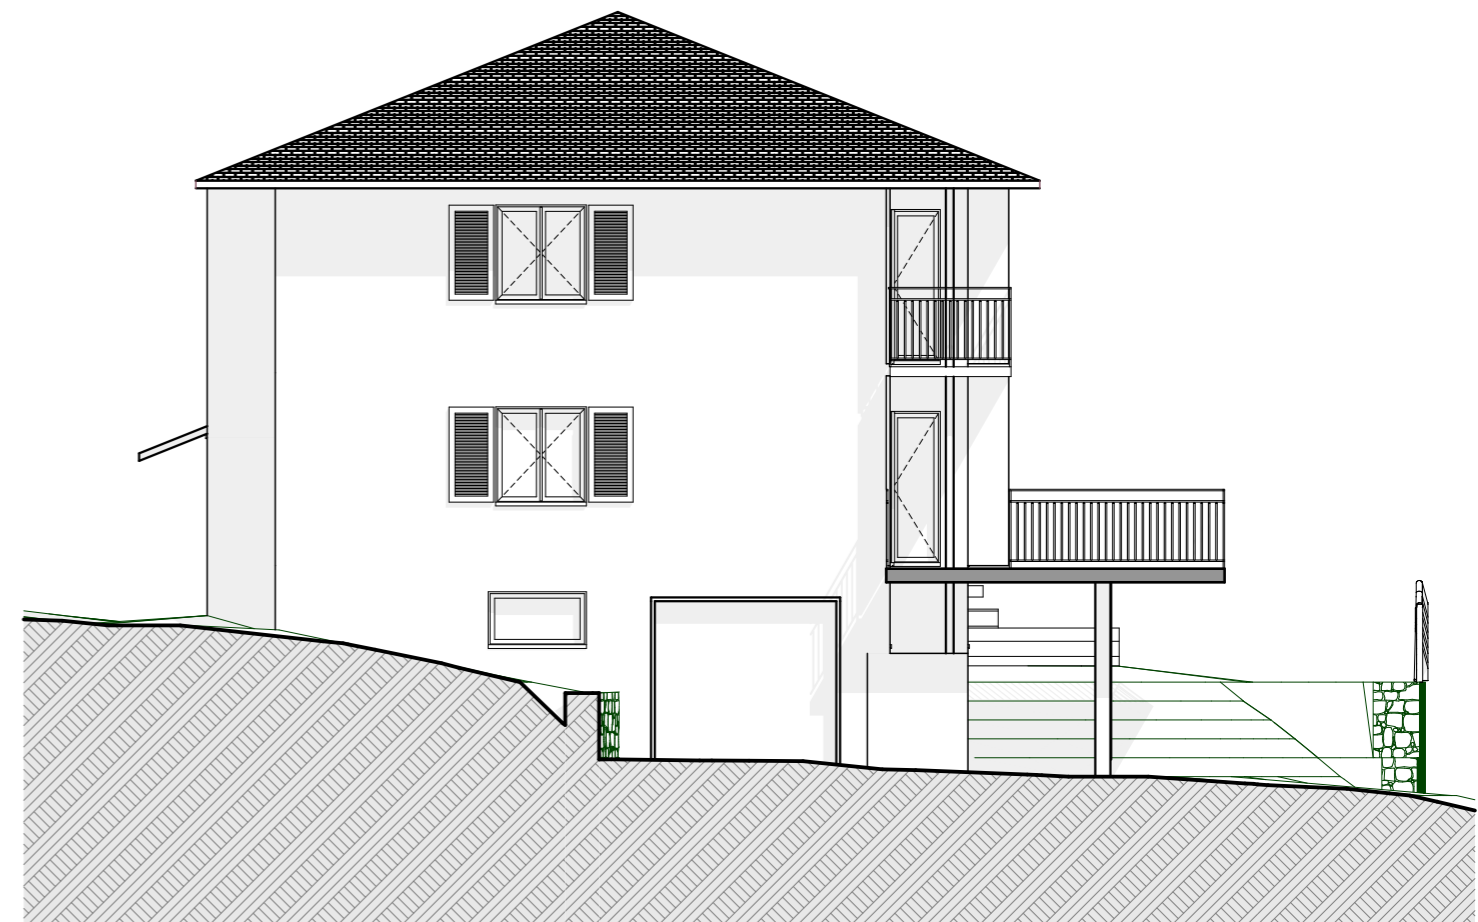

 <small>rodolphe perreten architecture rparchitecture.ch 079 417 98 73 info@rparchitecture.ch</small>	Habitation de 2 appartements sur la parcelle 708 à Vollèges Propriété de Vinciane et Florian Maret		dessiné le : 15.04.2020 mv
	Plan Entresol		modifié le :
	Dossier n° 2020- - Projeté		Ech. 1/100

Le propriétaire :

L'architecte :

 <small>rodolphe perreten architecture rparchitecture.ch 079 417 98 73 info@rparchitecture.ch</small>	Habitation de 2 appartements sur la parcelle 708 à Vollèges Propriété de Vinciane et Florian Maret	dessiné le : 15.04.2020 mv
	<h2>Plan Rez-de-chaussée</h2>	modifié le :
	Dossier n° 2020- - Projeté	Ech. 1/100

Le propriétaire :

L'architecte :

Coupe A

Coupe B

Coupe C

Le propriétaire :

L'architecte :

 <small>rodolphe perreten architecture rparchitecture.ch 079 417 98 73 info@rparchitecture.ch</small>	Habitation de 2 appartements sur la parcelle 708 à Vollèges Propriété de Vinciane et Florian Maret	dessiné le : 15.04.2020 mv
	Coupes A - B et C	modifié le :
	Dossier n° 2020- - Projeté	Ech. 1/100

Façade Nord

Façade Est

Façade Sud

Façade Ouest

 <p>rodolphe perreten architecture rparchitecture.ch 079 417 98 73 info@rparchitecture.ch</p>	<p>Habitation de 2 appartements sur la parcelle 708 à Vollèges Propriété de Vinciane et Florian Maret</p>	<p>dessiné le : 15.04.2020 mv</p>
	<p>Façades</p>	<p>modifié le :</p>
	<p>Dossier n° 2020- - Projeté</p>	<p>Ech. 1/100</p>