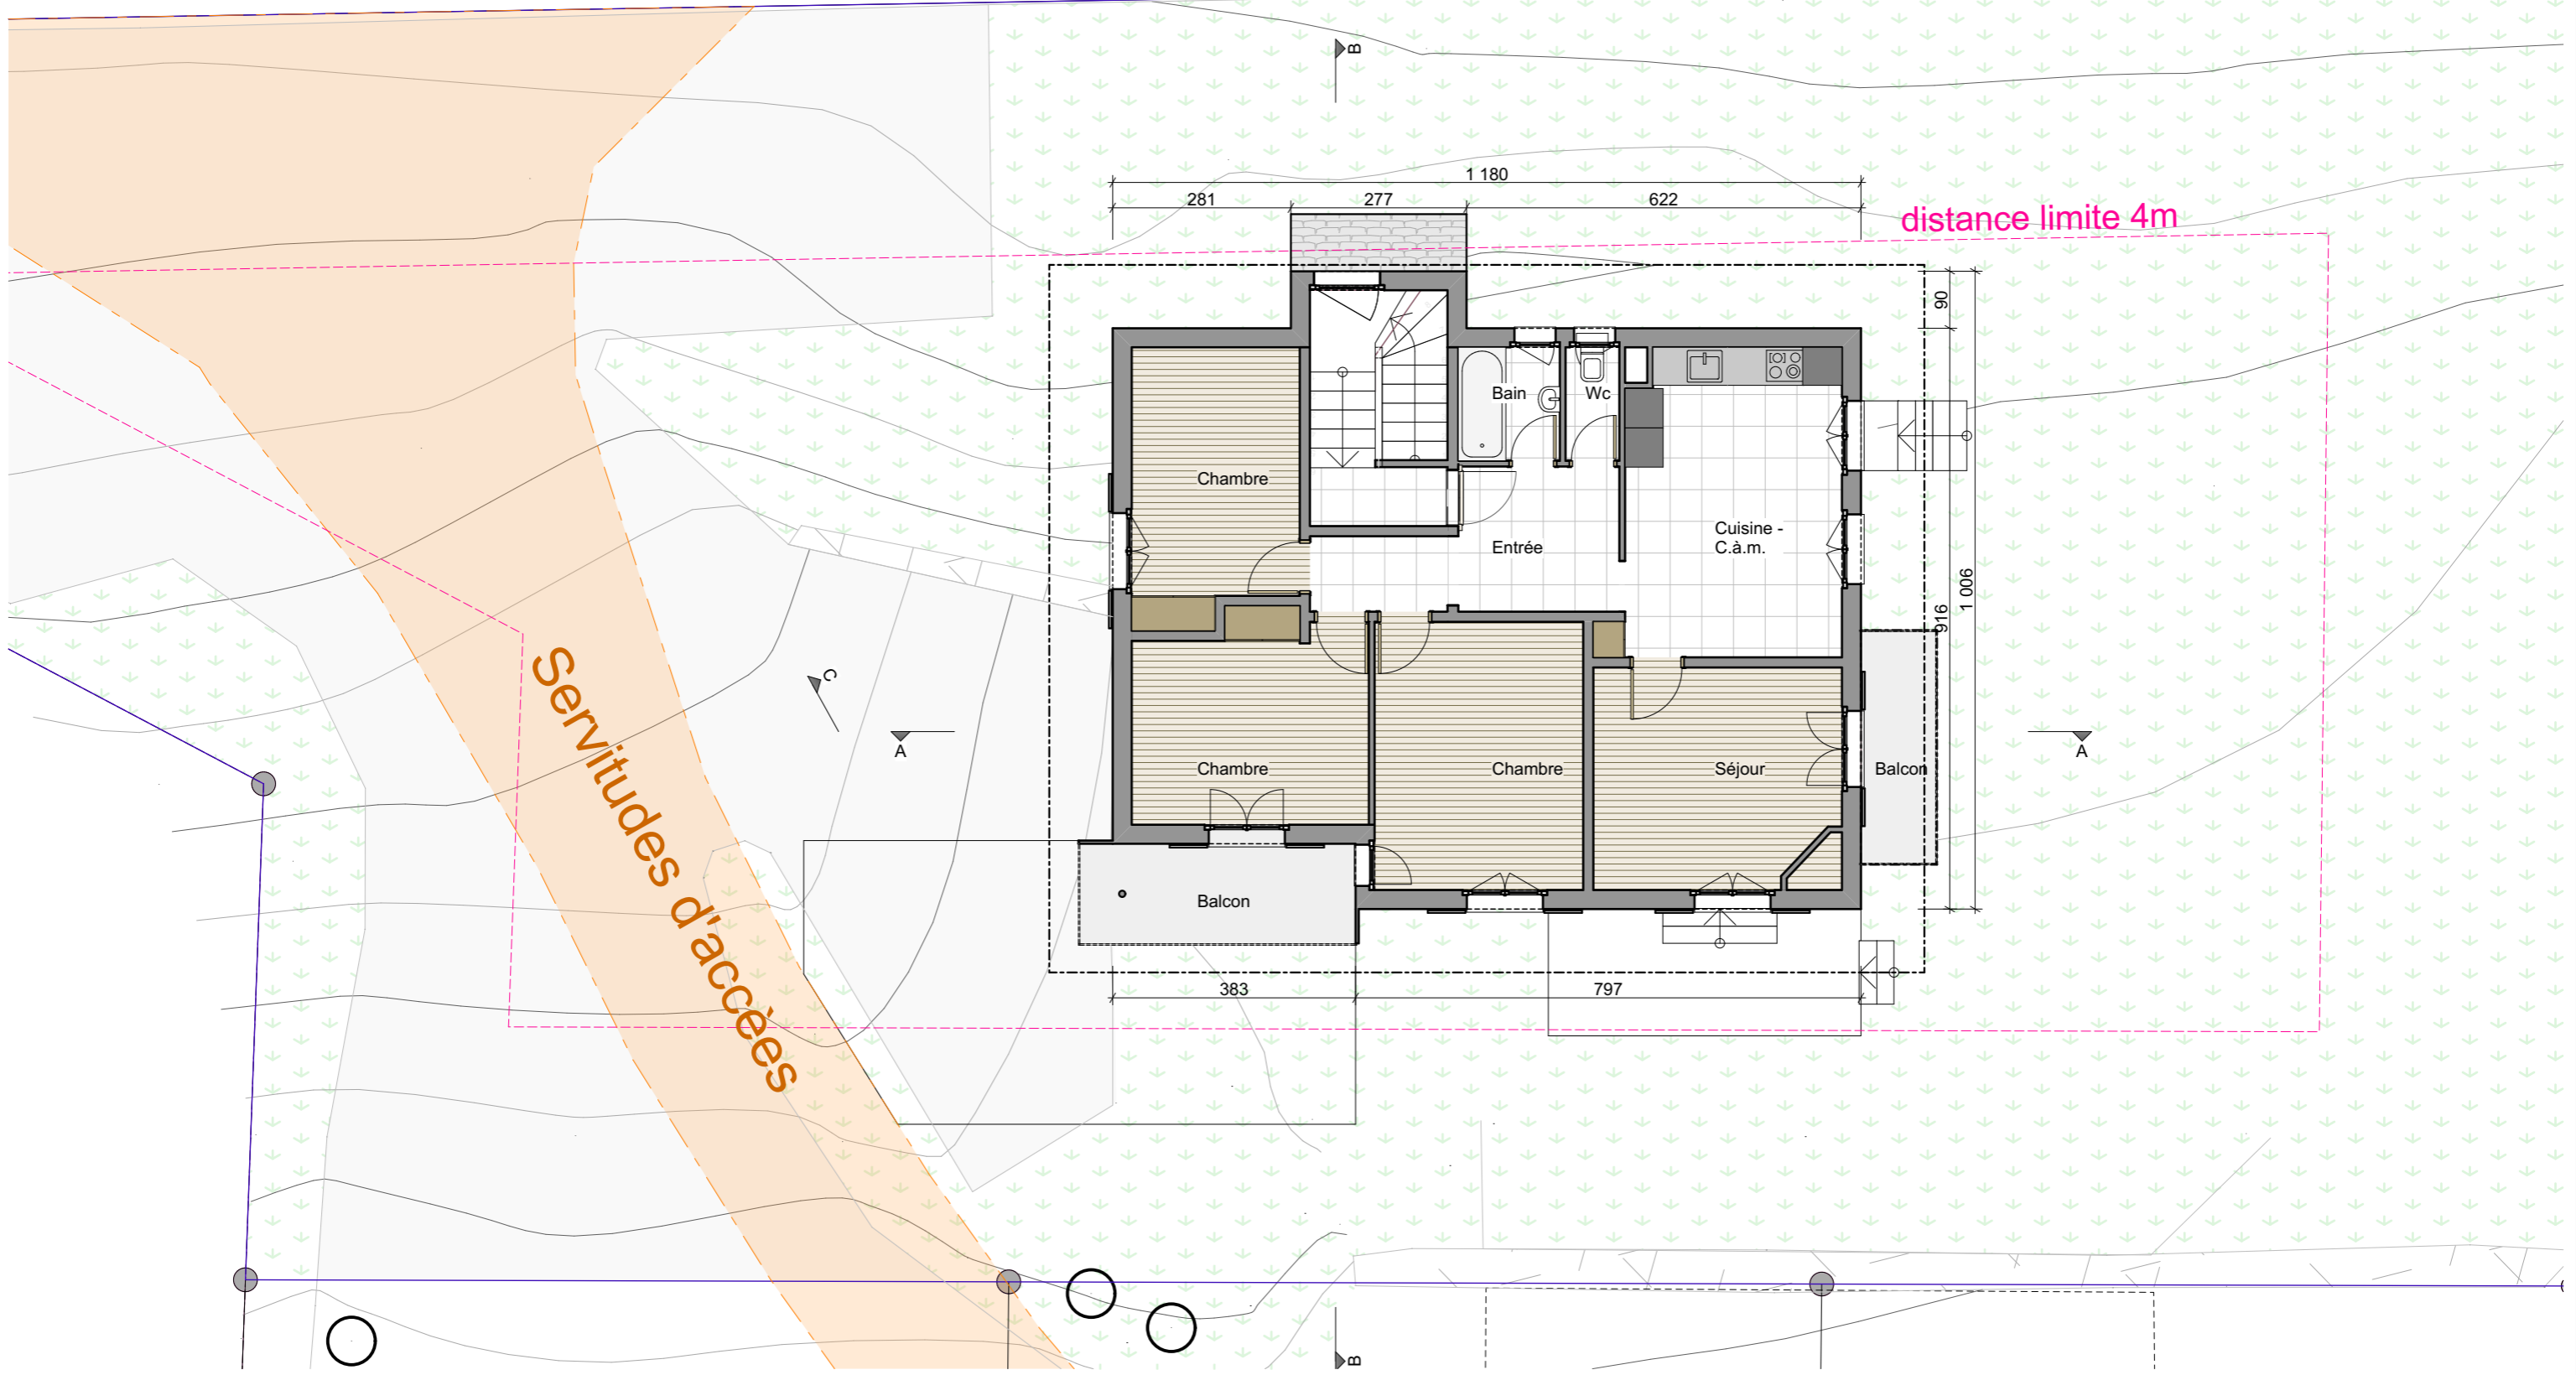

Le propriétaire :

L'architecte :

 <small>rodolphe perreten architecture rparchitecture.ch 079 417 98 73 info@rparchitecture.ch</small>	Habitation de 2 appartements sur la parcelle 708 à Vollèges Propriété de Vinciane et Florian Maret	dessiné le : 15.04.2020 mv
	<h2>Plan Rez-de-chaussée</h2>	modifié le :
	Dossier n° 2020- - Projeté	Ech. 1/100

Le propriétaire :

L'architecte :

 <small>rodolphe perreten architecture rparchitecture.ch 079 417 98 73 info@rparchitecture.ch</small>	Habitation de 2 appartements sur la parcelle 708 à Vollèges Propriété de Vinciane et Florian Maret		dessiné le : 15.04.2020 mv
	<h2 style="text-align: center;">Plan Etage</h2>		modifié le :
			Ech. 1/100
Dossier n° 2020- - Projeté			

Le propriétaire :

L'architecte :

Coupe A

Coupe B

Coupe C

Le propriétaire :

L'architecte :

 <small>rodolphe perreten architecture rparchitecture.ch 079 417 98 73 info@rparchitecture.ch</small>	Habitation de 2 appartements sur la parcelle 708 à Vollèges Propriété de Vinciane et Florian Maret	dessiné le : 15.04.2020 mv
	Coupes A - B et C	modifié le :
	Dossier n° 2020- - Projeté	Ech. 1/100

Façade Nord

Façade Est

Façade Sud

Façade Ouest

 <p>rodolphe perreten architecture rparchitecture.ch 079 417 98 73 info@rparchitecture.ch</p>	<p>Habitation de 2 appartements sur la parcelle 708 à Vollèges Propriété de Vinciane et Florian Maret</p>	<p>dessiné le : 15.04.2020 mv</p>
	<p>Façades</p>	<p>modifié le :</p>
	<p>Dossier n° 2020- - Projeté</p>	<p>Ech. 1/100</p>