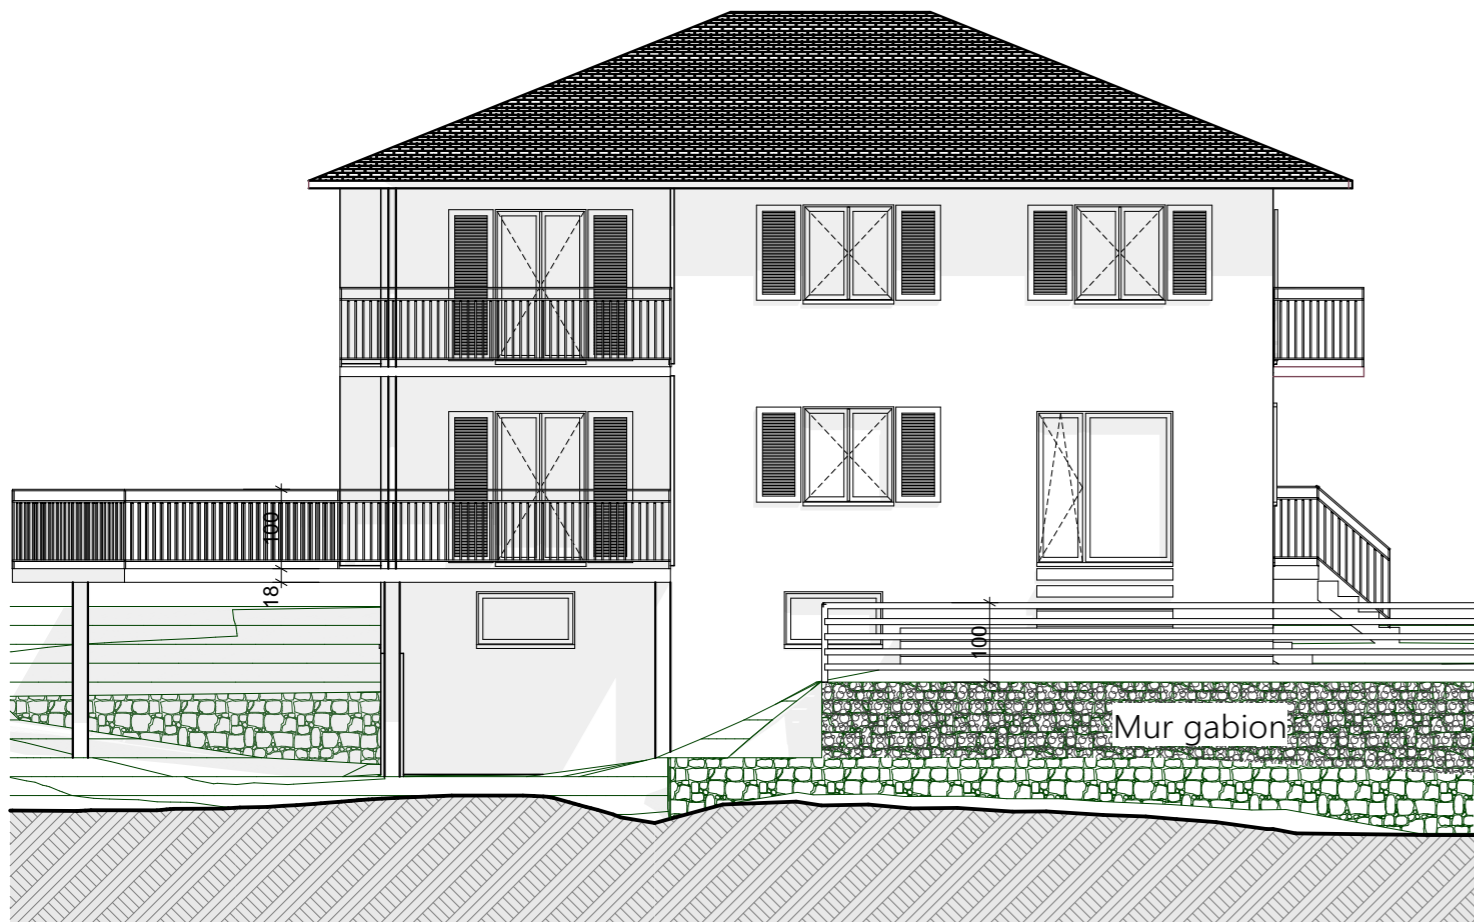

 <small>rodolphe perreten architecture rparchitecture.ch 079 417 98 73 info@rparchitecture.ch</small>	Habitation de 2 appartements sur la parcelle 708 à Vollèges Propriété de Vinciane et Florian Maret		dessiné le : 15.04.2020 mv
	Plan Entresol		modifié le :
	Dossier n° 2020- - Projeté		Ech. 1/100

Le propriétaire :

L'architecte :

Coupe A

Coupe B

Coupe C

Le propriétaire :

L'architecte :

 <small>rodolphe perreten architecture rparchitecture.ch 079 417 98 73 info@rparchitecture.ch</small>	Habitation de 2 appartements sur la parcelle 708 à Vollèges Propriété de Vinciane et Florian Maret	dessiné le : 15.04.2020 mv
	Coupes A - B et C	modifié le :
	Dossier n° 2020- - Projeté	Ech. 1/100

Façade Nord

Façade Est

Façade Sud

Façade Ouest

 <p>rodolphe perreten architecture rparchitecture.ch 079 417 98 73 info@rparchitecture.ch</p>	<p>Habitation de 2 appartements sur la parcelle 708 à Vollèges Propriété de Vinciane et Florian Maret</p>	<p>dessiné le : 15.04.2020 mv</p>
	<p>Façades</p>	<p>modifié le :</p>
	<p>Dossier n° 2020- - Projeté</p>	<p>Ech. 1/100</p>

Le propriétaire :

L'architecte :