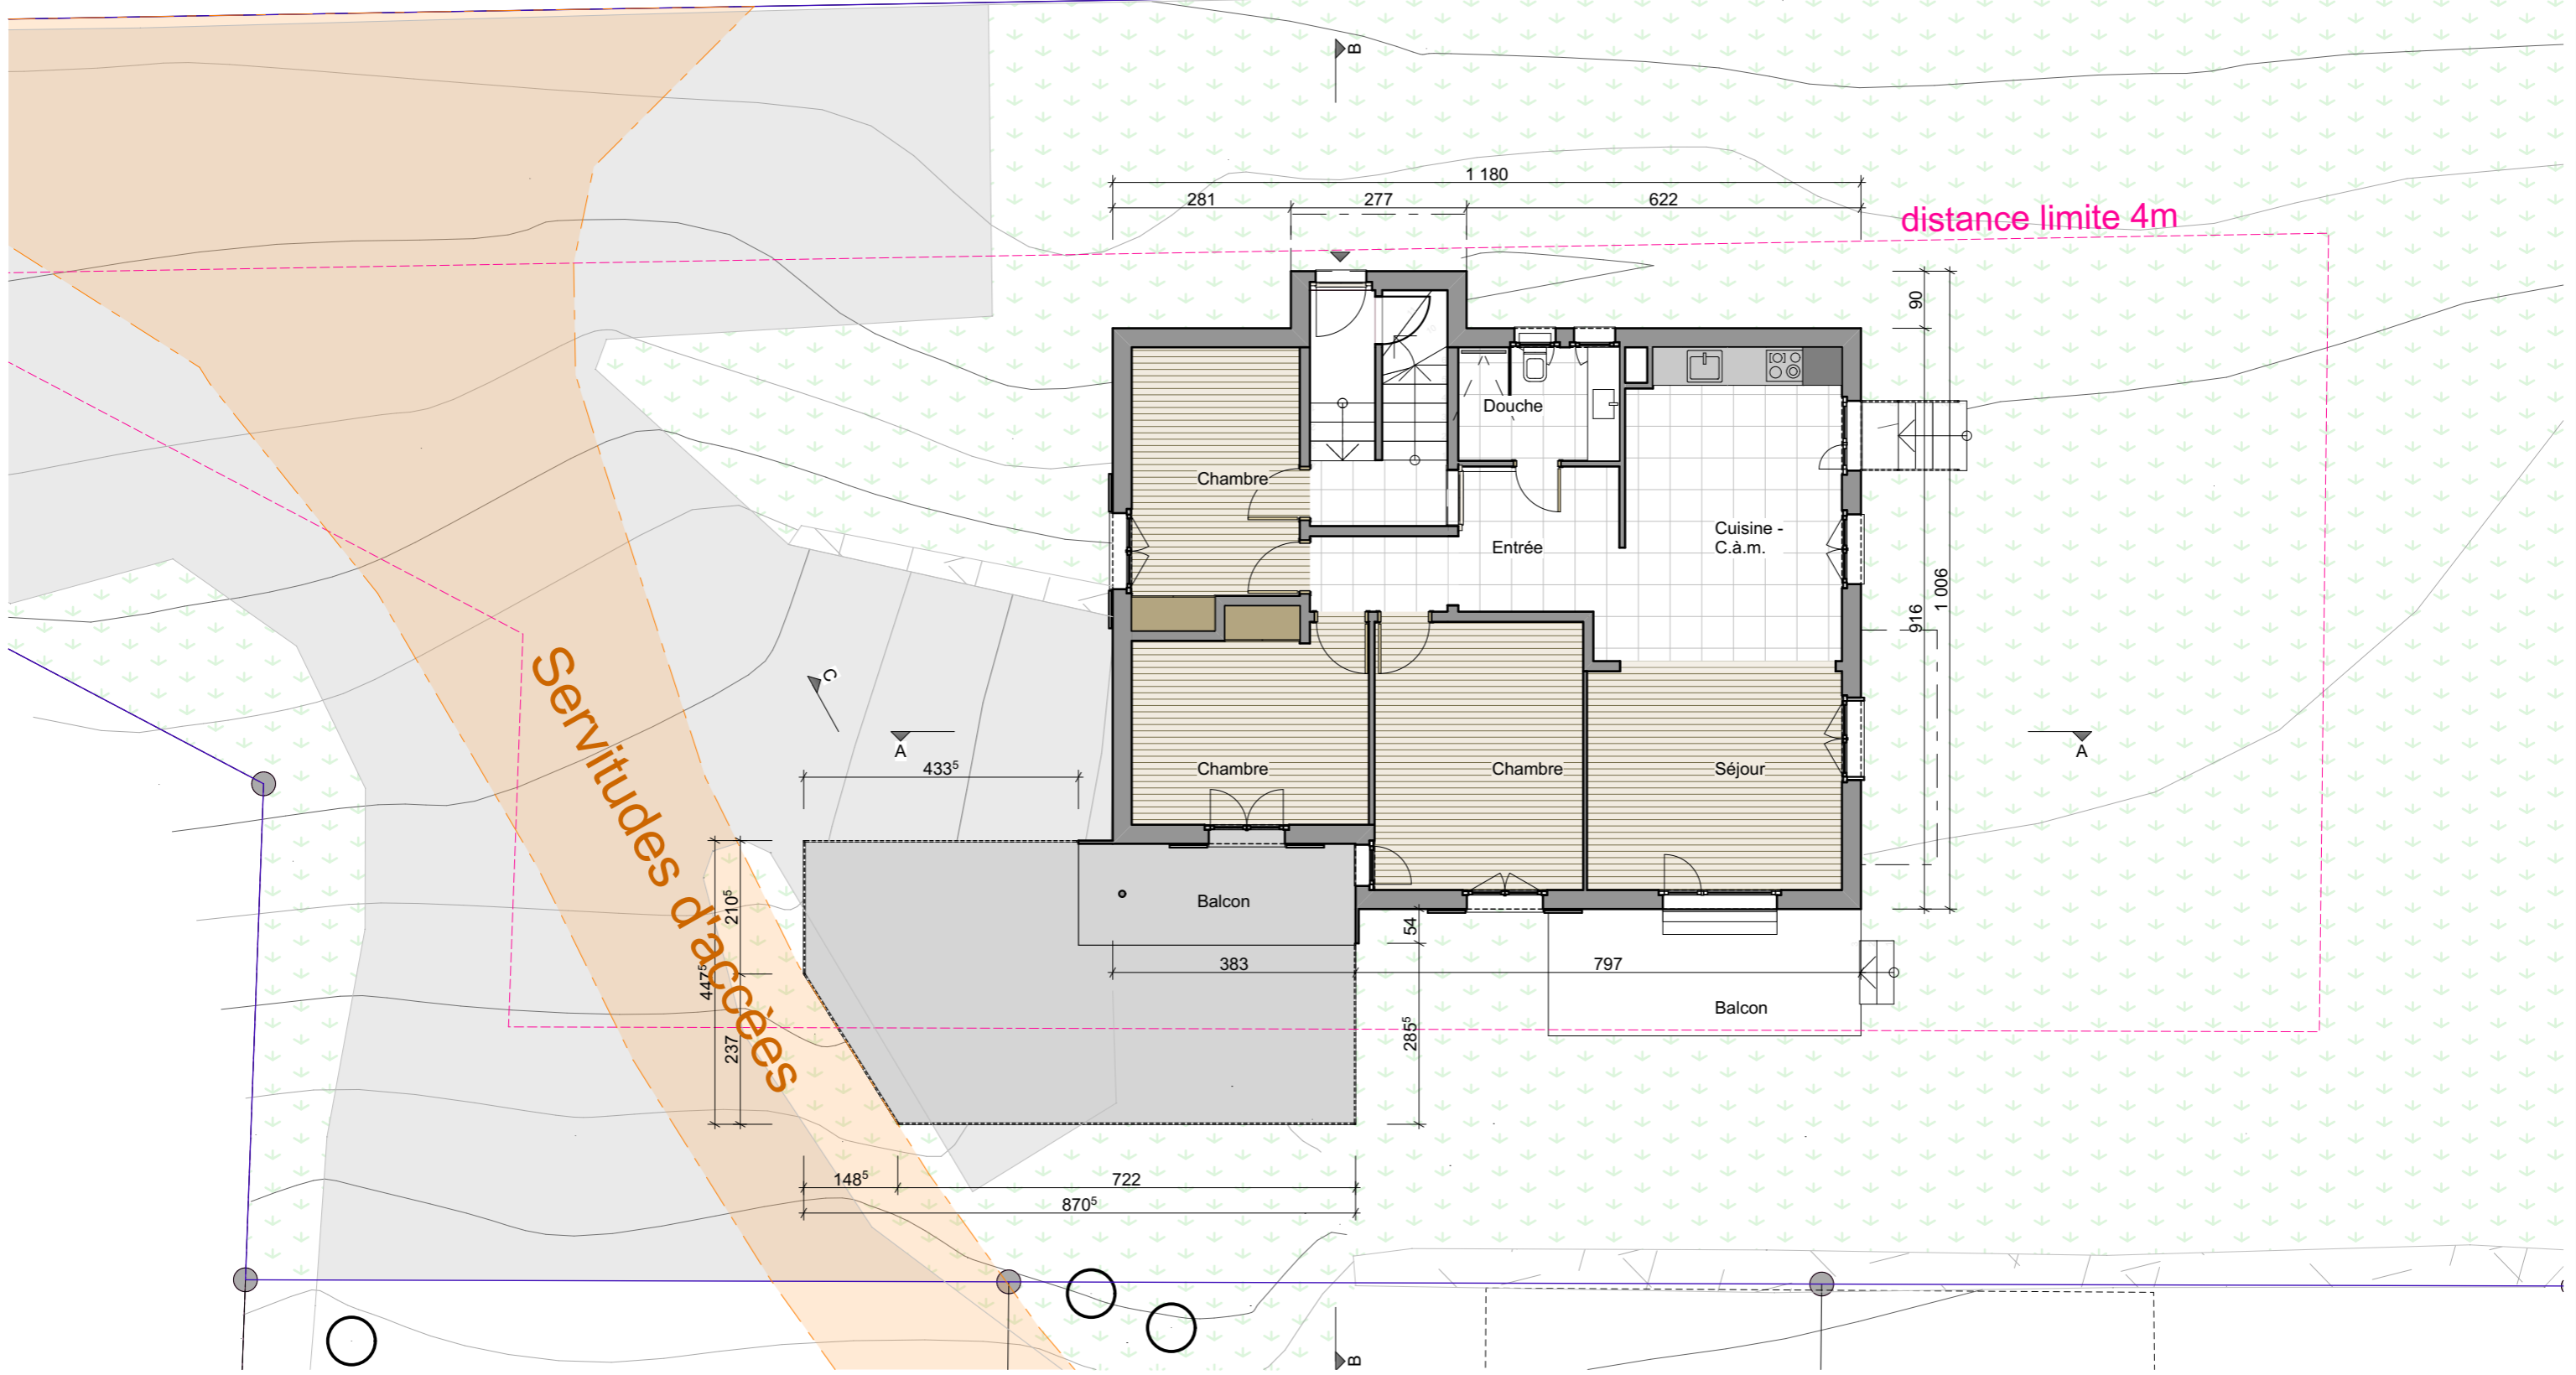

 <small>rodolphe perreten architecture rparchitecture.ch 079 417 98 73 info@rparchitecture.ch</small>	Habitation de 2 appartements sur la parcelle 708 à Vollèges Propriété de Vinciane et Florian Maret		dessiné le : 15.04.2020 mv
	Plan Entresol		modifié le :
	Dossier n° 2020- - Projeté		Ech. 1/100

Le propriétaire :

L'architecte :

 <small>rodolphe perreten architecture rparchitecture.ch 079 417 98 73 info@rparchitecture.ch</small>	Habitation de 2 appartements sur la parcelle 708 à Vollèges Propriété de Vinciane et Florian Maret	dessiné le : 15.04.2020 mv
	<h2>Plan Rez-de-chaussée</h2>	modifié le :
	Dossier n° 2020- - Projeté	Ech. 1/100

Le propriétaire :

L'architecte :

 <small>rodolphe perreten architecture rparchitecture.ch 079 417 98 73 info@rparchitecture.ch</small>	Habitation de 2 appartements sur la parcelle 708 à Vollèges Propriété de Vinciane et Florian Maret		dessiné le : 15.04.2020 mv
	<h2 style="text-align: center;">Plan Etage</h2>		modifié le :
			Ech. 1/100
Dossier n° 2020- - Projeté			

Le propriétaire :

L'architecte :

Coupe A

Coupe B

Coupe C

Le propriétaire :

L'architecte :

 <small>rodolphe perreten architecture rparchitecture.ch 079 417 98 73 info@rparchitecture.ch</small>	Habitation de 2 appartements sur la parcelle 708 à Vollèges Propriété de Vinciane et Florian Maret	dessiné le : 15.04.2020 mv
	Coupes A - B et C	modifié le :
	Dossier n° 2020- - Projeté	Ech. 1/100