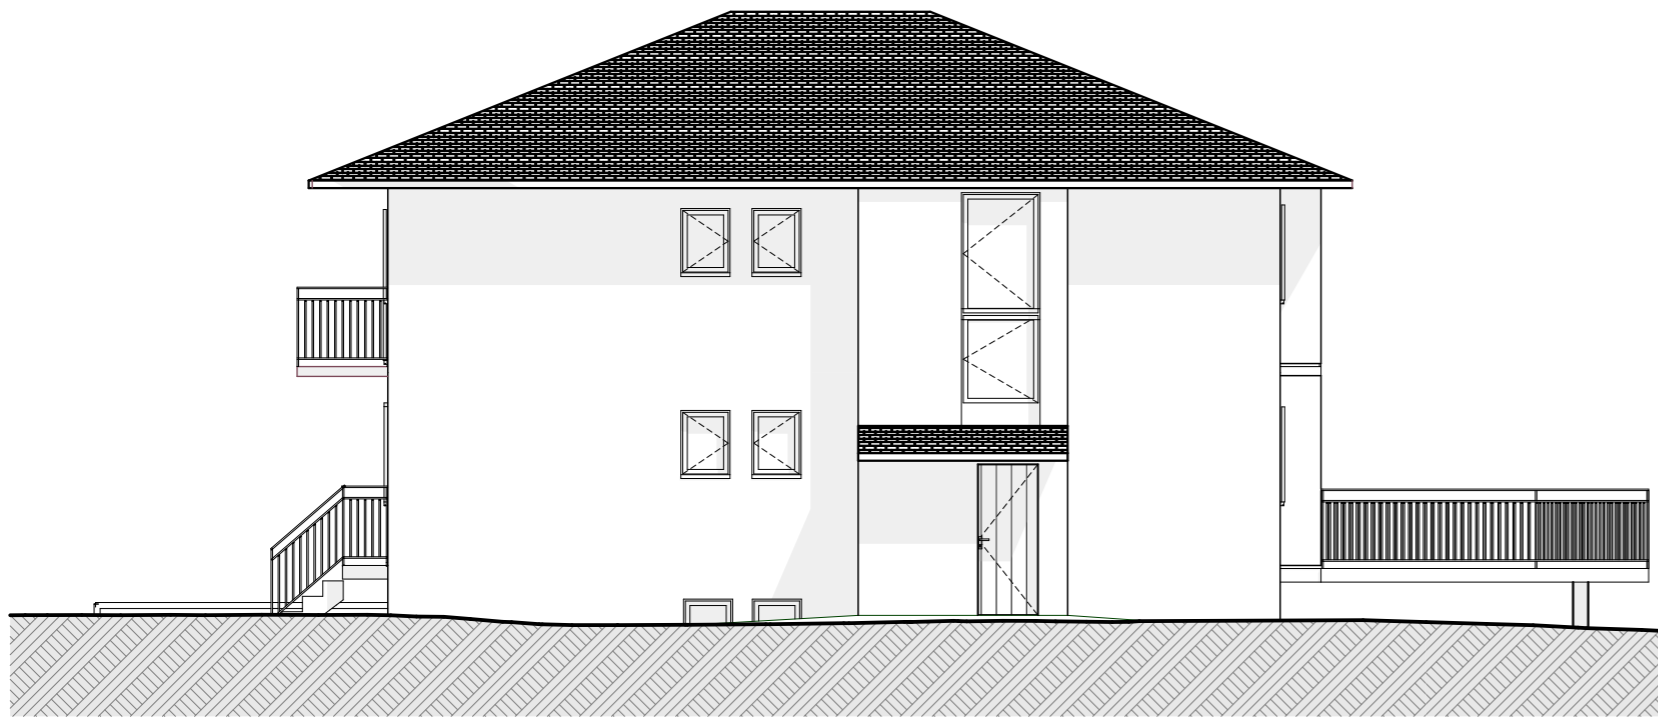

 <small>rodolphe perreten architecture rparchitecture.ch 079 417 98 73 info@rparchitecture.ch</small>	Habitation de 2 appartements sur la parcelle 708 à Vollèges Propriété de Vinciane et Florian Maret		dessiné le : 15.04.2020 mv
	Plan Entresol		modifié le :
	Dossier n° 2020- - Projeté		Ech. 1/100

Le propriétaire :

L'architecte :

Coupe A

Coupe B

Coupe C

Le propriétaire :

L'architecte :

 <small>rodolphe perreten architecture rparchitecture.ch 079 417 98 73 info@rparchitecture.ch</small>	Habitation de 2 appartements sur la parcelle 708 à Vollèges Propriété de Vinciane et Florian Maret	dessiné le : 15.04.2020 mv
	Coupes A - B et C	modifié le :
	Dossier n° 2020- - Projeté	Ech. 1/100

Façade Nord

Façade Est

Façade Sud

Façade Ouest

 <p>rodolphe perreten architecture rparchitecture.ch 079 417 98 73 info@rparchitecture.ch</p>	<p>Habitation de 2 appartements sur la parcelle 708 à Vollèges Propriété de Vinciane et Florian Maret</p>	<p>dessiné le : 15.04.2020 mv</p>
	<p>Façades</p>	<p>modifié le :</p>
	<p>Dossier n° 2020- - Projeté</p>	<p>Ech. 1/100</p>

Le propriétaire :

L'architecte :