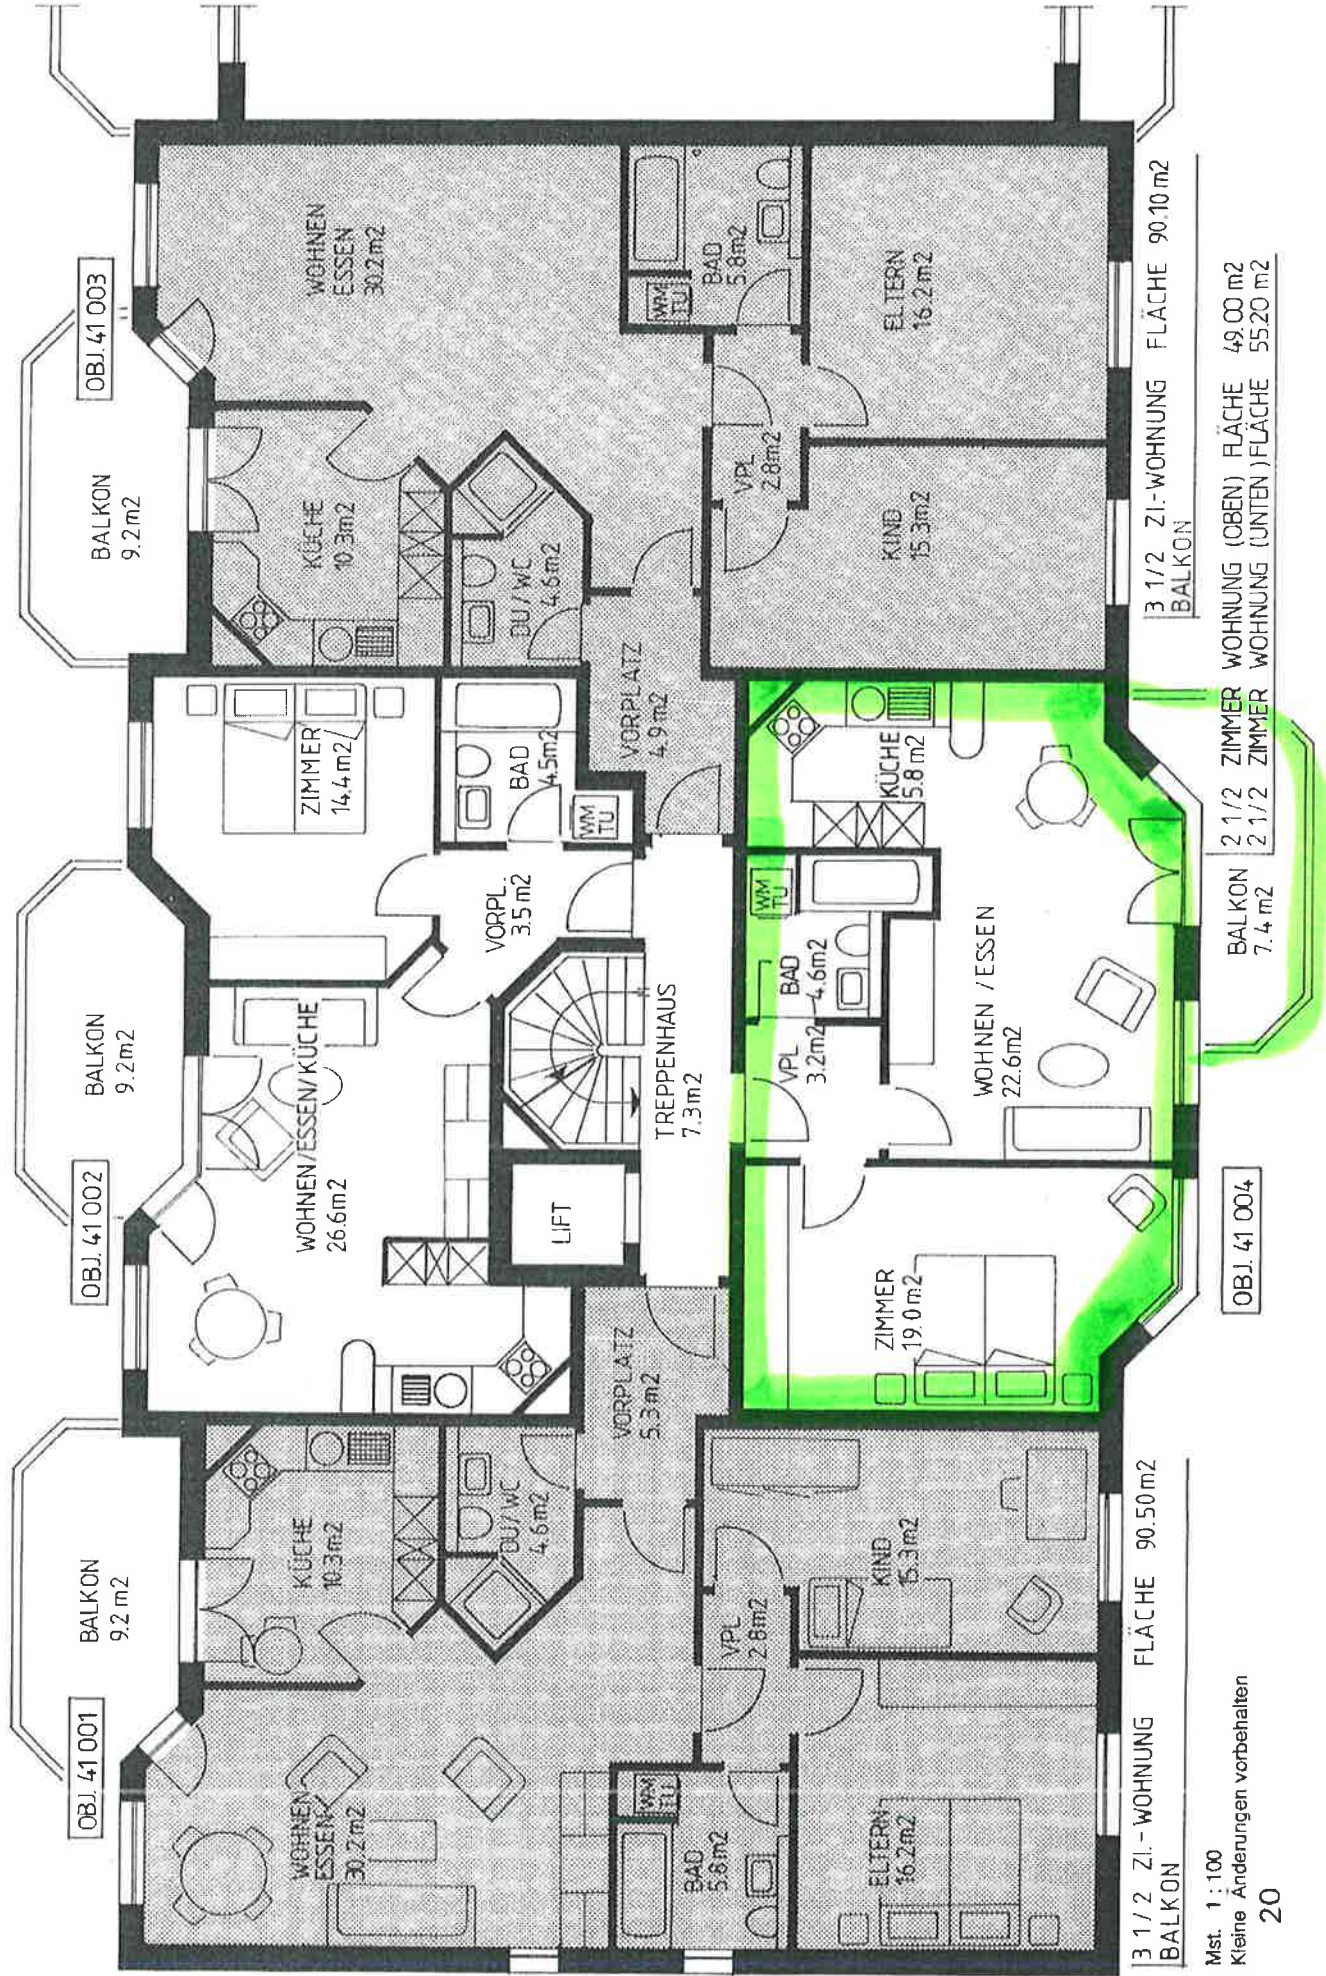

# BLOCK C1 OBERGESCHOSS

LIEGENSCHAFTS NR. 0131

ÜBERBAUUNG FÖHRENSTRASSE / ULMENSTRASSE MÖHLIN

Mst. 1 : 100  
Kleine Änderungen vorbehalten