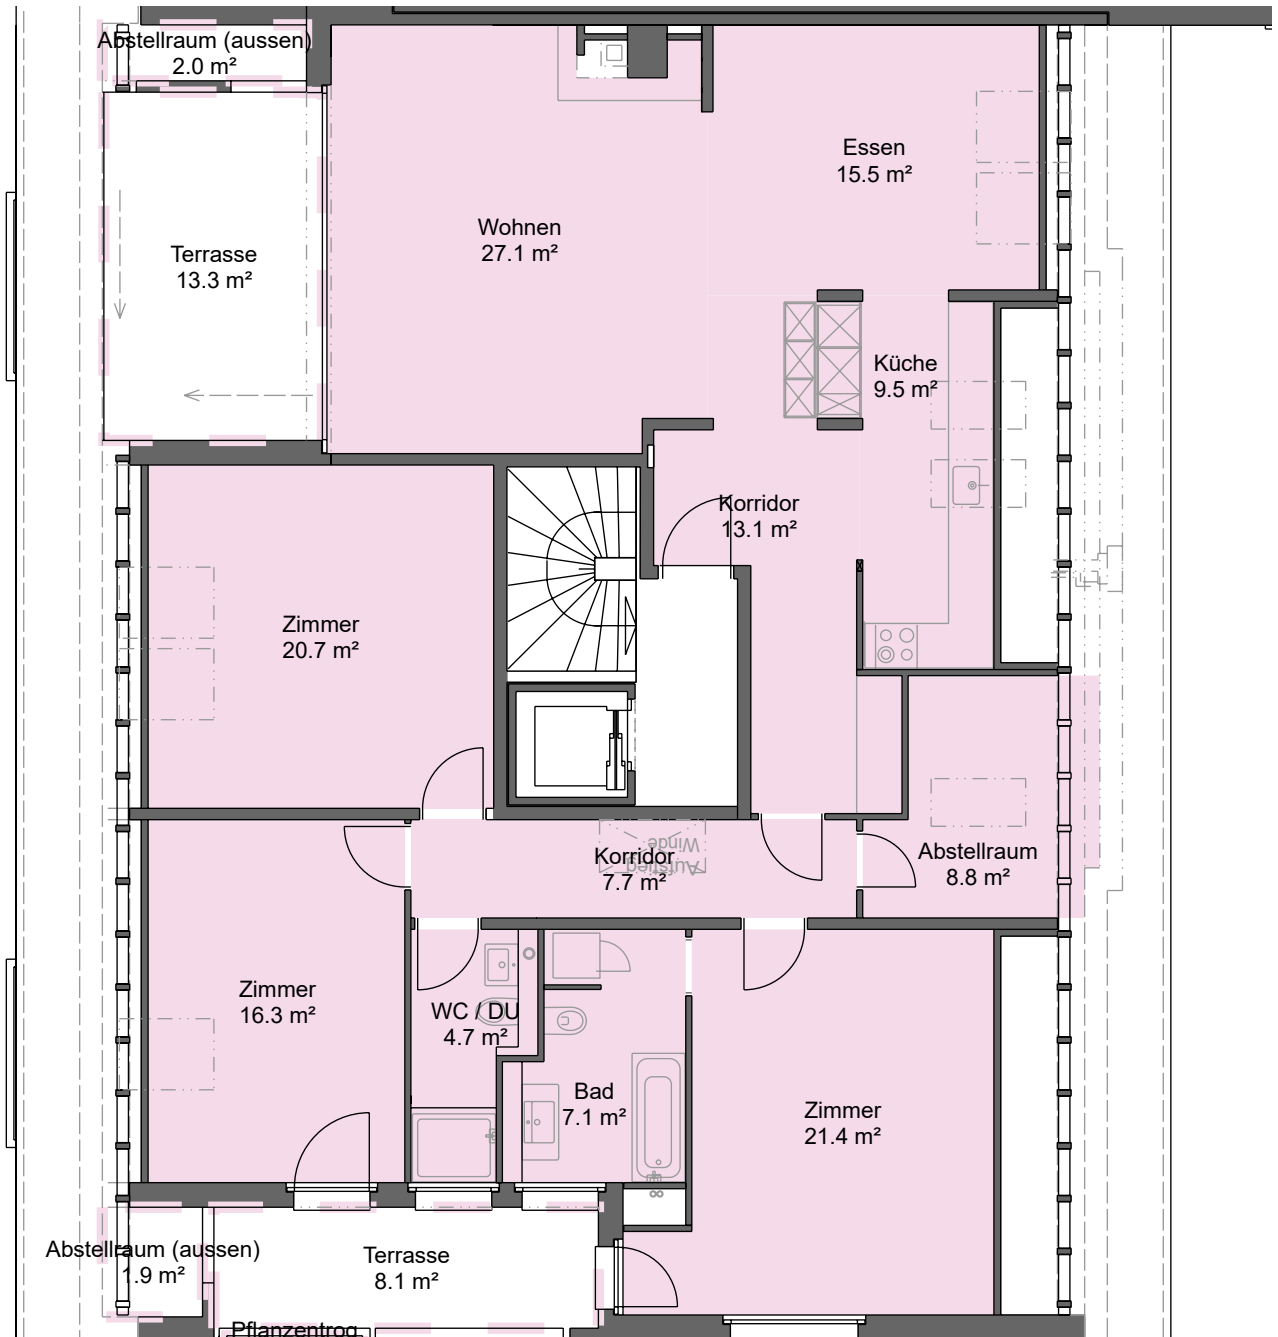

## 4.5 - Zimmer - Dachwohnung Rüttenweg 61, 4313 Möhlin

Mietobjekt: 1380.03.0030  
Mietfläche total ca.: 152 m<sup>2</sup>  
Mehrere Etagen: 1. Untergeschoss, 4. Obergeschoss

30.12.2022 / Änderungen vorbehalten

**MPK**  
MIGROS-PENSIONSKASSE