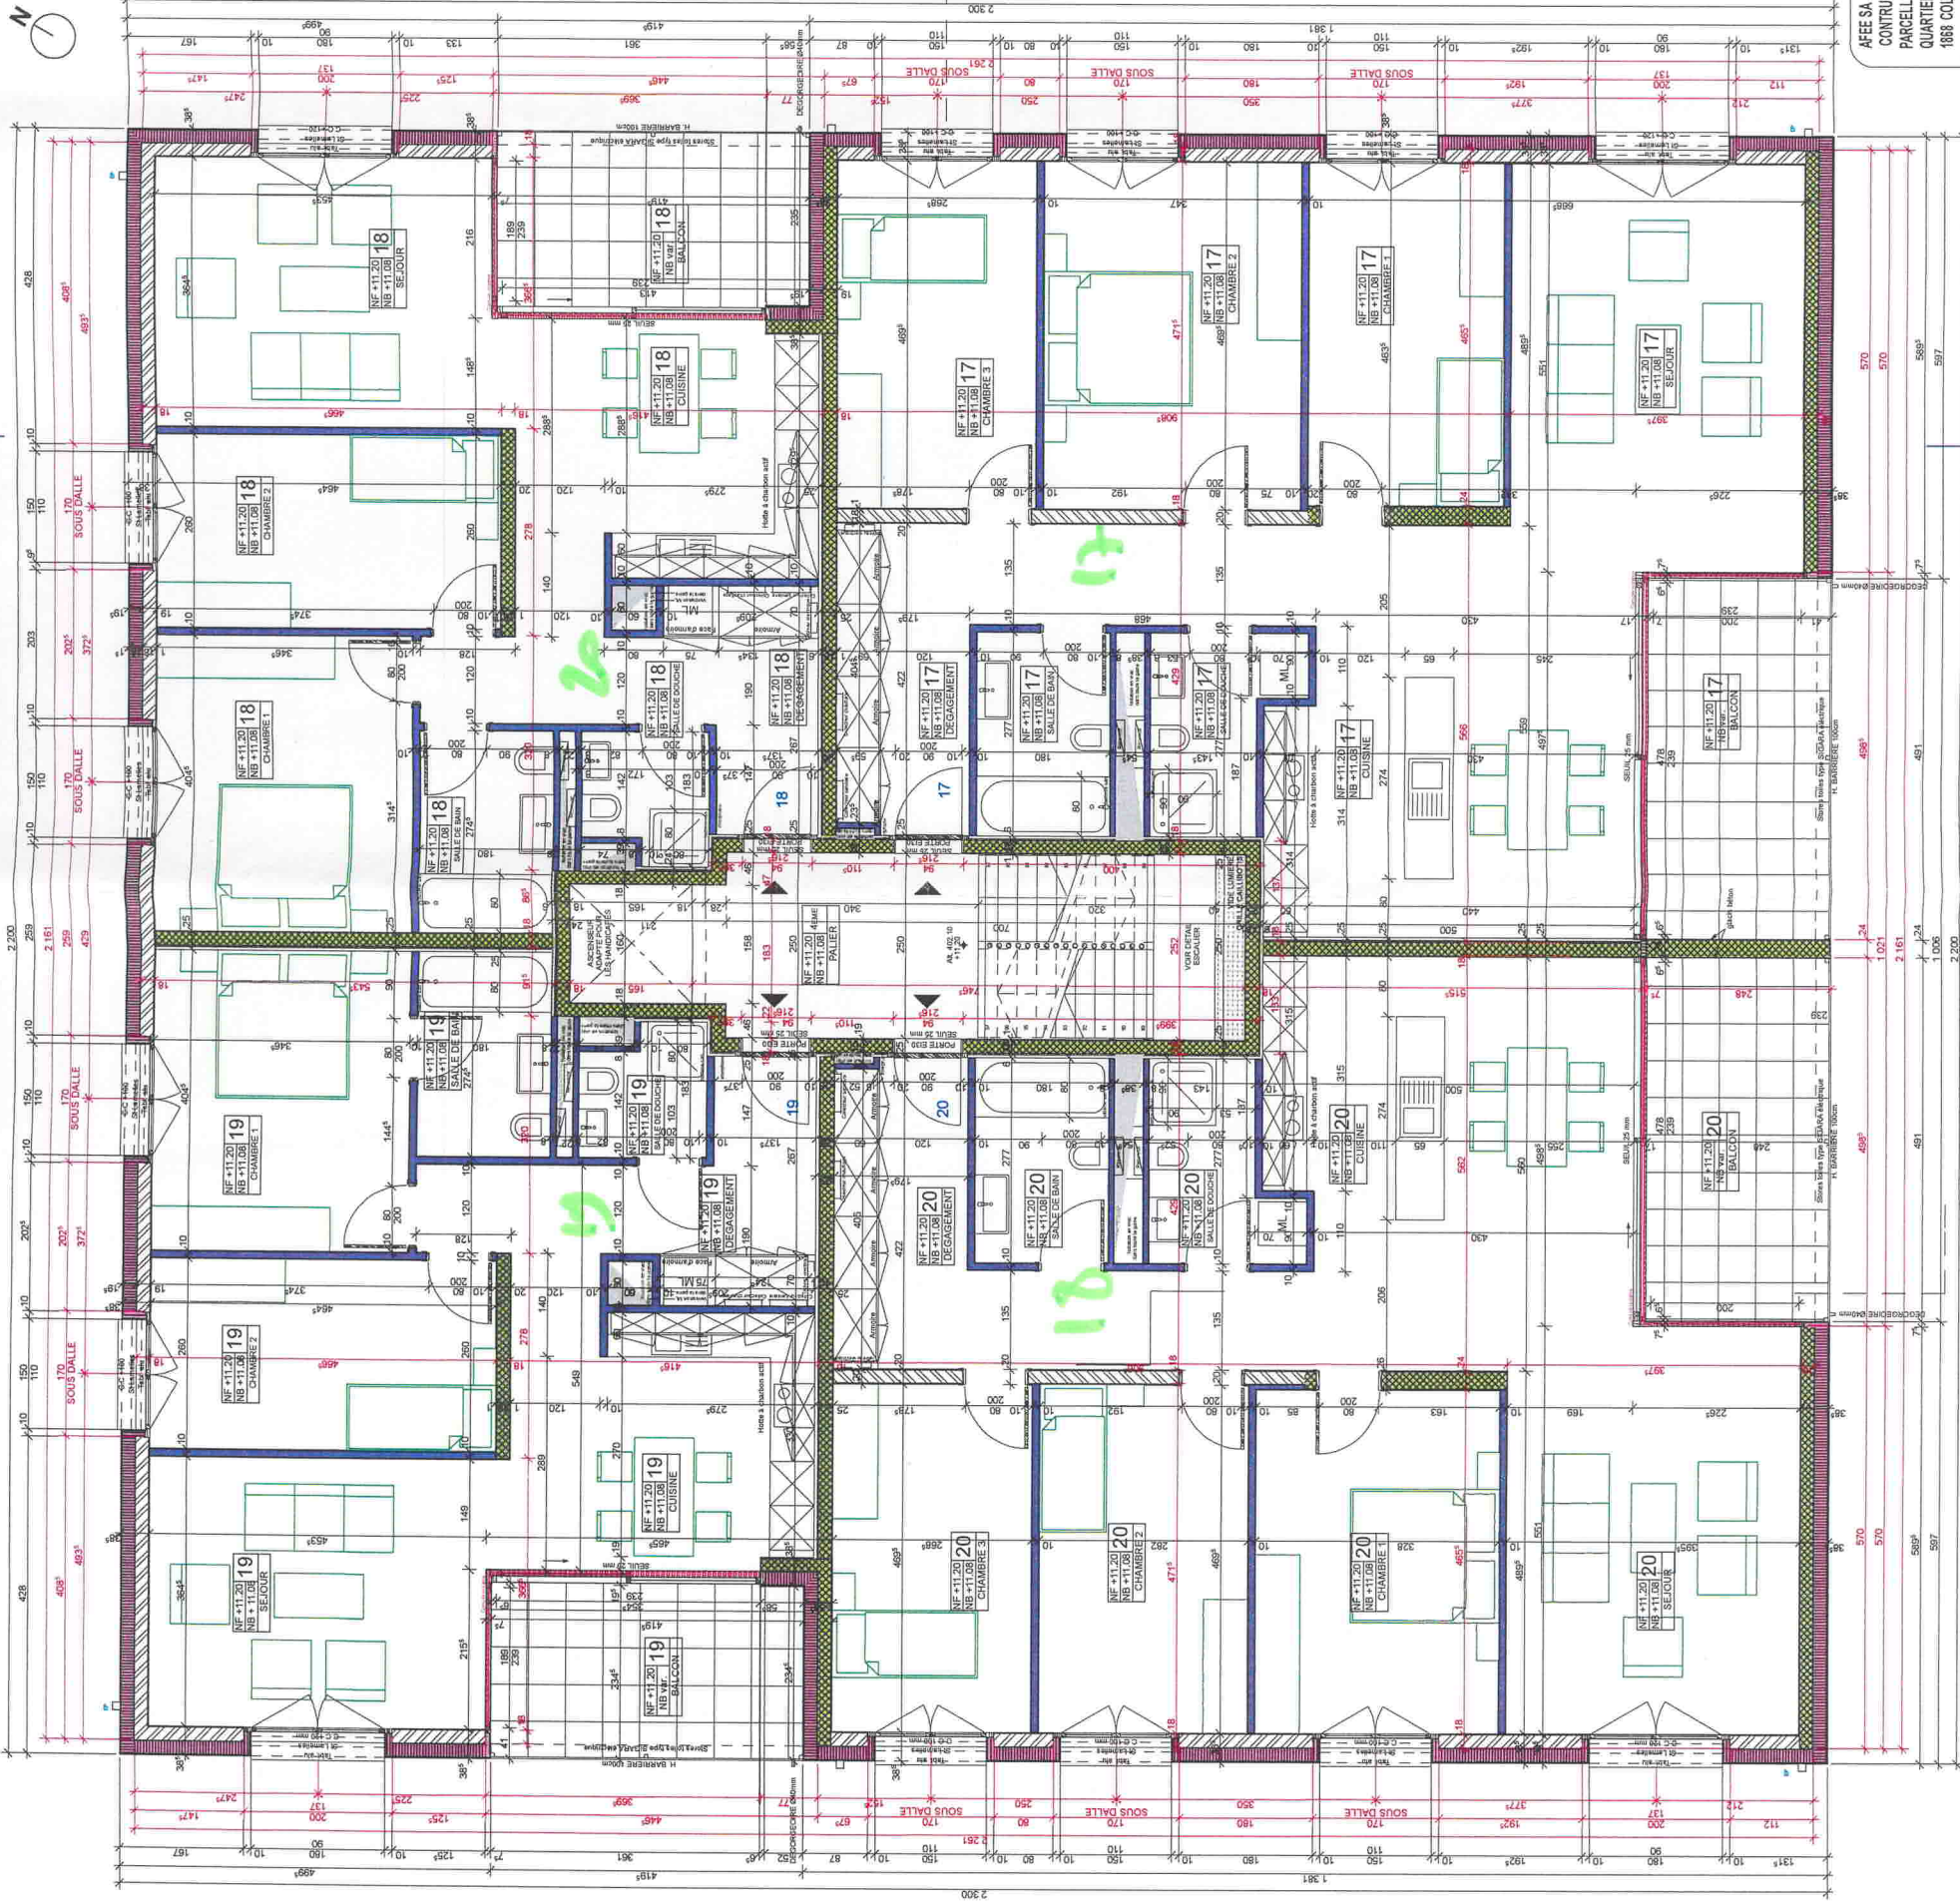

COTES EN ROUGE = COTES BRUTES

AFEE SA
CONSTRUCTION D'UN IMMEUBLE APT/THA1
PARCELLE N°428
QUARTIER COUS-NOVEK
1888 COLLOMBEY-MURAZ

4EME ETAGE

EXECUTION

377-10

FELLI PA SA
ATELIER D'ARCHITECTURE
RUE DU COPPET 3 - CP 1382 - 1870 MONTHEVY
EMAIL: p.a.felli@felli.ch

TRAVAIL

00