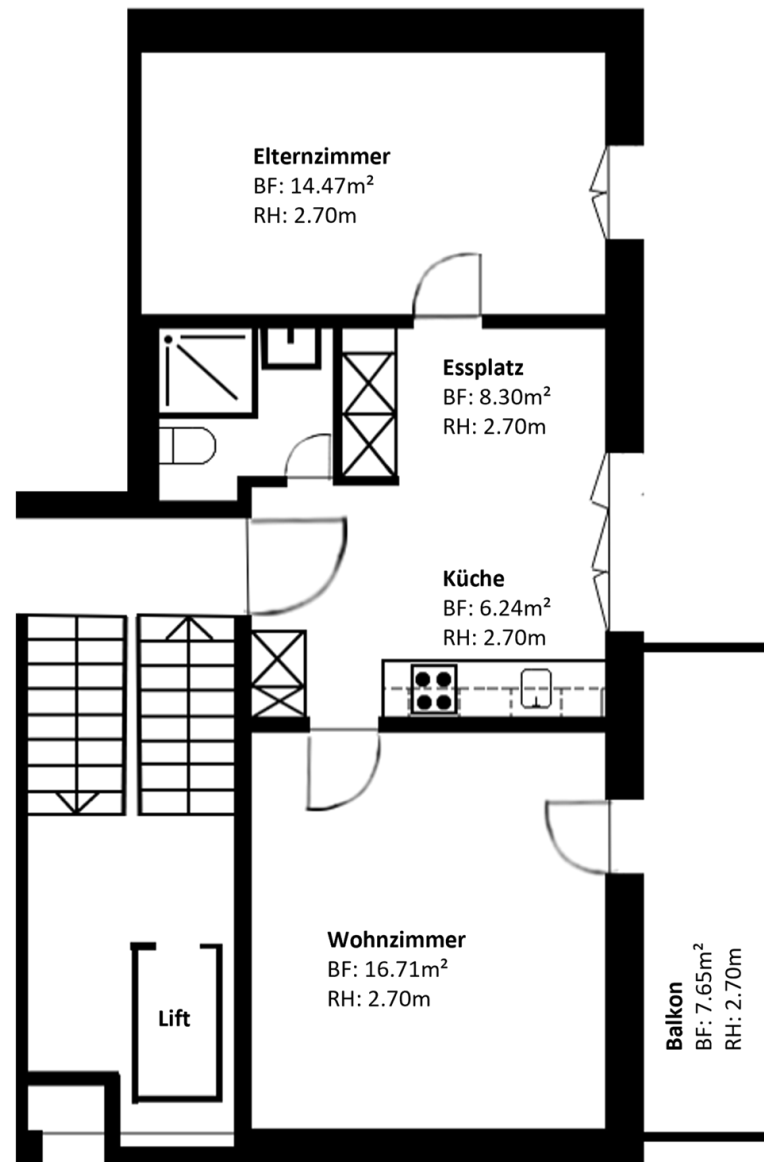

# 2,5 ZIMMERWOHNUNG

rechts

## Elternzimmer | Kinderzimmer

**Boden:** Holzparkett Eiche, matt versiegelt

**Wände & Decke:** Abrieb (1.5mm) weiss gestrichen & Deckputz

**Heizung:** Radiator

**Storen:** Rafflamellenstoren manuell bedienbar

## Bad | WC

**Boden:** Keramikplatten

**Wände & Decke:** Keramikplatten + Abrieb (1.5mm) weiss gestrichen & Deckputz

**Heizung:** Radiator

**Storen:** Rafflamellenstoren manuell bedienbar

ERSTVERMIETUNG  
& VERWALTUNG