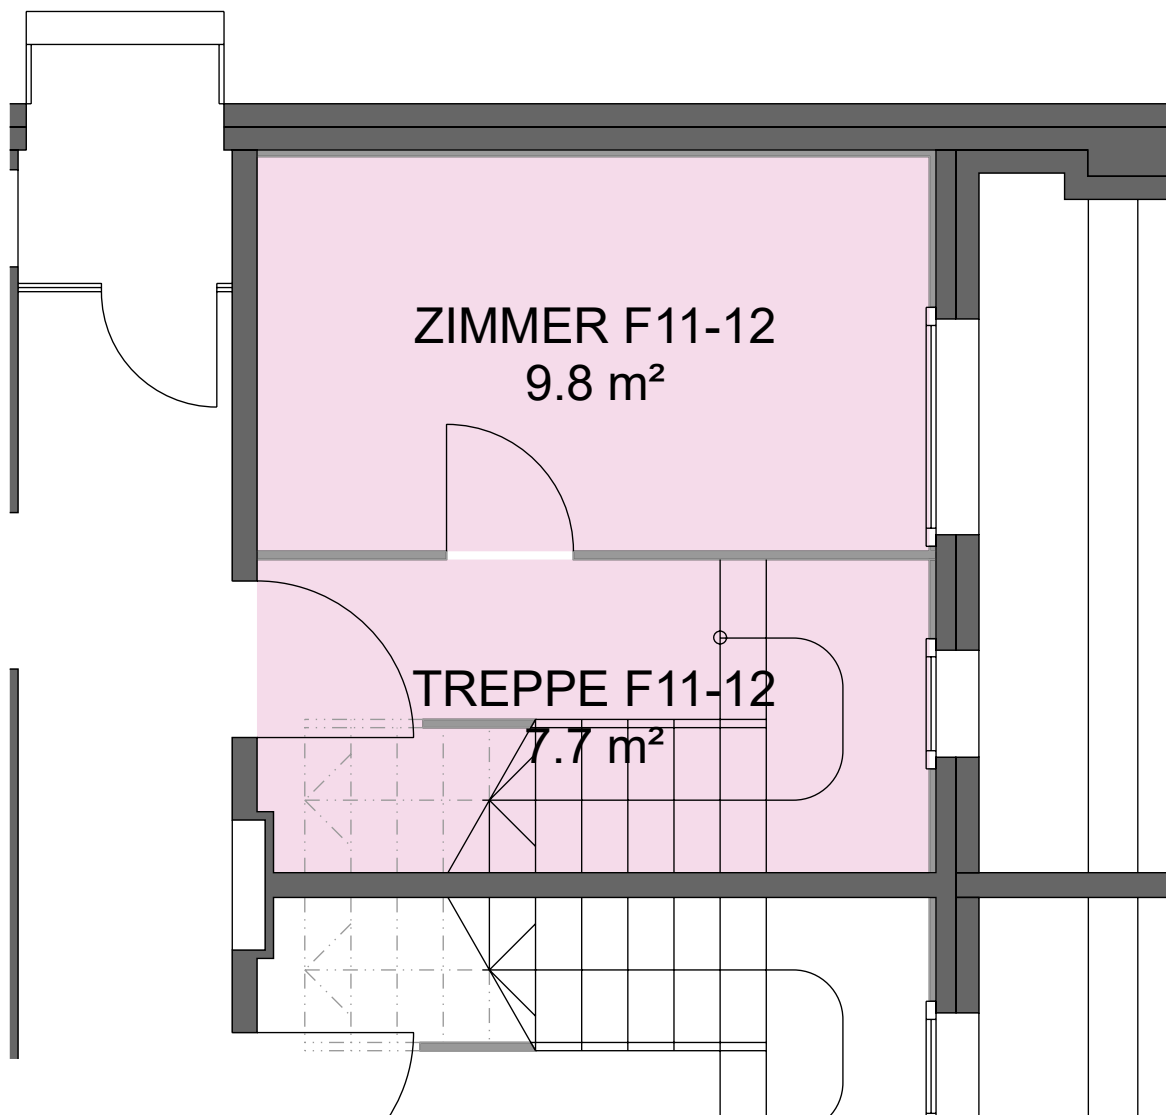

### 3 1/2 Zimmer-Wohnung Neuhausweg 25, 3027 Bern

Mietobjekt: 11030 (Maisonettewohnung, 3.5 Zi, 11. Stock)  
Etage: 1. Untergeschoss, 11. Obergeschoss, 12. Obergeschoss  
Mietfläche ca.: 69 m<sup>2</sup>