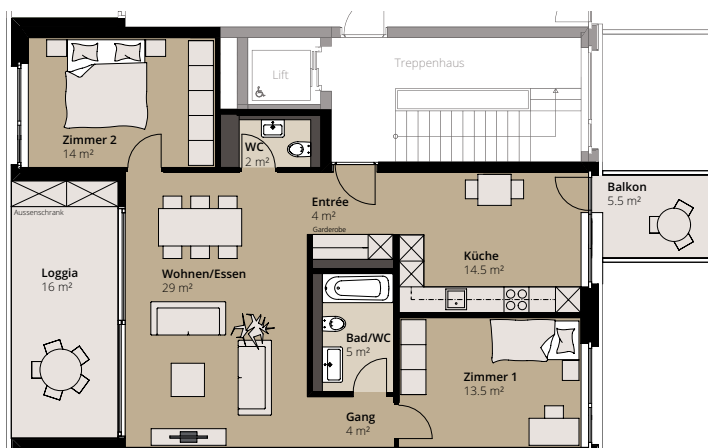

3½-zimmer-wohnungen

HAUS 4b	4b-11	1. Obergeschoss
	4b-21	2. Obergeschoss
	4b-31	3. Obergeschoss
HAUS 4c	4c-11	1. Obergeschoss
	4c-21	2. Obergeschoss
	4c-31	3. Obergeschoss

Wohnfläche	87.5 m²
Loggia	16.0 m²
Balkon	5.5 m²

Wohnungen 4b-21/4c-21 (Balkon versetzt)