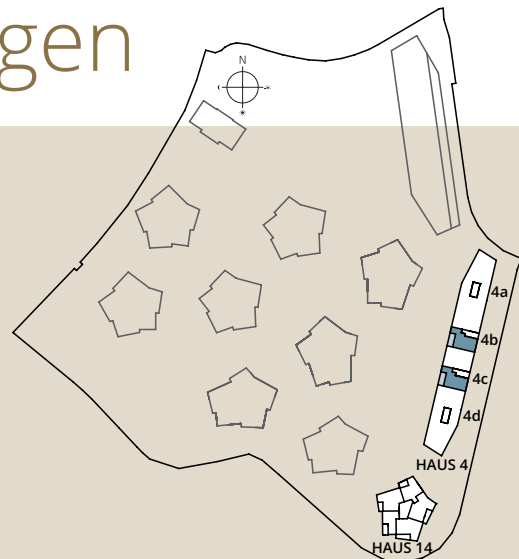

3½-zimmer-wohnungen

HAUS 4b	4b-11	1. Obergeschoss
	4b-21	2. Obergeschoss
	4b-31	3. Obergeschoss
HAUS 4c	4c-11	1. Obergeschoss
	4c-21	2. Obergeschoss
	4c-31	3. Obergeschoss

Wohnfläche	87.5 m²
Loggia	16.0 m²
Balkon	5.5 m²

Wohnungen 4b-21/4c-21 (Balkon versetzt)