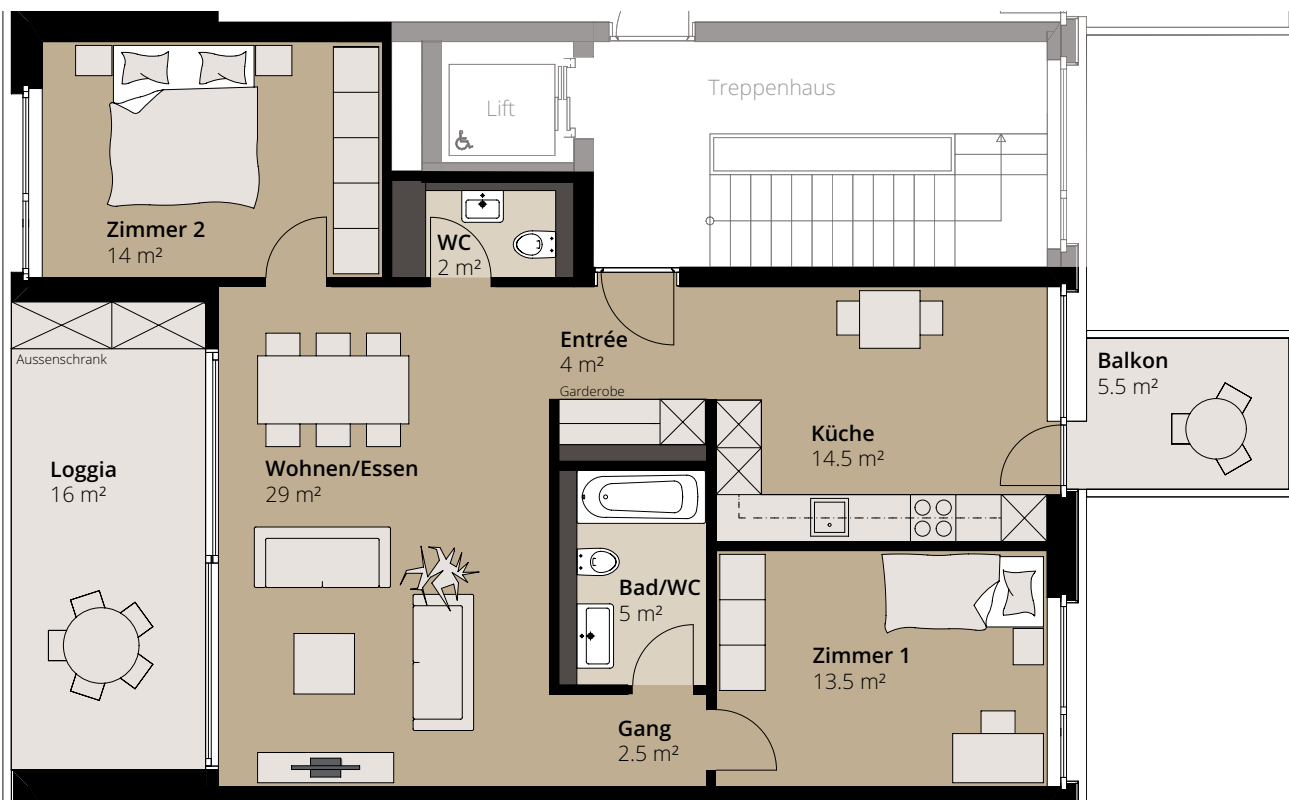

3½-zimmer-wohnungen

HAUS 4b	4b-11	1. Obergeschoss
	4b-21	2. Obergeschoss
	4b-31	3. Obergeschoss
HAUS 4c	4c-11	1. Obergeschoss
	4c-21	2. Obergeschoss
	4c-31	3. Obergeschoss

Wohnfläche	87.5 m²
Loggia	16.0 m²
Balkon	5.5 m²

Wohnungen 4b-21/4c-21 (Balkon versetzt)