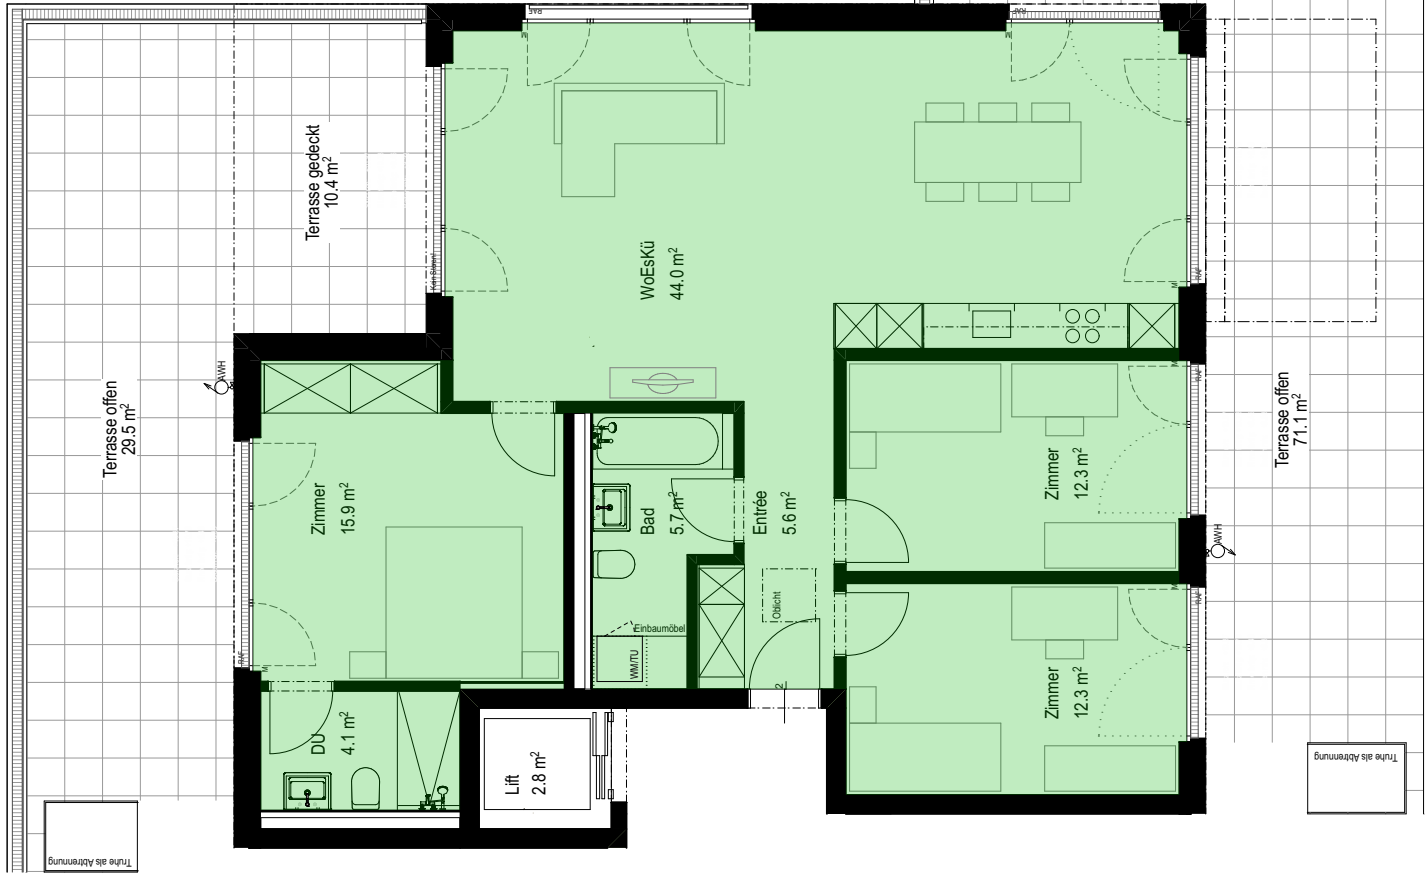

Whg 302 - 4.5 ZL
65.7 m²

1816 - MFH Rotweg 43, 8820 Wädenswil
WHG 302 1:100 | Datum: 28.05.20

LeutwylerPartnerArchitekten
Baarerstrasse 77 6300 Zug Tel 041 727 67 27
www.leutwylerarchitekten.ch