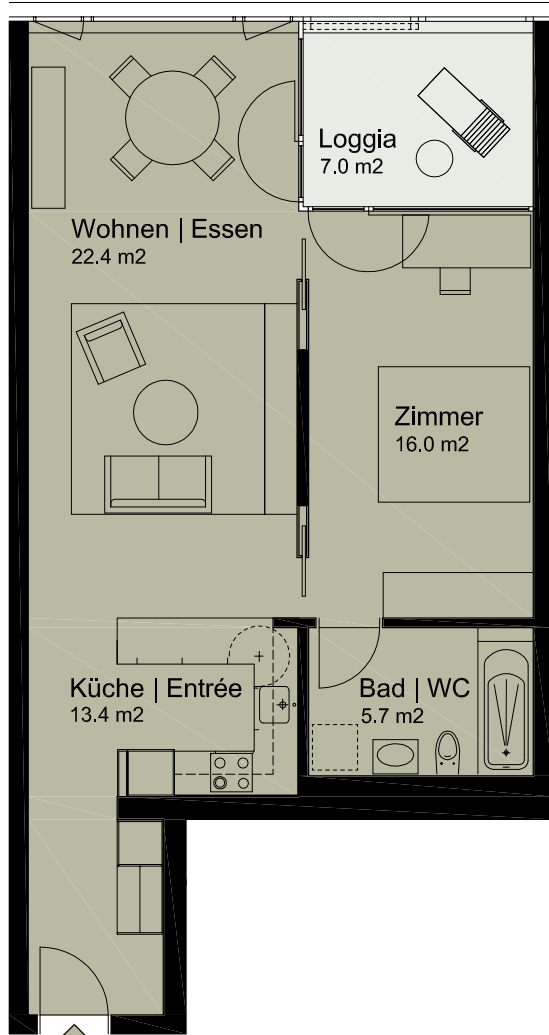

"Stadtwald" Rorschach
Haus Ost

Objekt Nr.

812 | 912 | 1012 | 1112 | 1212 | 1312 | 1412

Lage : 8. - 14. Obergeschoss
 Nettowohnfläche : 64.5 m²
 Anzahl Zimmer : 2 ½

Lage | Grundriss

Lage Schnitt

812 - 1412

Grundriss 1:100