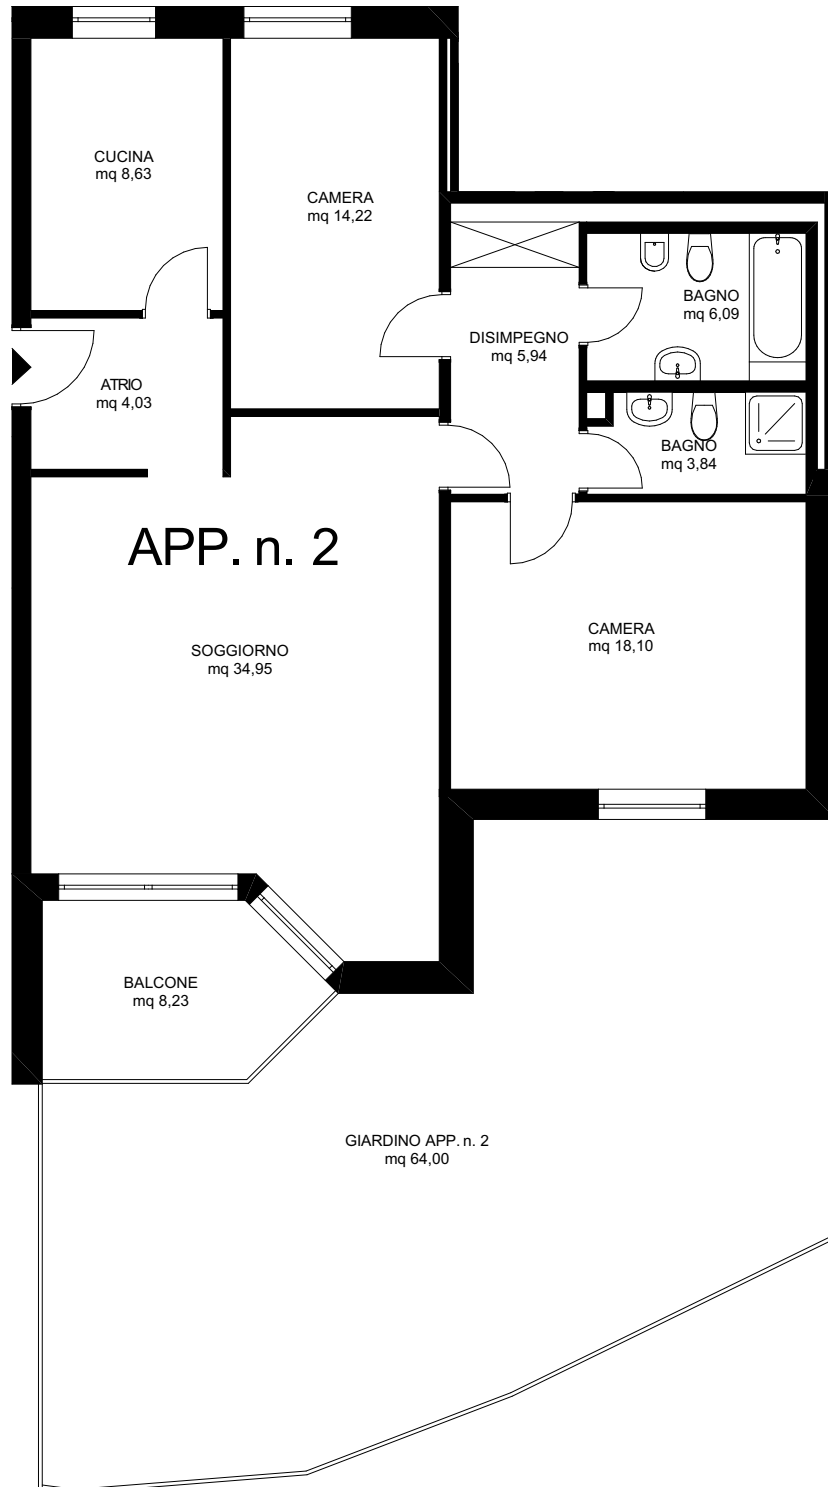

Appartamento 3^{1/2}. Via Verbano 35 Minusio, Piano Terra.

Totale mq App. n. 2: 104.03 m²

Giardino: 64.00 m²