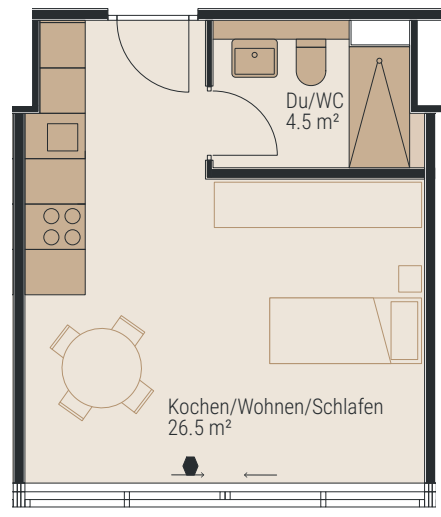

## 1½ ZIMMER

ERDGESCHOSS

WHG-NR.: 01.EG00.044

WOHNFLÄCHE: ca. 31 m<sup>2</sup>

ADRESSE: Bollwerk-Promenade 5, 4051 Basel

1:100 0 1 2 5 m