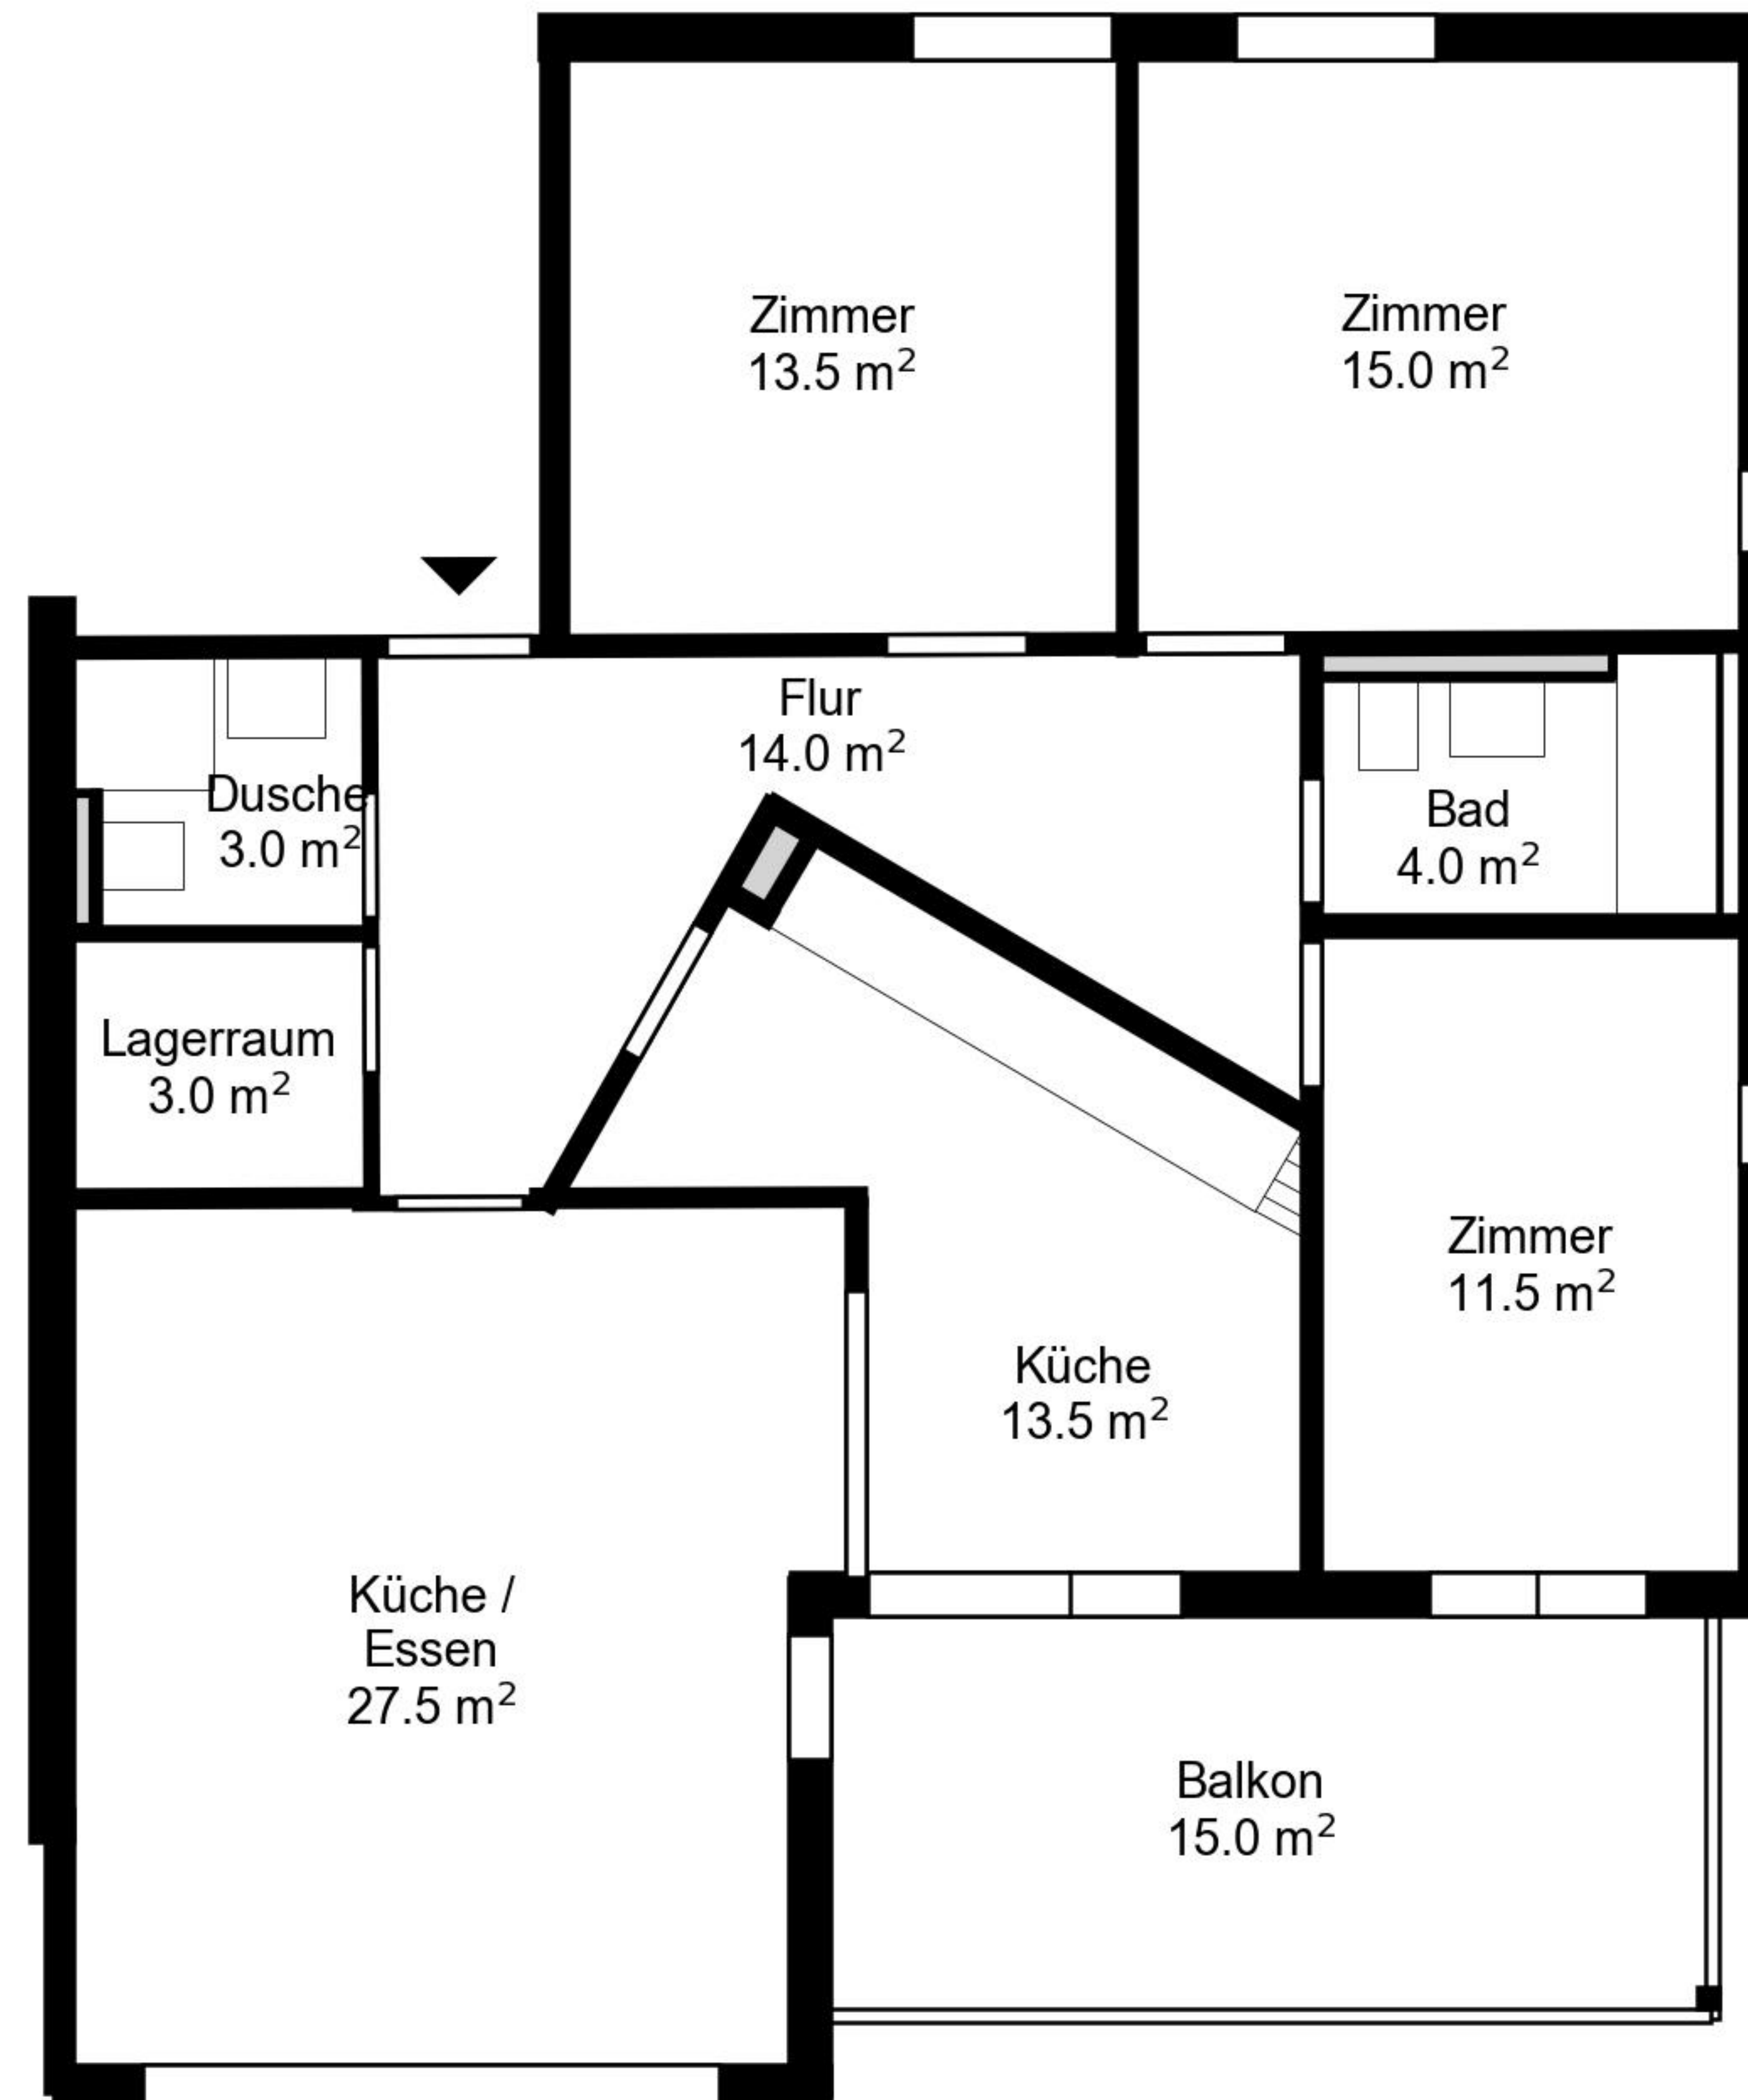

Grundriss

Adresse Im Augarten 1 3 5, Aesch
Zimmer 4.5

Wohnfläche 106 m²
Geschoss 1. Obergeschoss

Angaben ohne Gewähr. Änderungen bleiben vorbehalten.