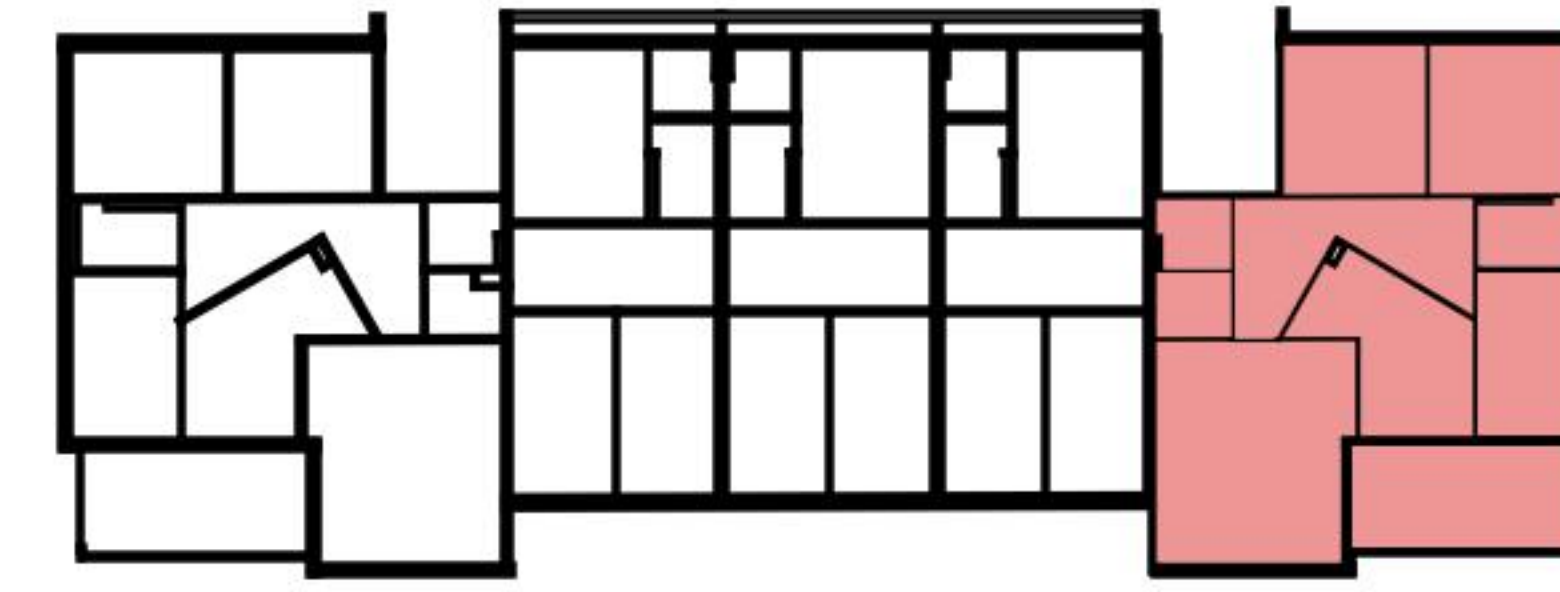

Grundriss

Adresse Im Augarten 1 3 5, Aesch
Zimmer 4.5

Wohnfläche 106 m²
Geschoss 1. Obergeschoss

Angaben ohne Gewähr. Änderungen bleiben vorbehalten.