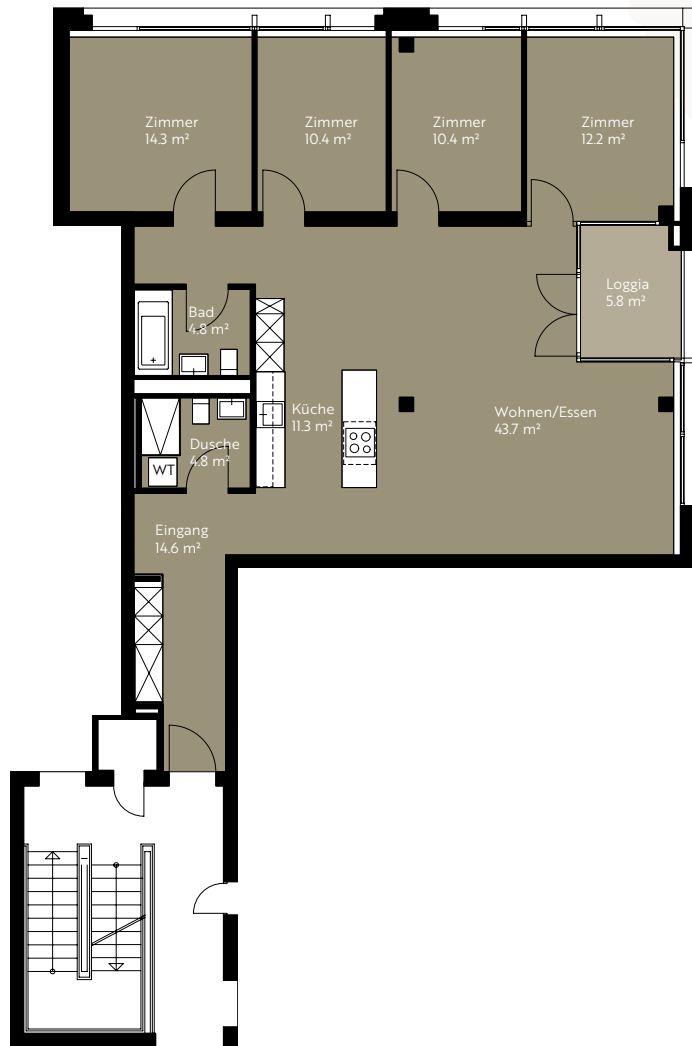

EICHHOFWEST
LUZERN-KRIENS

Haus Weitblick

Langsägstrasse 21b | 6010 Kriens

Wohnungs-Nummer **09.0301**
Zimmer **5.5**
Geschoss **3. Obergeschoss**
Wohnfläche **126.5 m²**
Aussenfläche **5.8 m²**

BVK

eichhofwest.ch
BVK | 058 470 47 47 | vermietung@bvk.ch

0 1 3 5 m

Alle Angaben und Pläne sind unverbindlich. Änderungen sind bis zur Bauvollendung möglich.
Abweichungen gegenüber den publizierten Angaben bleiben ausdrücklich vorbehalten.