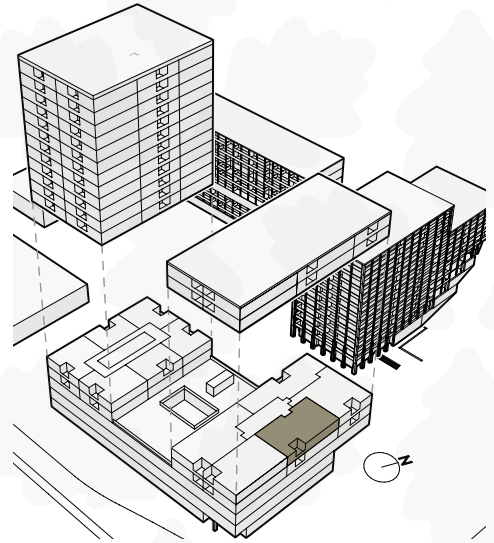

## Haus Weitblick

Langsägstrasse 21b | 6010 Kriens

Wohnungs-Nummer **09.0402**

Zimmer **5.5**

Geschoss **4. Obergeschoss**

Wohnfläche **141.0 m<sup>2</sup>**

Aussenfläche **6.1 m<sup>2</sup>**

**BVK**