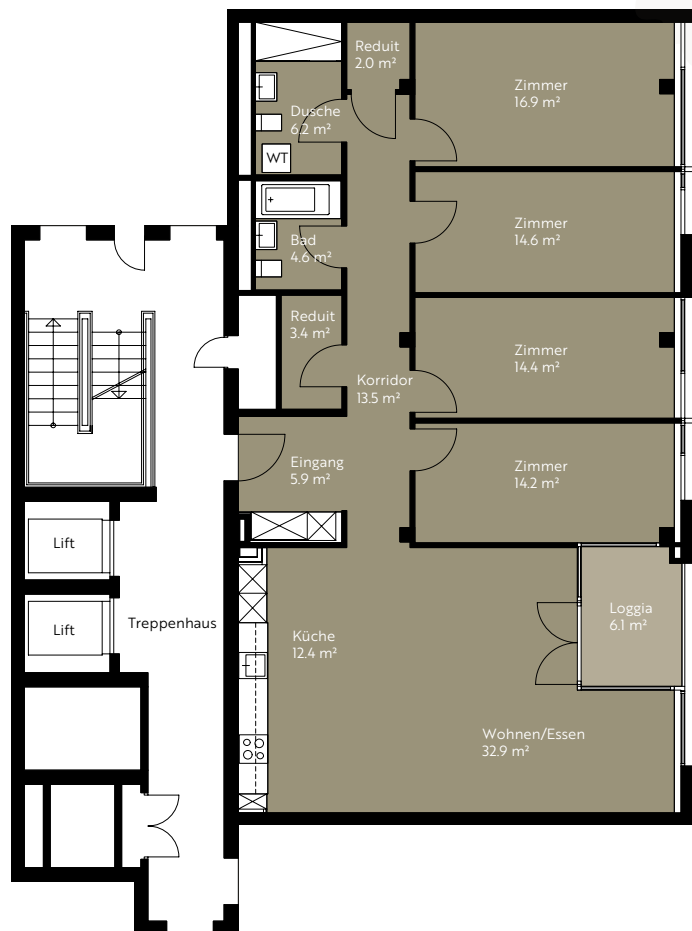

## Haus Weitblick

Langsägstrasse 21b | 6010 Kriens

Wohnungs-Nummer **09.0402**

Zimmer **5.5**

Geschoss **4. Obergeschoss**

Wohnfläche **141.0 m<sup>2</sup>**

Aussenfläche **6.1 m<sup>2</sup>**

**BVK**