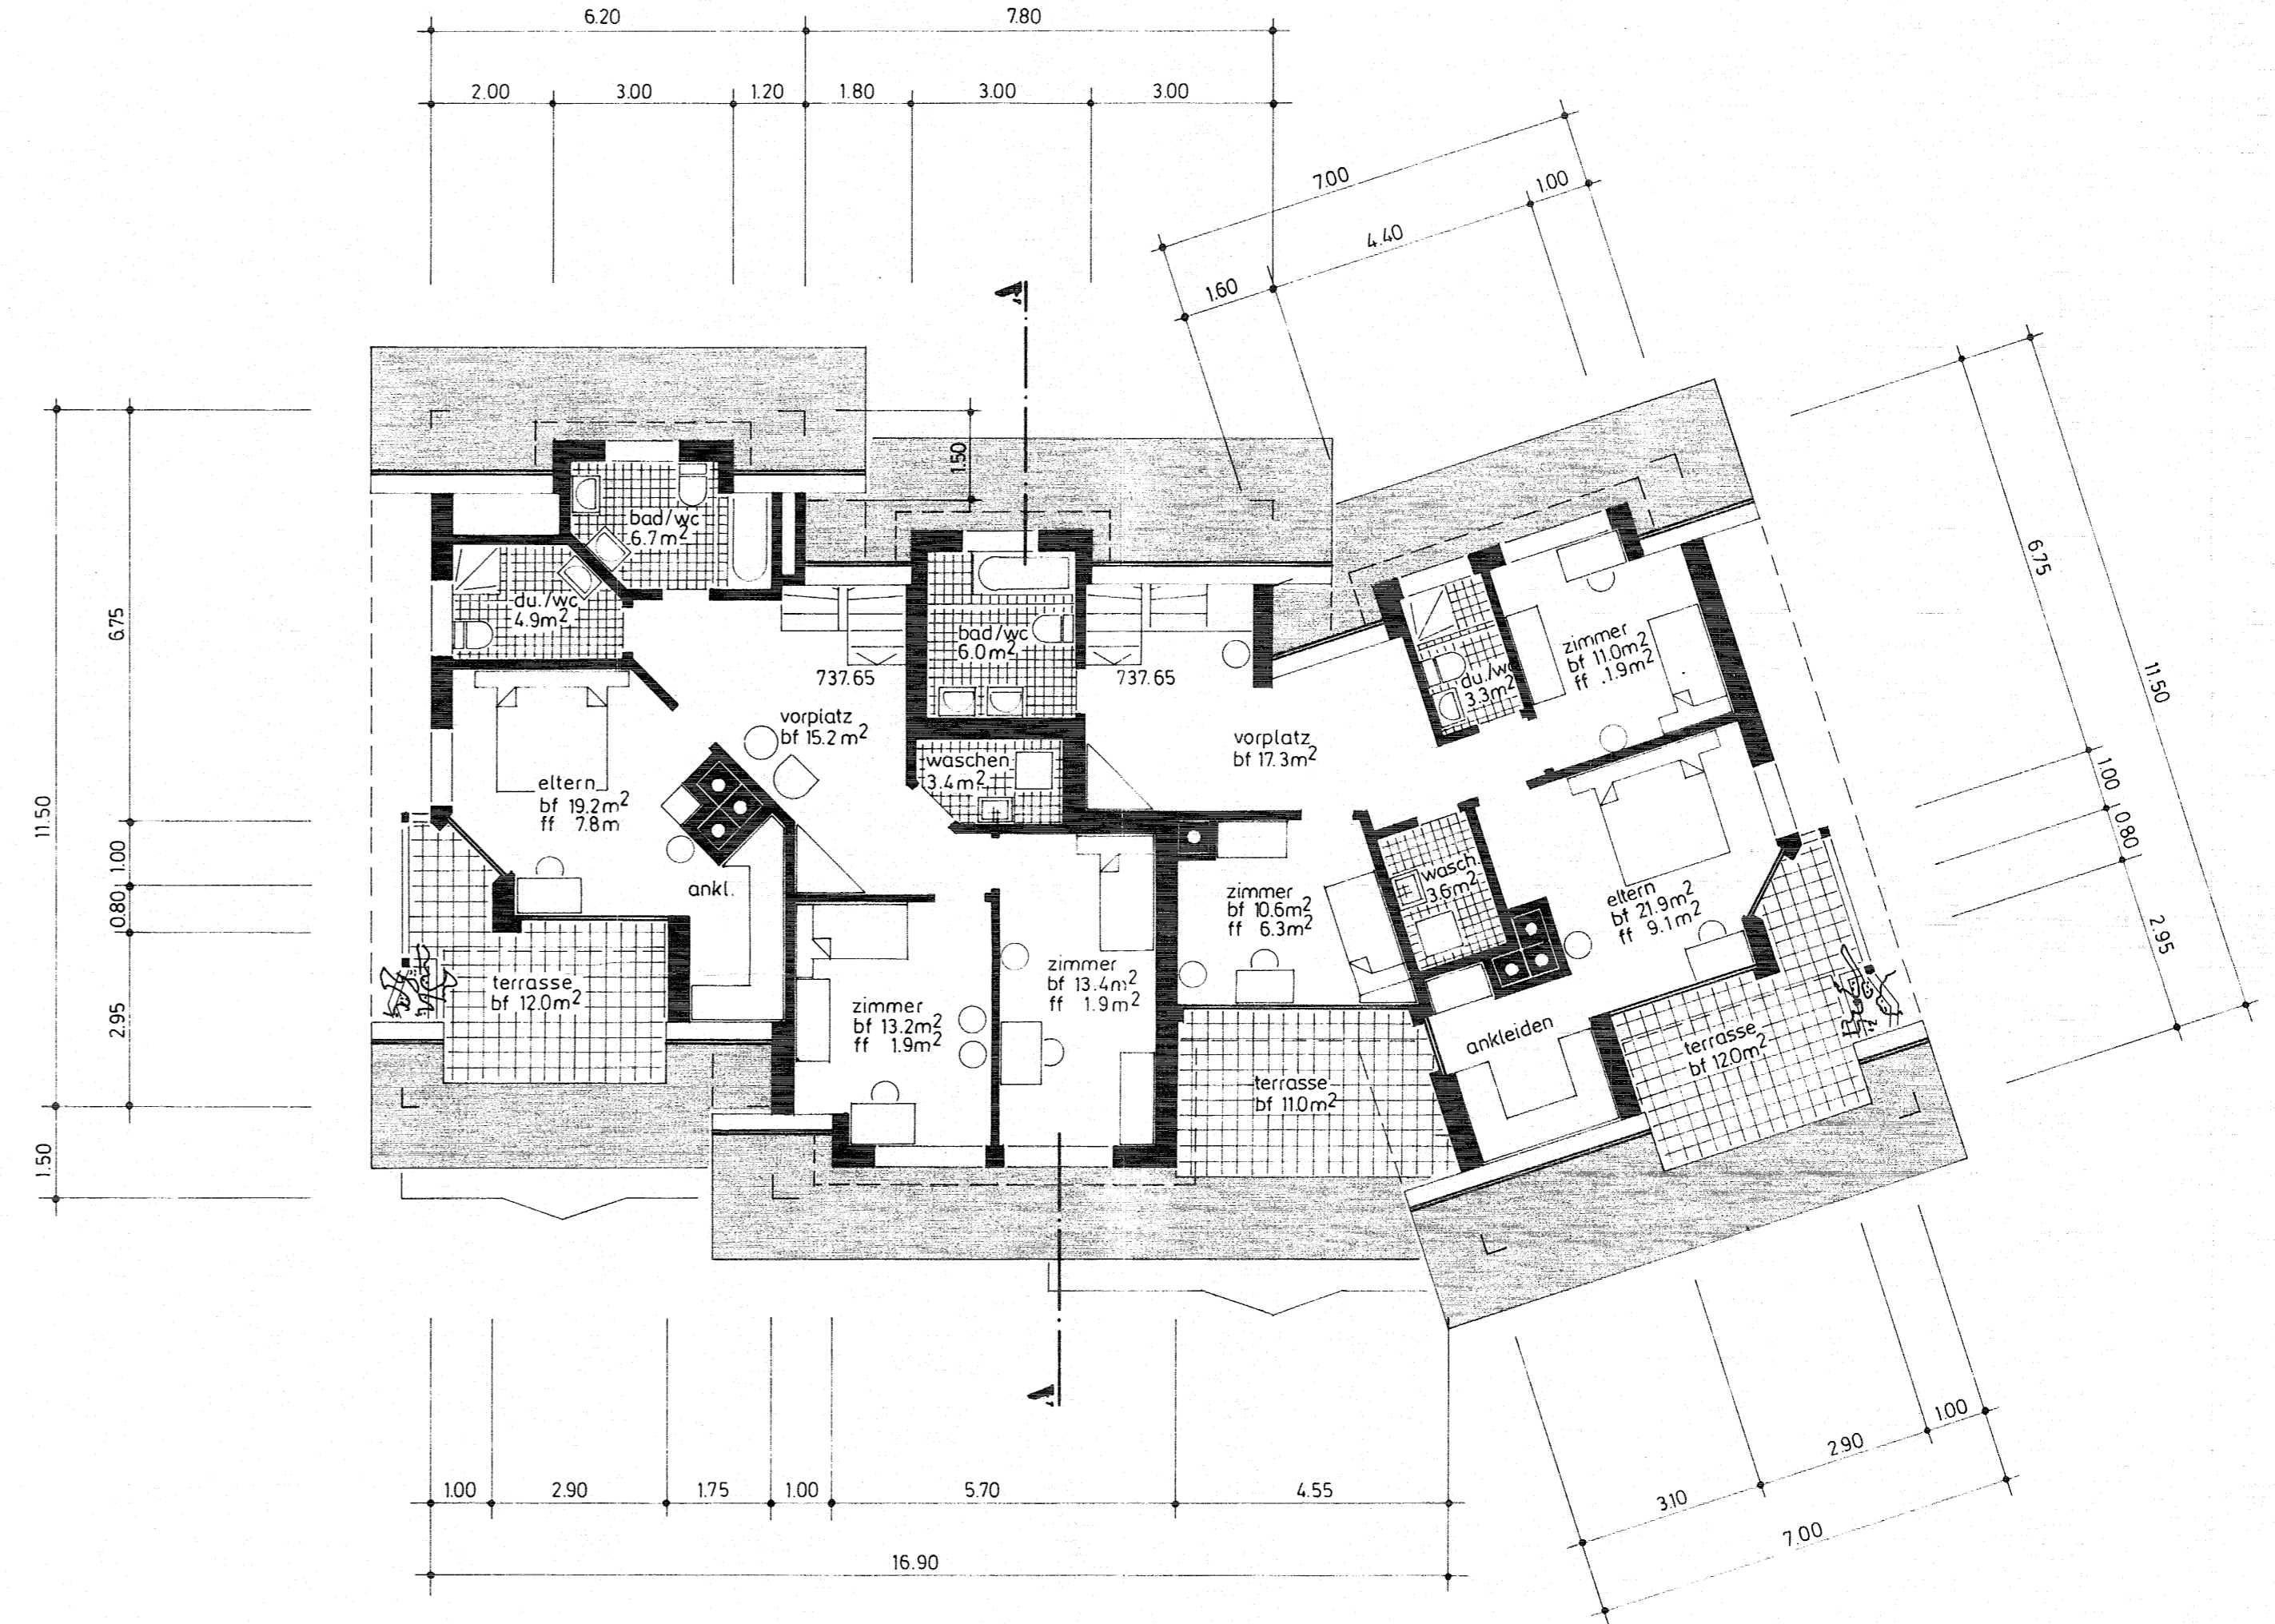

5. WOHNESCHOSS & DACHGESCHOSS		MST.	1:100	↓
		DATUM	6. 7.89	
		PL. GR.	84 / 45	
		GEZ.	1m	
E. SCHUMACHER ARCH.-BÜRO 6314 UNTERÄGERI 042 / 72 3388				

A

die bauherrschaft : der architekt :

5. WOHNESCHOSS

DACHGESCHOSS