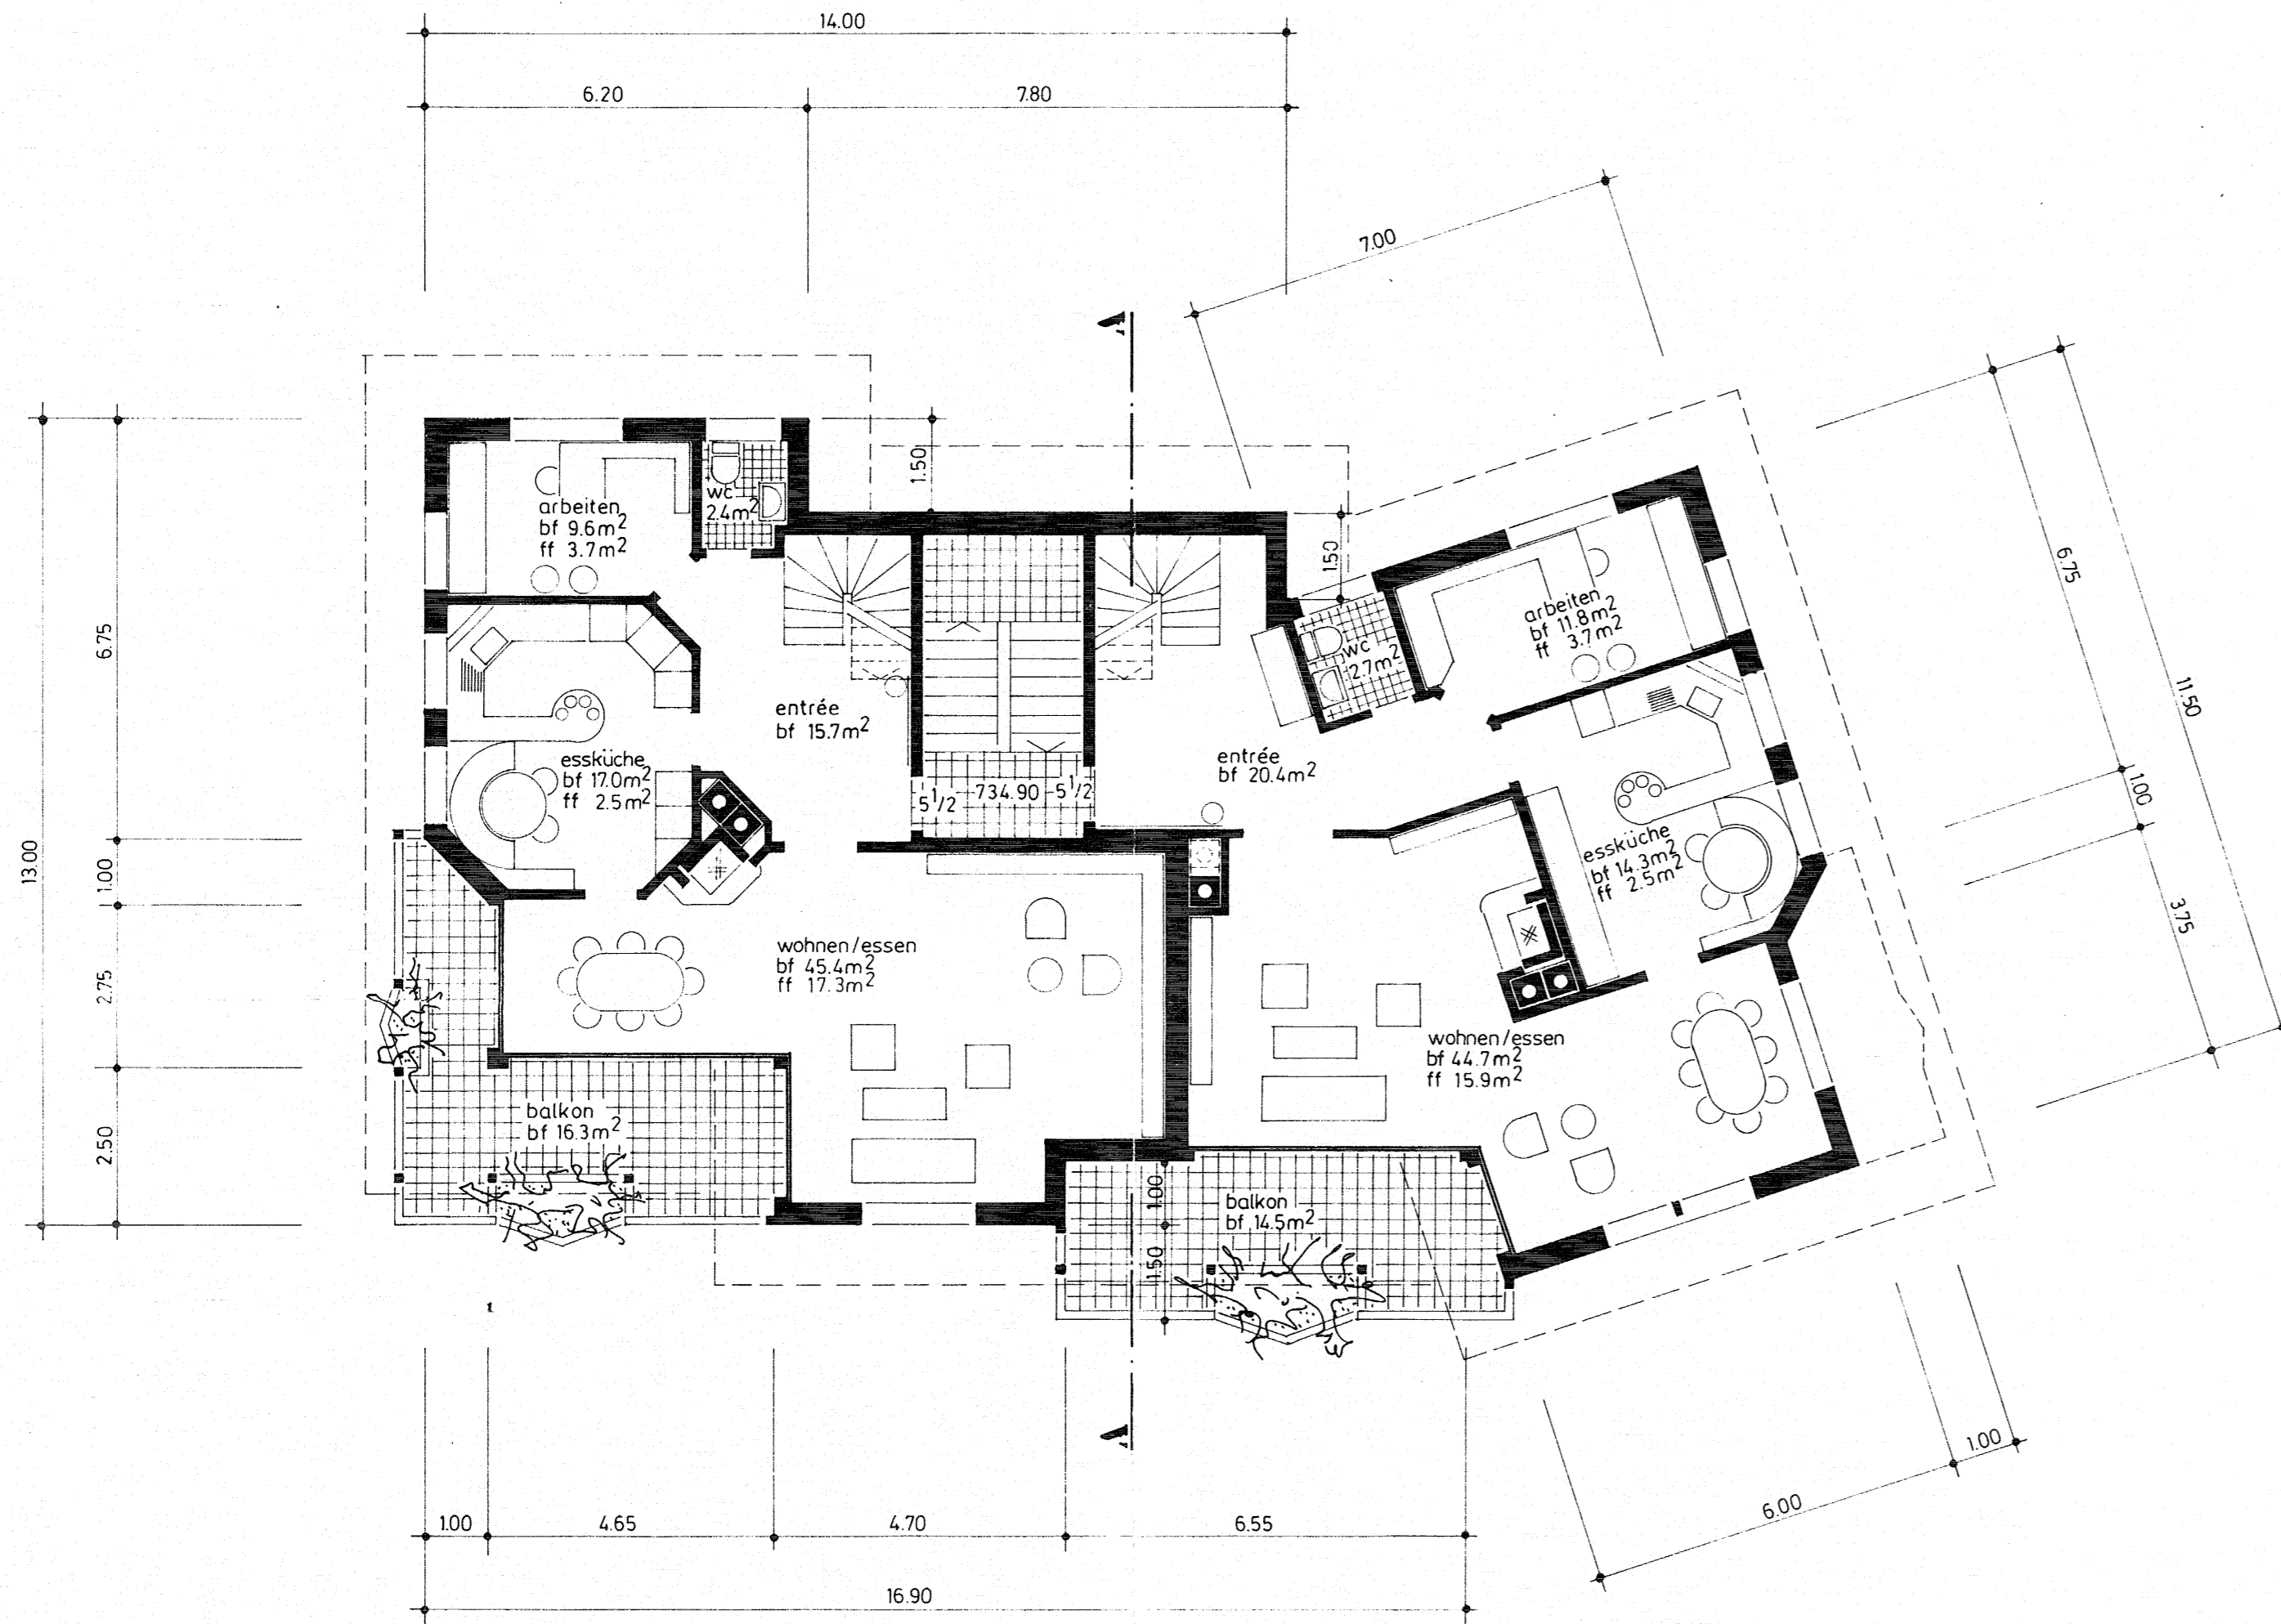

5. WOHNESCHOSS & DACHGESCHOSS		MST.	1:100	↓
		DATUM	6. 7.89	
		PL. GR.	84 / 45	
		GEZ.	1m	
E. SCHUMACHER ARCH.-BÜRO 6314 UNTERÄGERI 042 / 72 3388				

A

die bauherrschaft : der architekt :

5. WOHNESCHOSS

DACHGESCHOSS