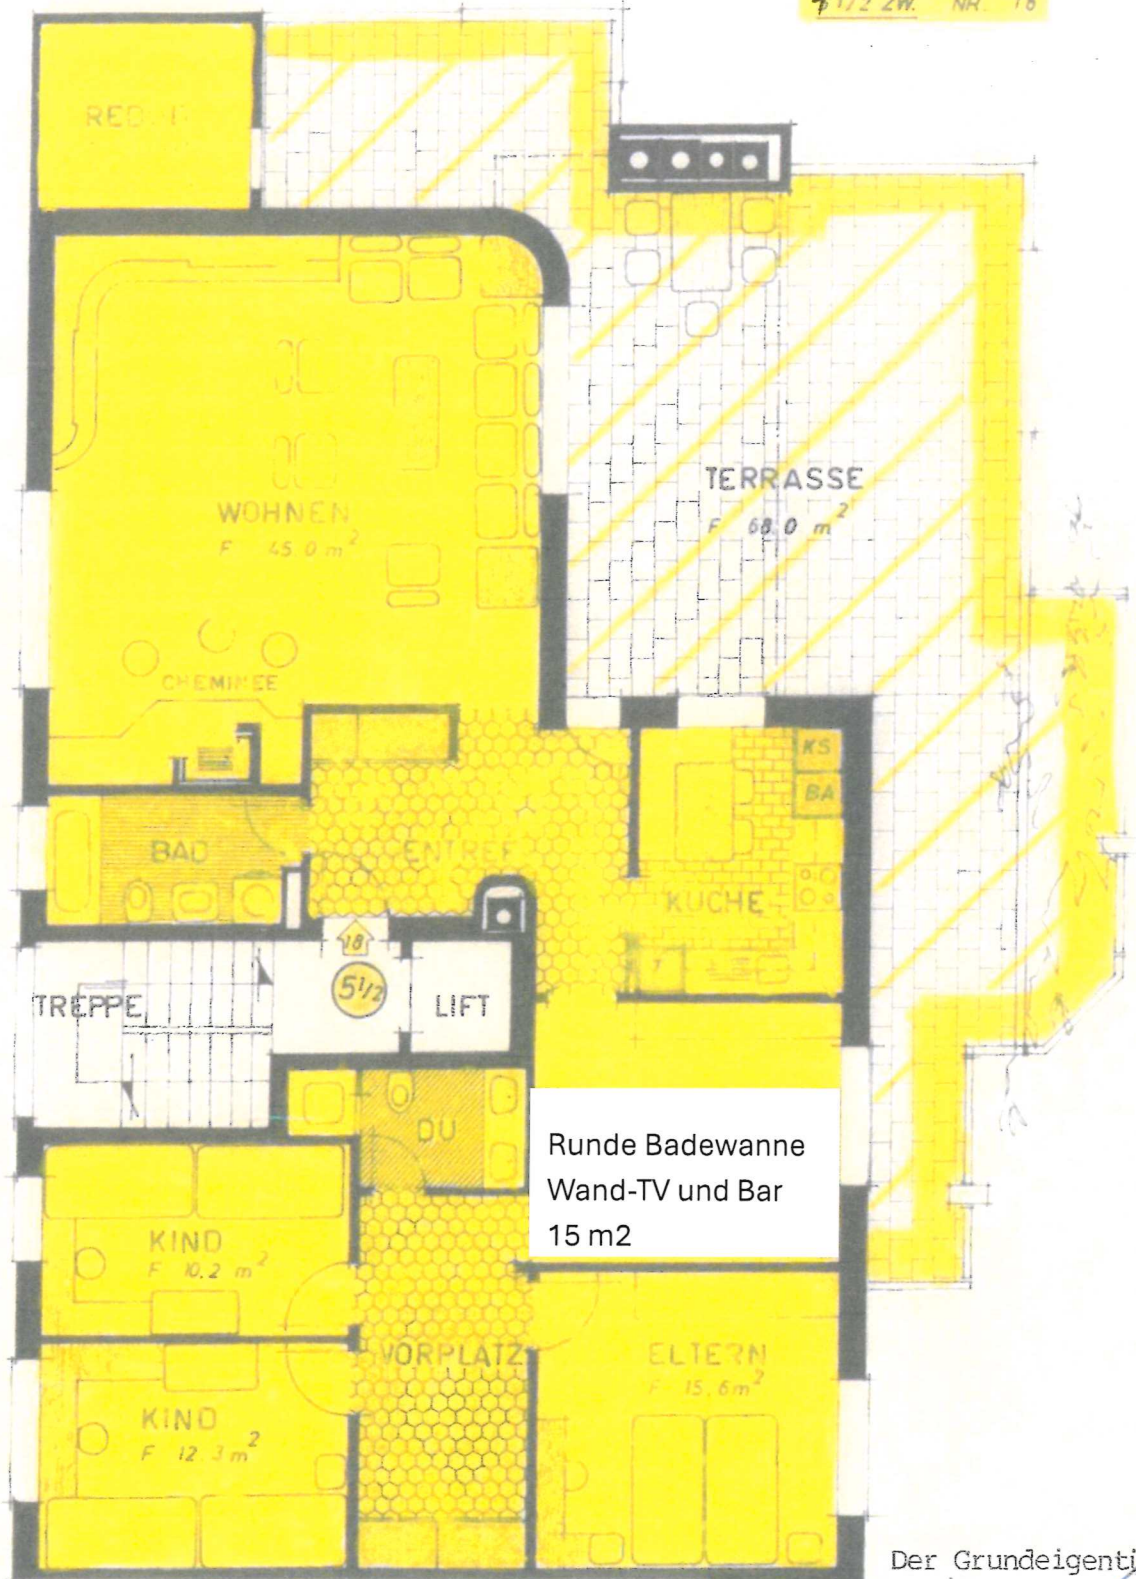

SCHLATTWIESEN OBERUZWIL

ATTIKAGESCHOSS

M. 1:100

BLOCK Ia

4 1/2 ZW. NR. 18

Runde Badewanne
Wand-TV und Bar
15 m²

Der Grundeigentümer:

Handwritten signature