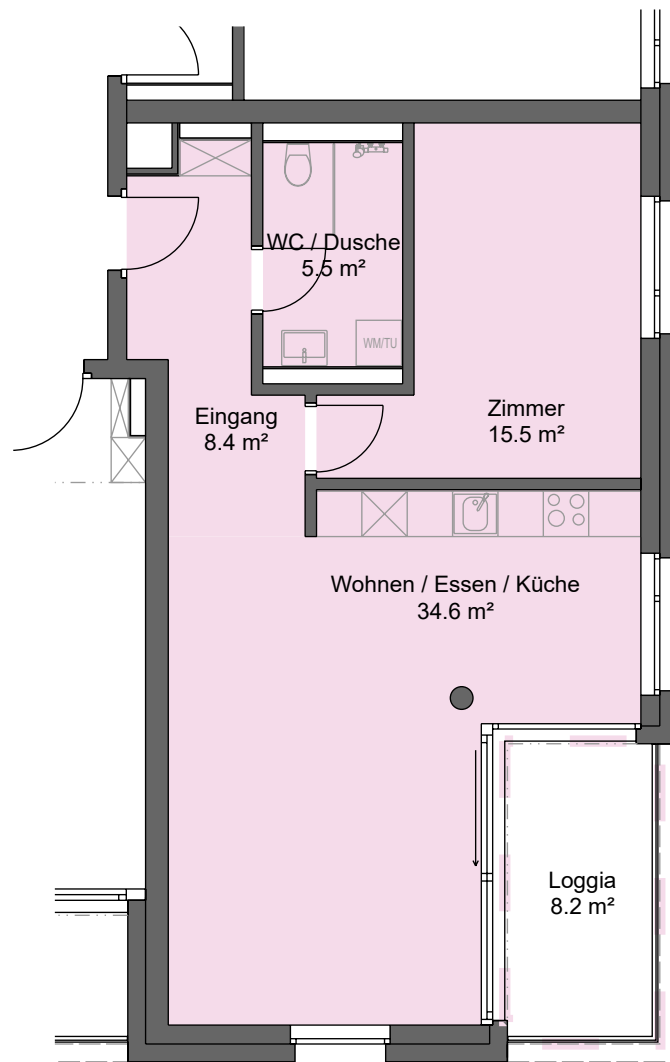

## 2.5 - Zimmer - Wohnung Bernstrasse 225, 3627 Heimberg

Mietobjekt: 6840.01.0301  
Etage: 3. OG  
Mietfläche ca.: 64 m<sup>2</sup>

05.02.2025 / Änderungen vorbehalten