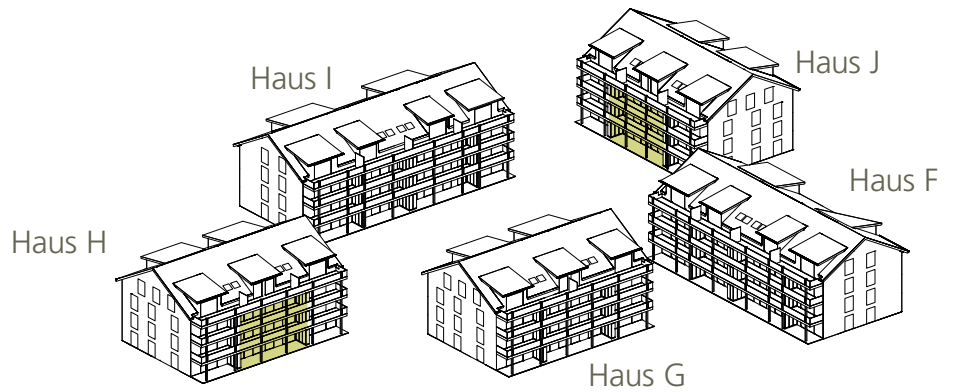

1./2. Obergeschoss
 Erdgeschoss

Haus H/J Rheinstrasse 43/47

Wohnungen H 302/H 305/H 308/J 502/J 505/J 508

Wohnfläche (NGF)

Sitzplatz/Balkon

3½ Zimmer

80.4 m²

H 22.9 m²/J 24.1 m²