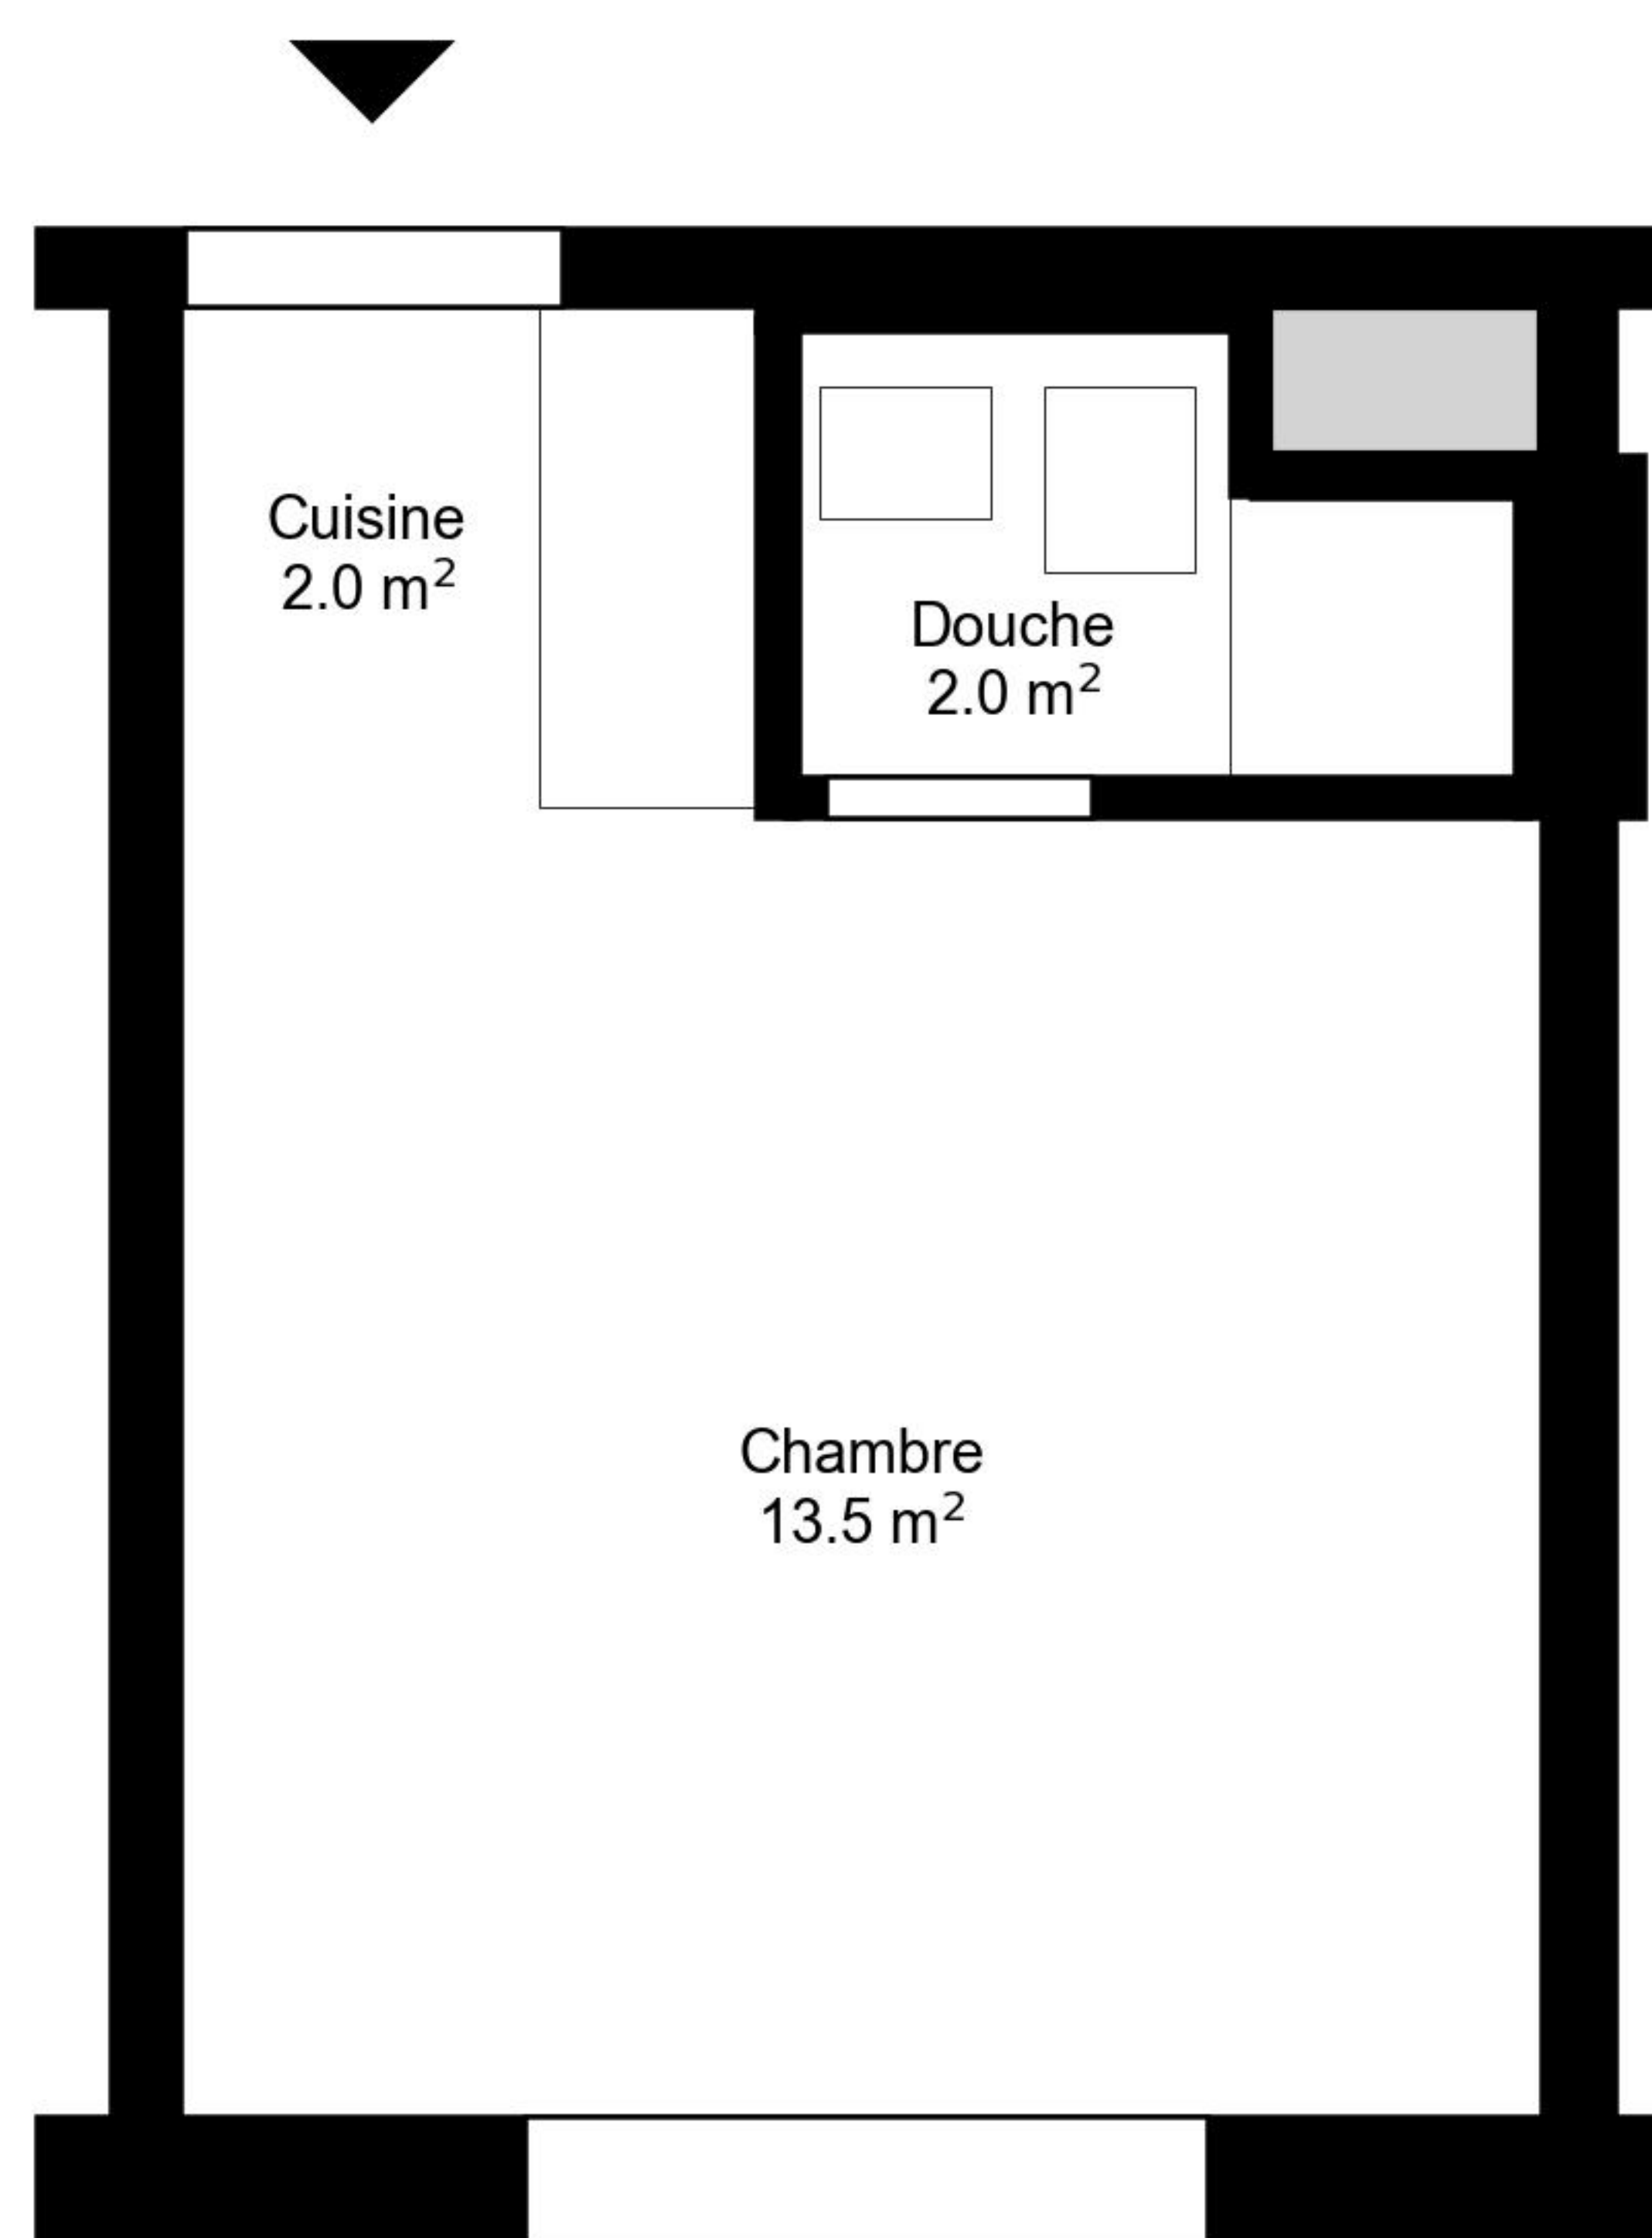

Plan

Adresse Avenue du Temple 1-3 01, Renens VD
Chambre 1.0

Espace à vivre 17 m²
Etage 3. Etage

Informations sans garantie. Nous nous réservons le droit d'apporter des modifications.