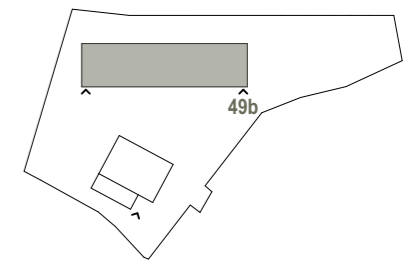

Sensemattstrasse 49b  
3174 Thörishaus

Wohnung W5(B12)  
Erdgeschoss

Anzahl Zimmer	5.5
Wohnfläche	136.7 m <sup>2</sup>
Nebenfläche	25 m <sup>2</sup>
Aussenfläche	19.5 m <sup>2</sup>

Grundriss 1:100