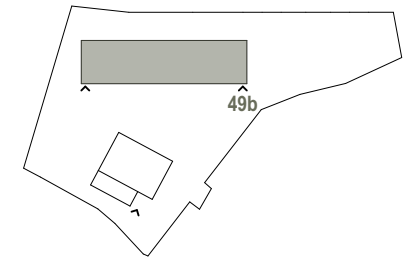

sunnhalde thörishaus

Sensemattstrasse 49b
3174 Thörishaus

Wohnung W8(B23)
1.Obergeschoss

Anzahl Zimmer	4.5
Wohnfläche	113.0 m ²
Nebenfläche	10.9 m ²
Aussenfläche	37.6 m ²

Grundriss 1:100