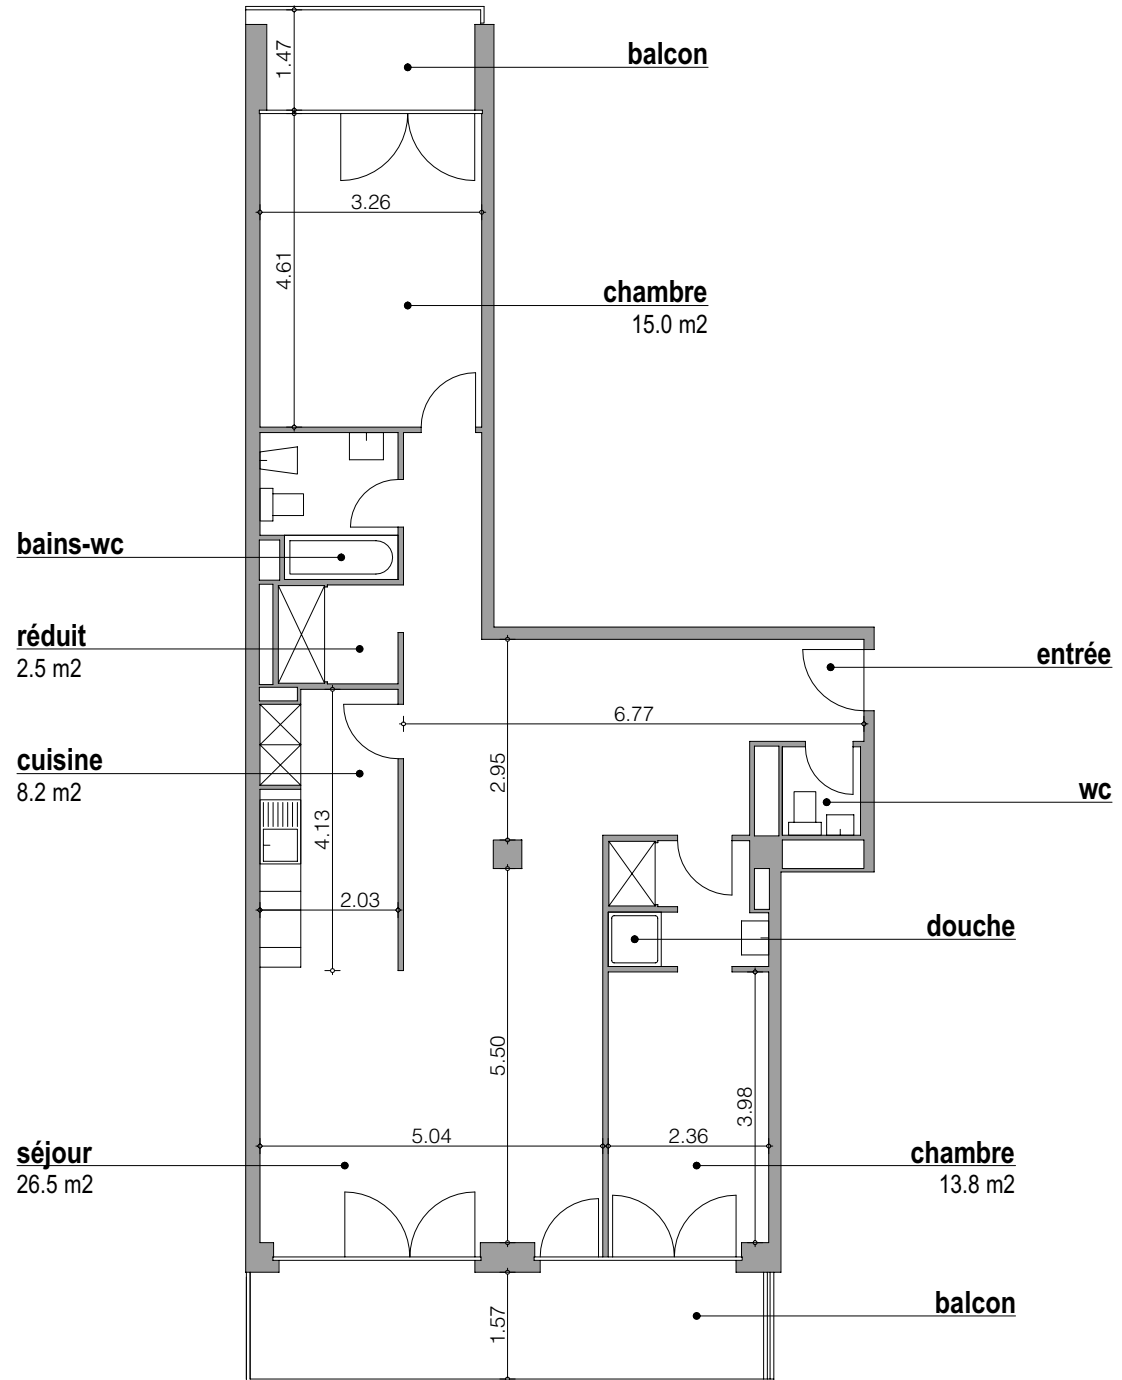

147, rue de Lausanne
1202 Genève
Genève

appartement	4.5 p
surface appartement	92.6 m ²
surface balcon/terrasse	17.5 m ²
étage	6ème

rue de Lausanne

Janvier 2004

Dimensions approximatives, ne constitue pas un document contractuel

— = 1 mètre

Hauteur d'étage: 2.70 m

10098.04.064