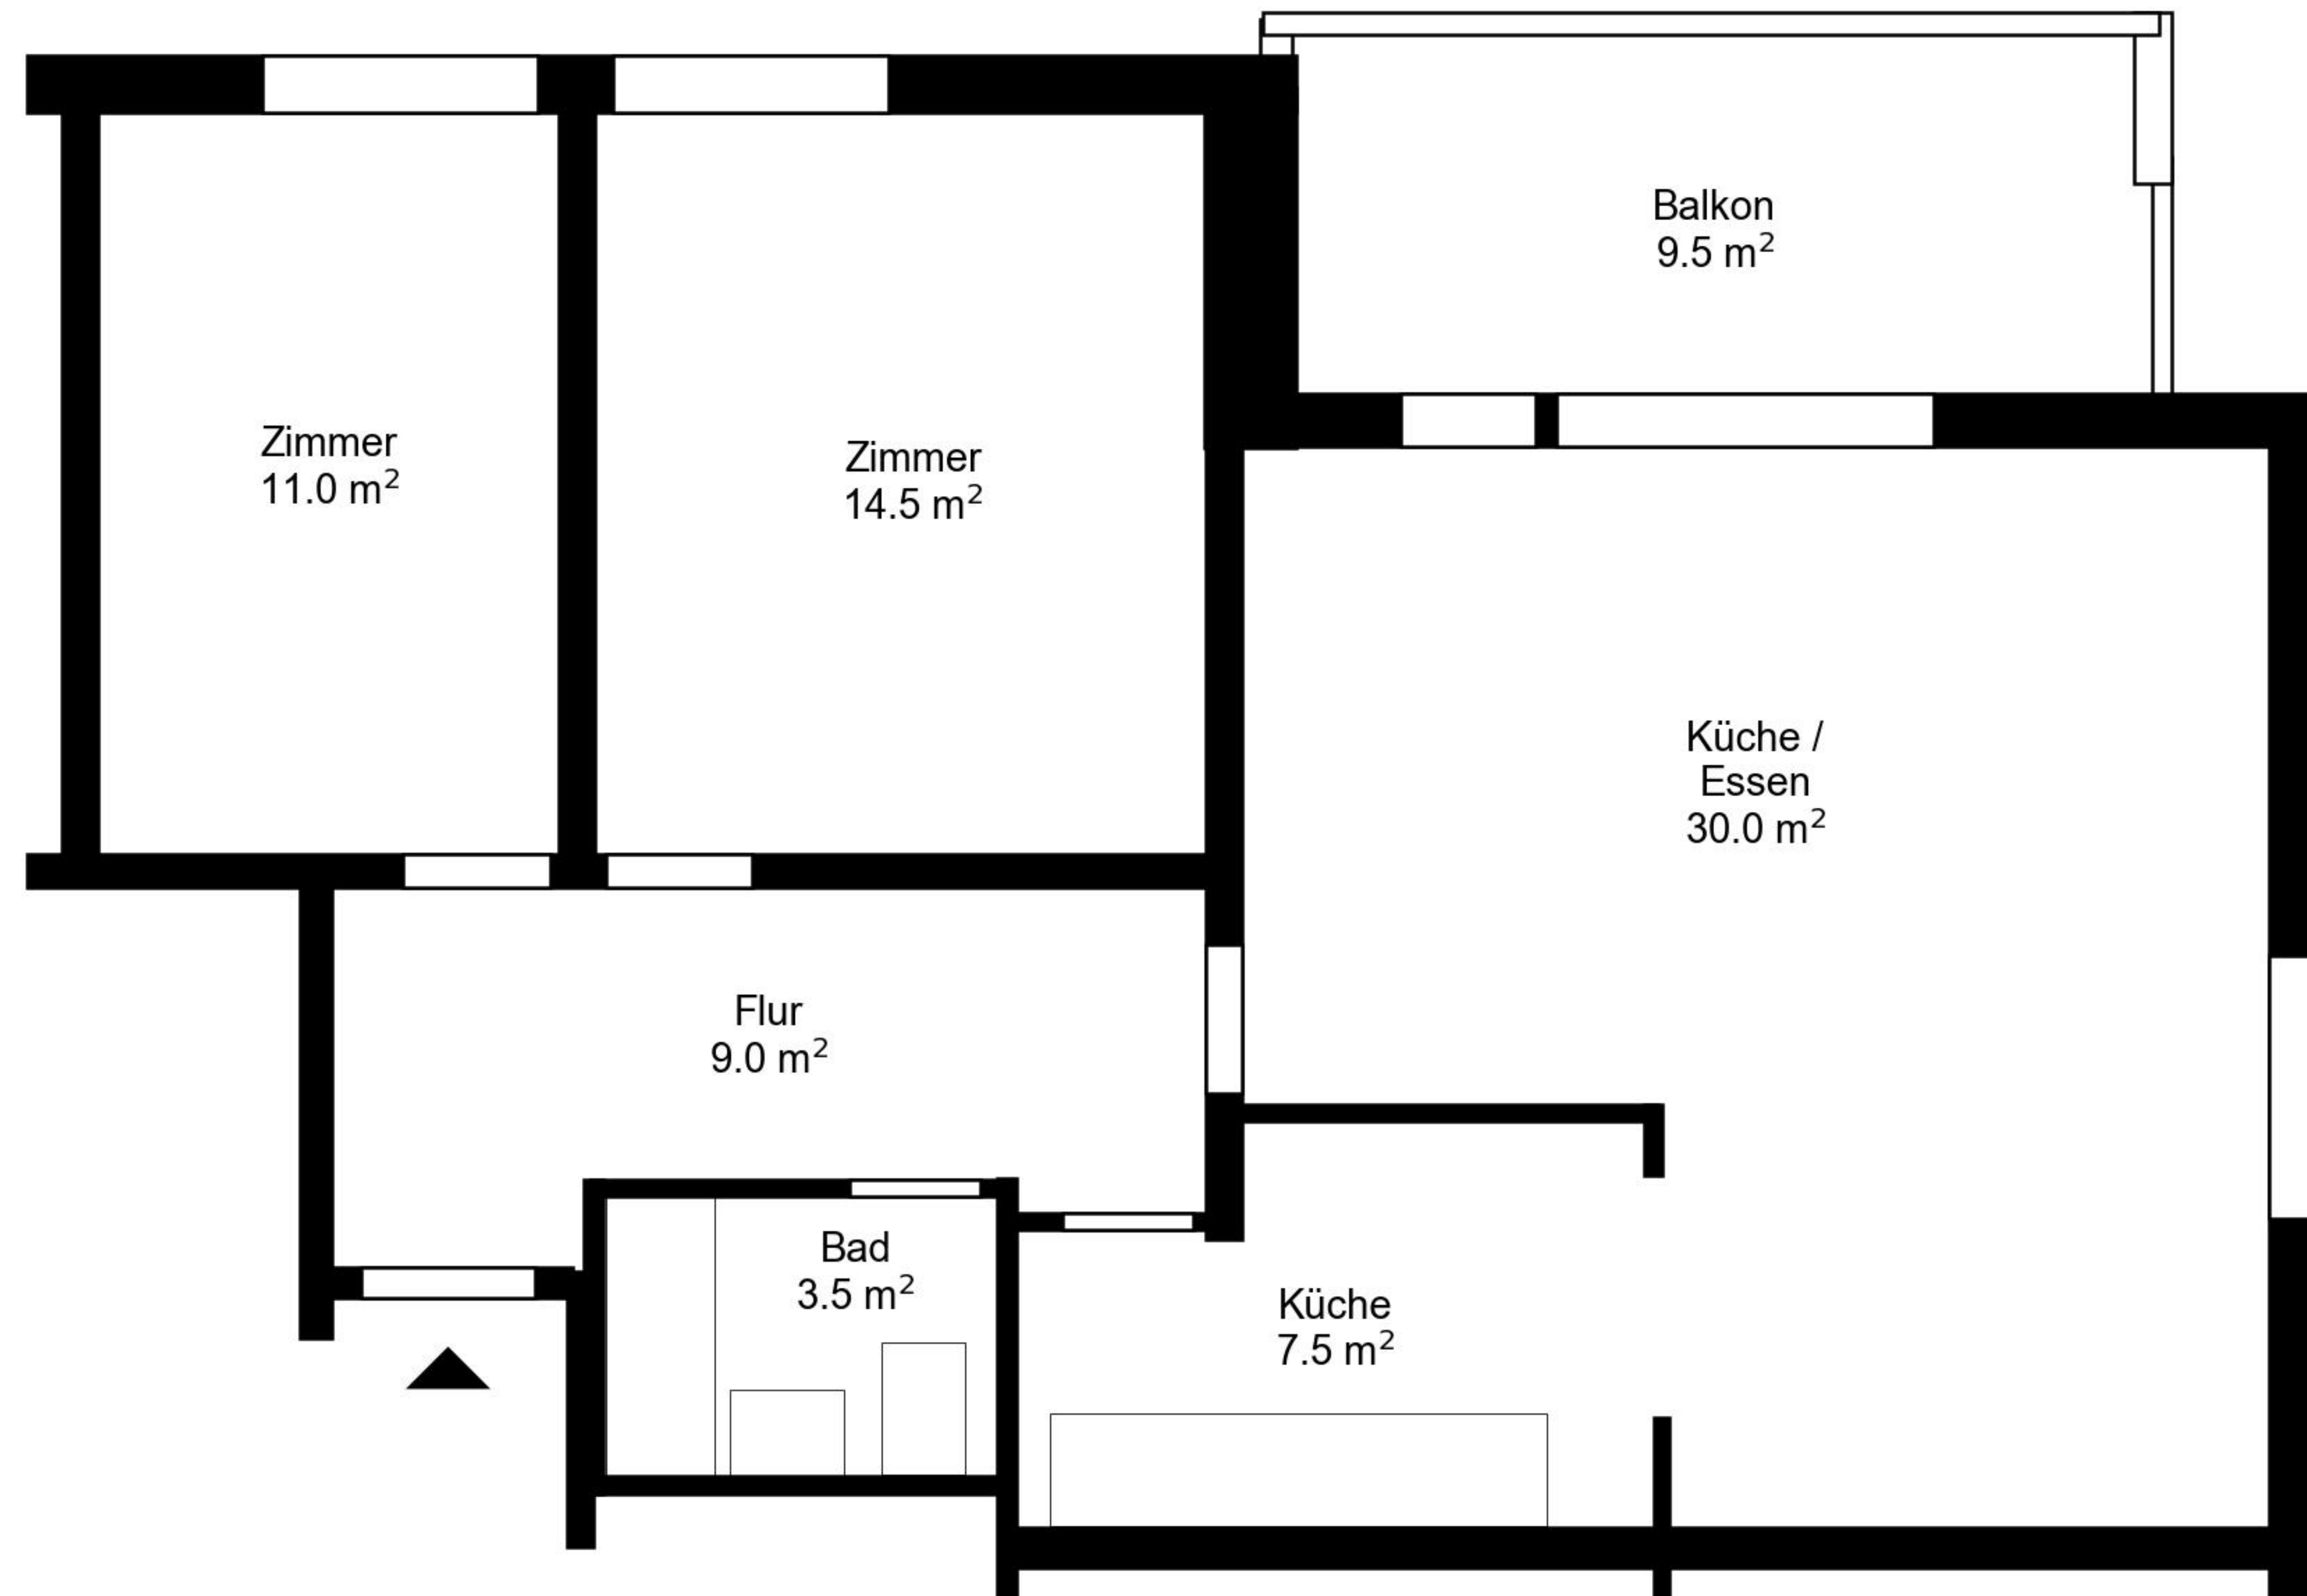

Grundriss

Adresse Grabenmattweg 57/ Building 2.2, Allschwil Wohnfläche 75 m²
Zimmer 3.5 Geschoss 2. Obergeschoss

Angaben ohne Gewähr. Änderungen bleiben vorbehalten.