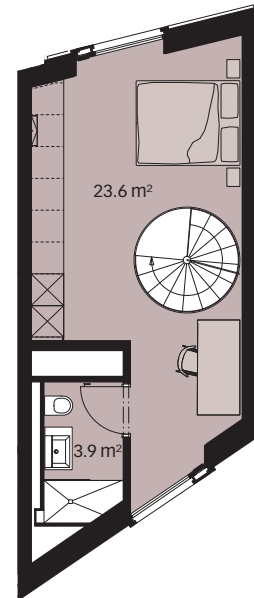

686

GESAMTWOHNFLÄCHE 78.2 M² – 3.5 ZIMMER
GARTENFLÄCHE 16.8 M²

UNTERGESCHOSS

Wohnfläche 19.3 m²

ERDGESCHOSS

Wohnfläche 31.4 m²

1. OBERGESCHOSS

Wohnfläche 27.5 m²

0m 1m 2m 5m