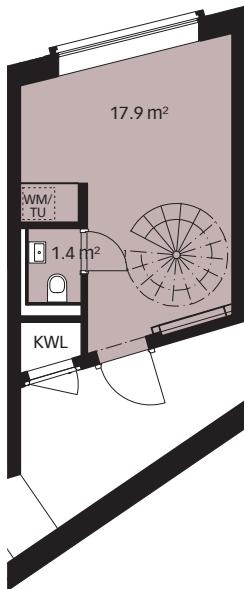

686

GESAMTWOHNFLÄCHE 78.2 M² – 3.5 ZIMMER
GARTENFLÄCHE 16.8 M²

UNTERGESCHOSS

Wohnfläche 19.3 m²

ERDGESCHOSS

Wohnfläche 31.4 m²

1. OBERGESCHOSS

Wohnfläche 27.5 m²

0m 1m 2m 5m