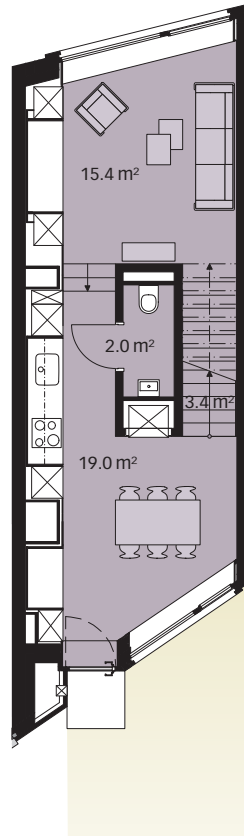

68c

GESAMTWOHNFLÄCHE 106.4 M² – 4.5 ZIMMER
GARTENFLÄCHE 16.8 M²

UNTERGESCHOSS

Wohnfläche 28.9 m²

ERDGESCHOSS

Wohnfläche 39.8 m²

1. OBERGESCHOSS

Wohnfläche 37.7 m²

KWL = Kontrollierte Wohnraumlüftung
Die Flächenmasse beinhalten die inneren Trennwände.