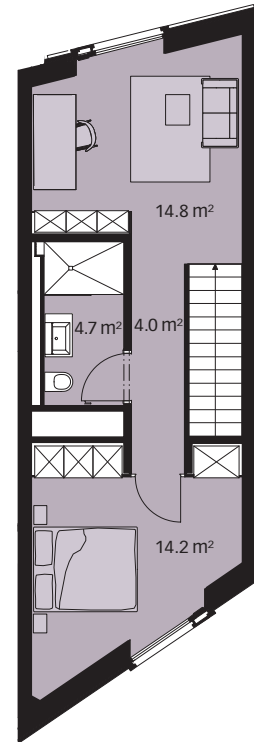

68c

GESAMTWOHNFLÄCHE 106.4 M² – 4.5 ZIMMER
GARTENFLÄCHE 16.8 M²

UNTERGESCHOSS

Wohnfläche 28.9 m²

ERDGESCHOSS

Wohnfläche 39.8 m²

1. OBERGESCHOSS

Wohnfläche 37.7 m²

KWL = Kontrollierte Wohnraumlüftung
Die Flächenmasse beinhalten die inneren Trennwände.