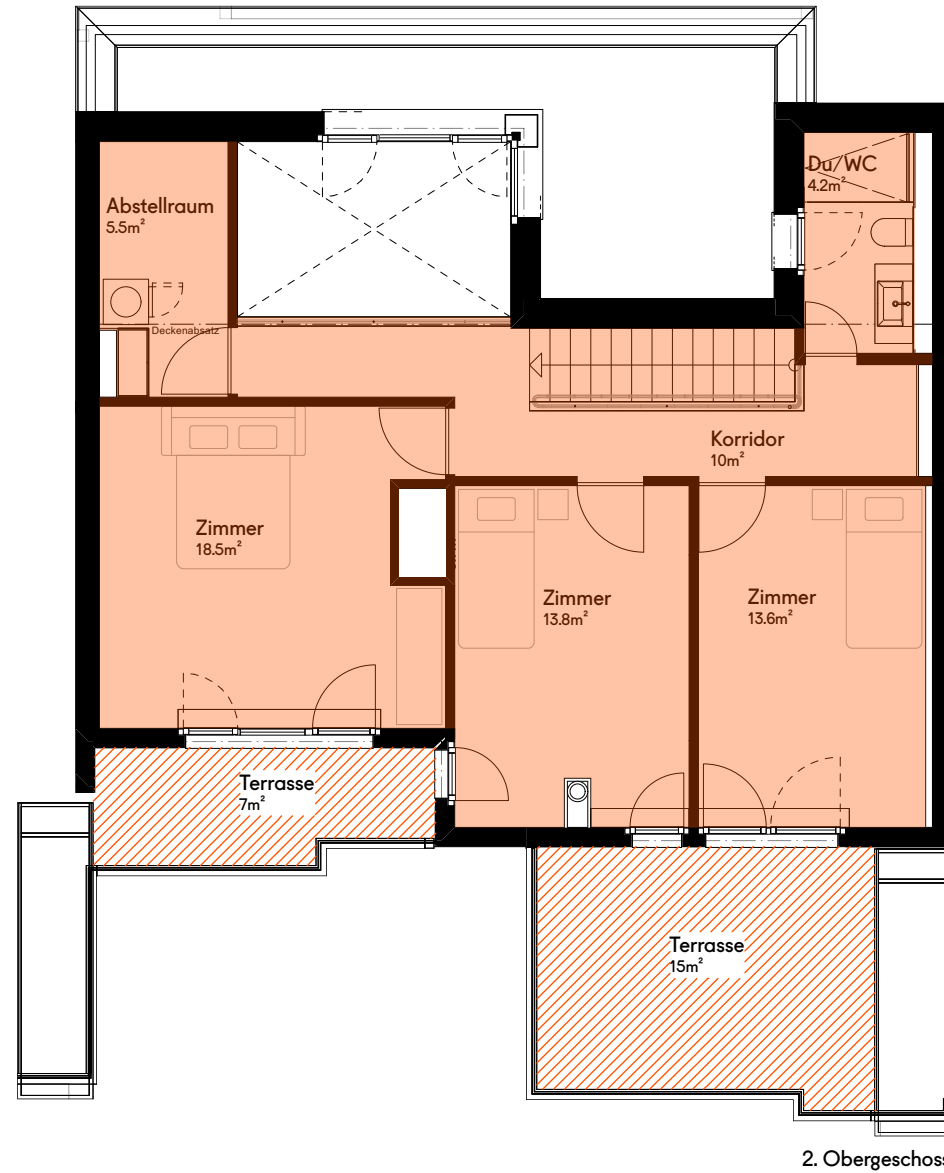

ZANELLA
PARTNER
IMMOBILIEN AG

www.zanellaimmobilien.ch
vermarktung@zanellaimmobilien.ch
+41 44 925 00 00

Plan 1:100

Alle Angaben, Pläne und Zeichnungen sind unverbindlich. Bei sämtlichen Flächenangaben handelt es sich um Circumasse. Änderungen bleiben bis Bauvollendung vorbehalten.