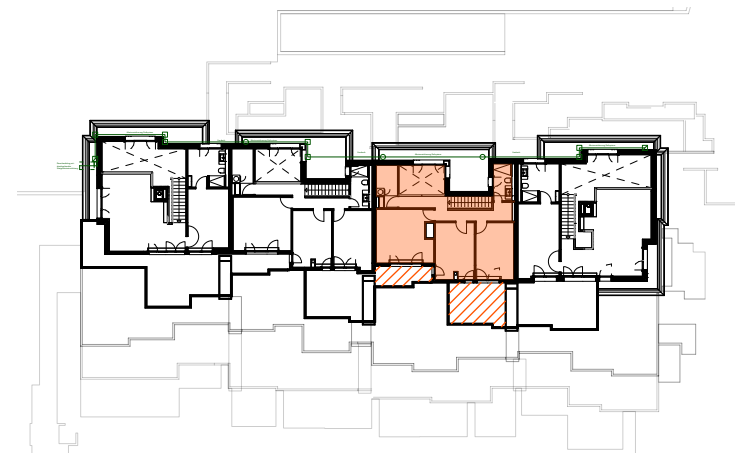

# AUREA

Wohnung

O12

5.5-Zimmerwohnung Maisonette

1./2. Obergeschoss

Wohnungsfläche 188.1 m<sup>2</sup>

Aussenfläche 73.6 m<sup>2</sup>

Kellerabteil 28.7 m<sup>2</sup>