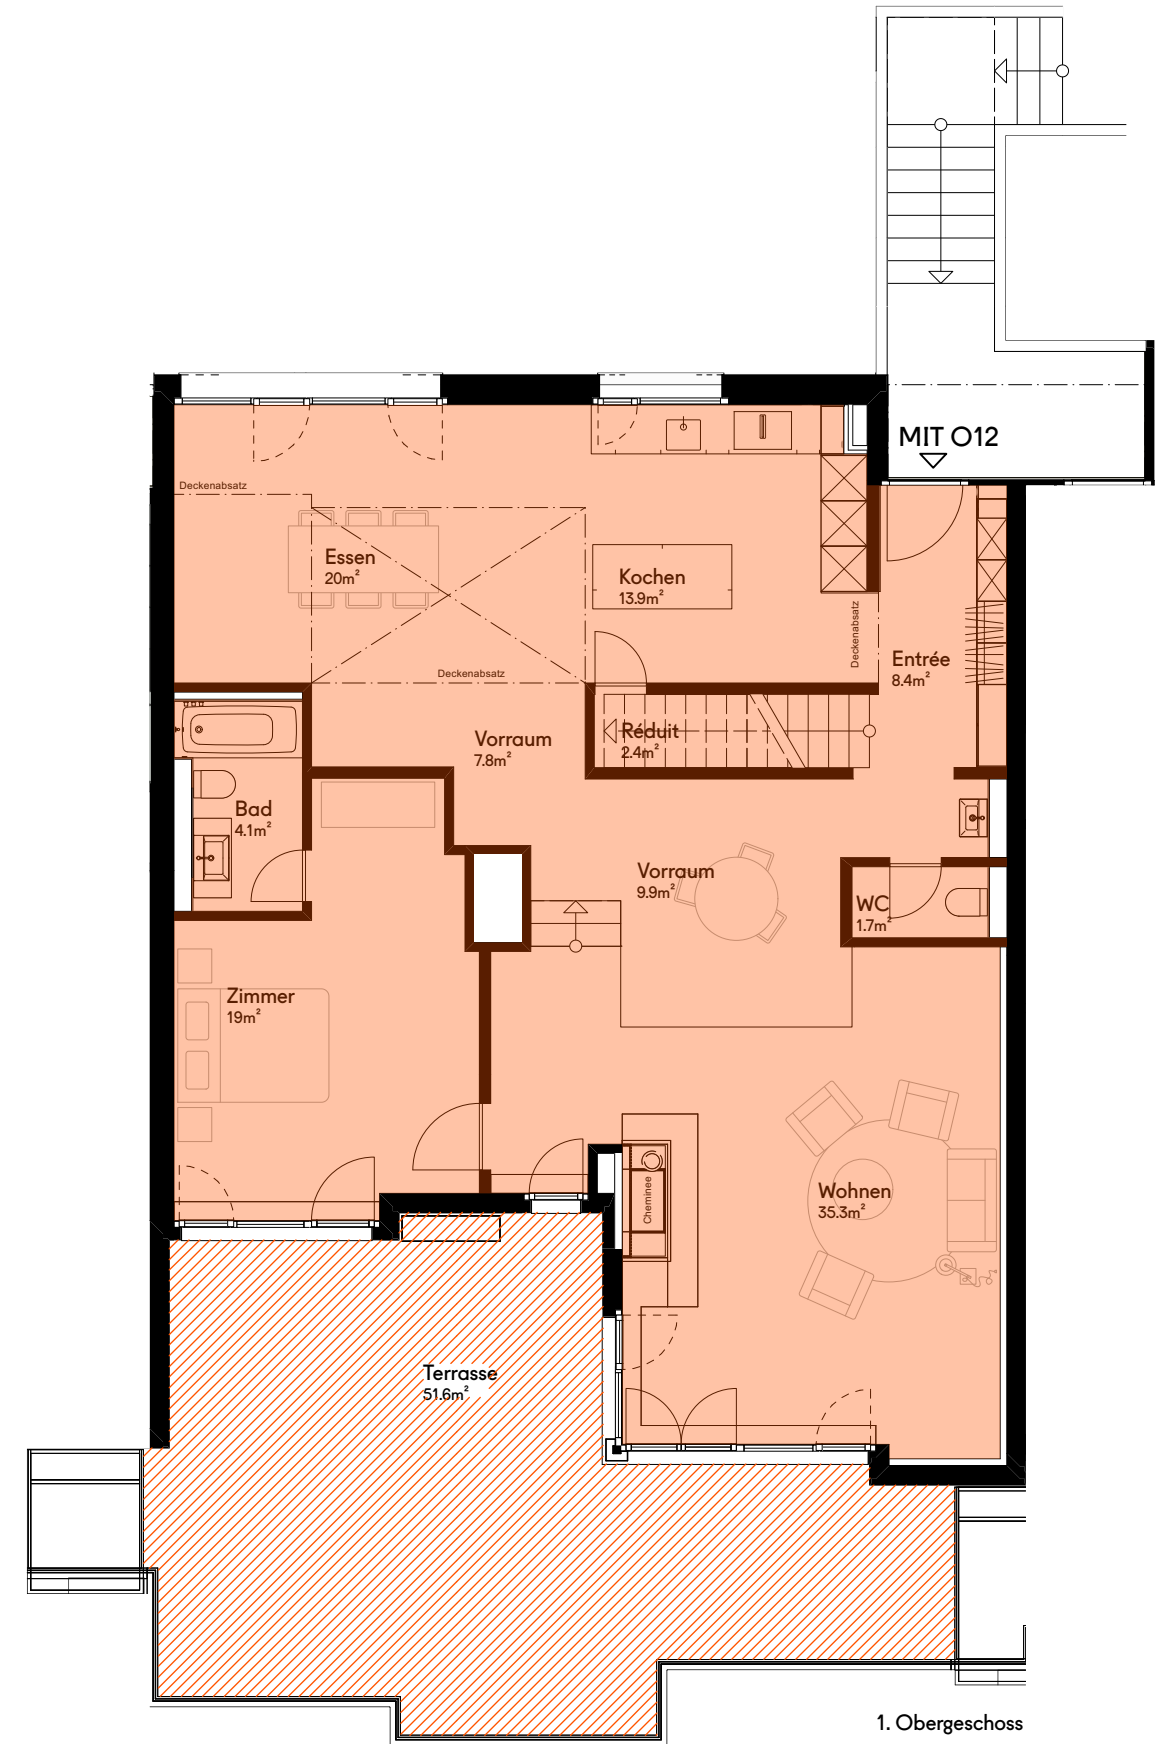

ZANELLA
PARTNER
IMMOBILIEN AG

www.zanellaimmobilien.ch
vermarktung@zanellaimmobilien.ch
+41 44 925 00 00

Plan 1:100

Alle Angaben, Pläne und Zeichnungen sind unverbindlich. Bei sämtlichen Flächenangaben handelt es sich um Circumasse. Änderungen bleiben bis Bauvollendung vorbehalten.