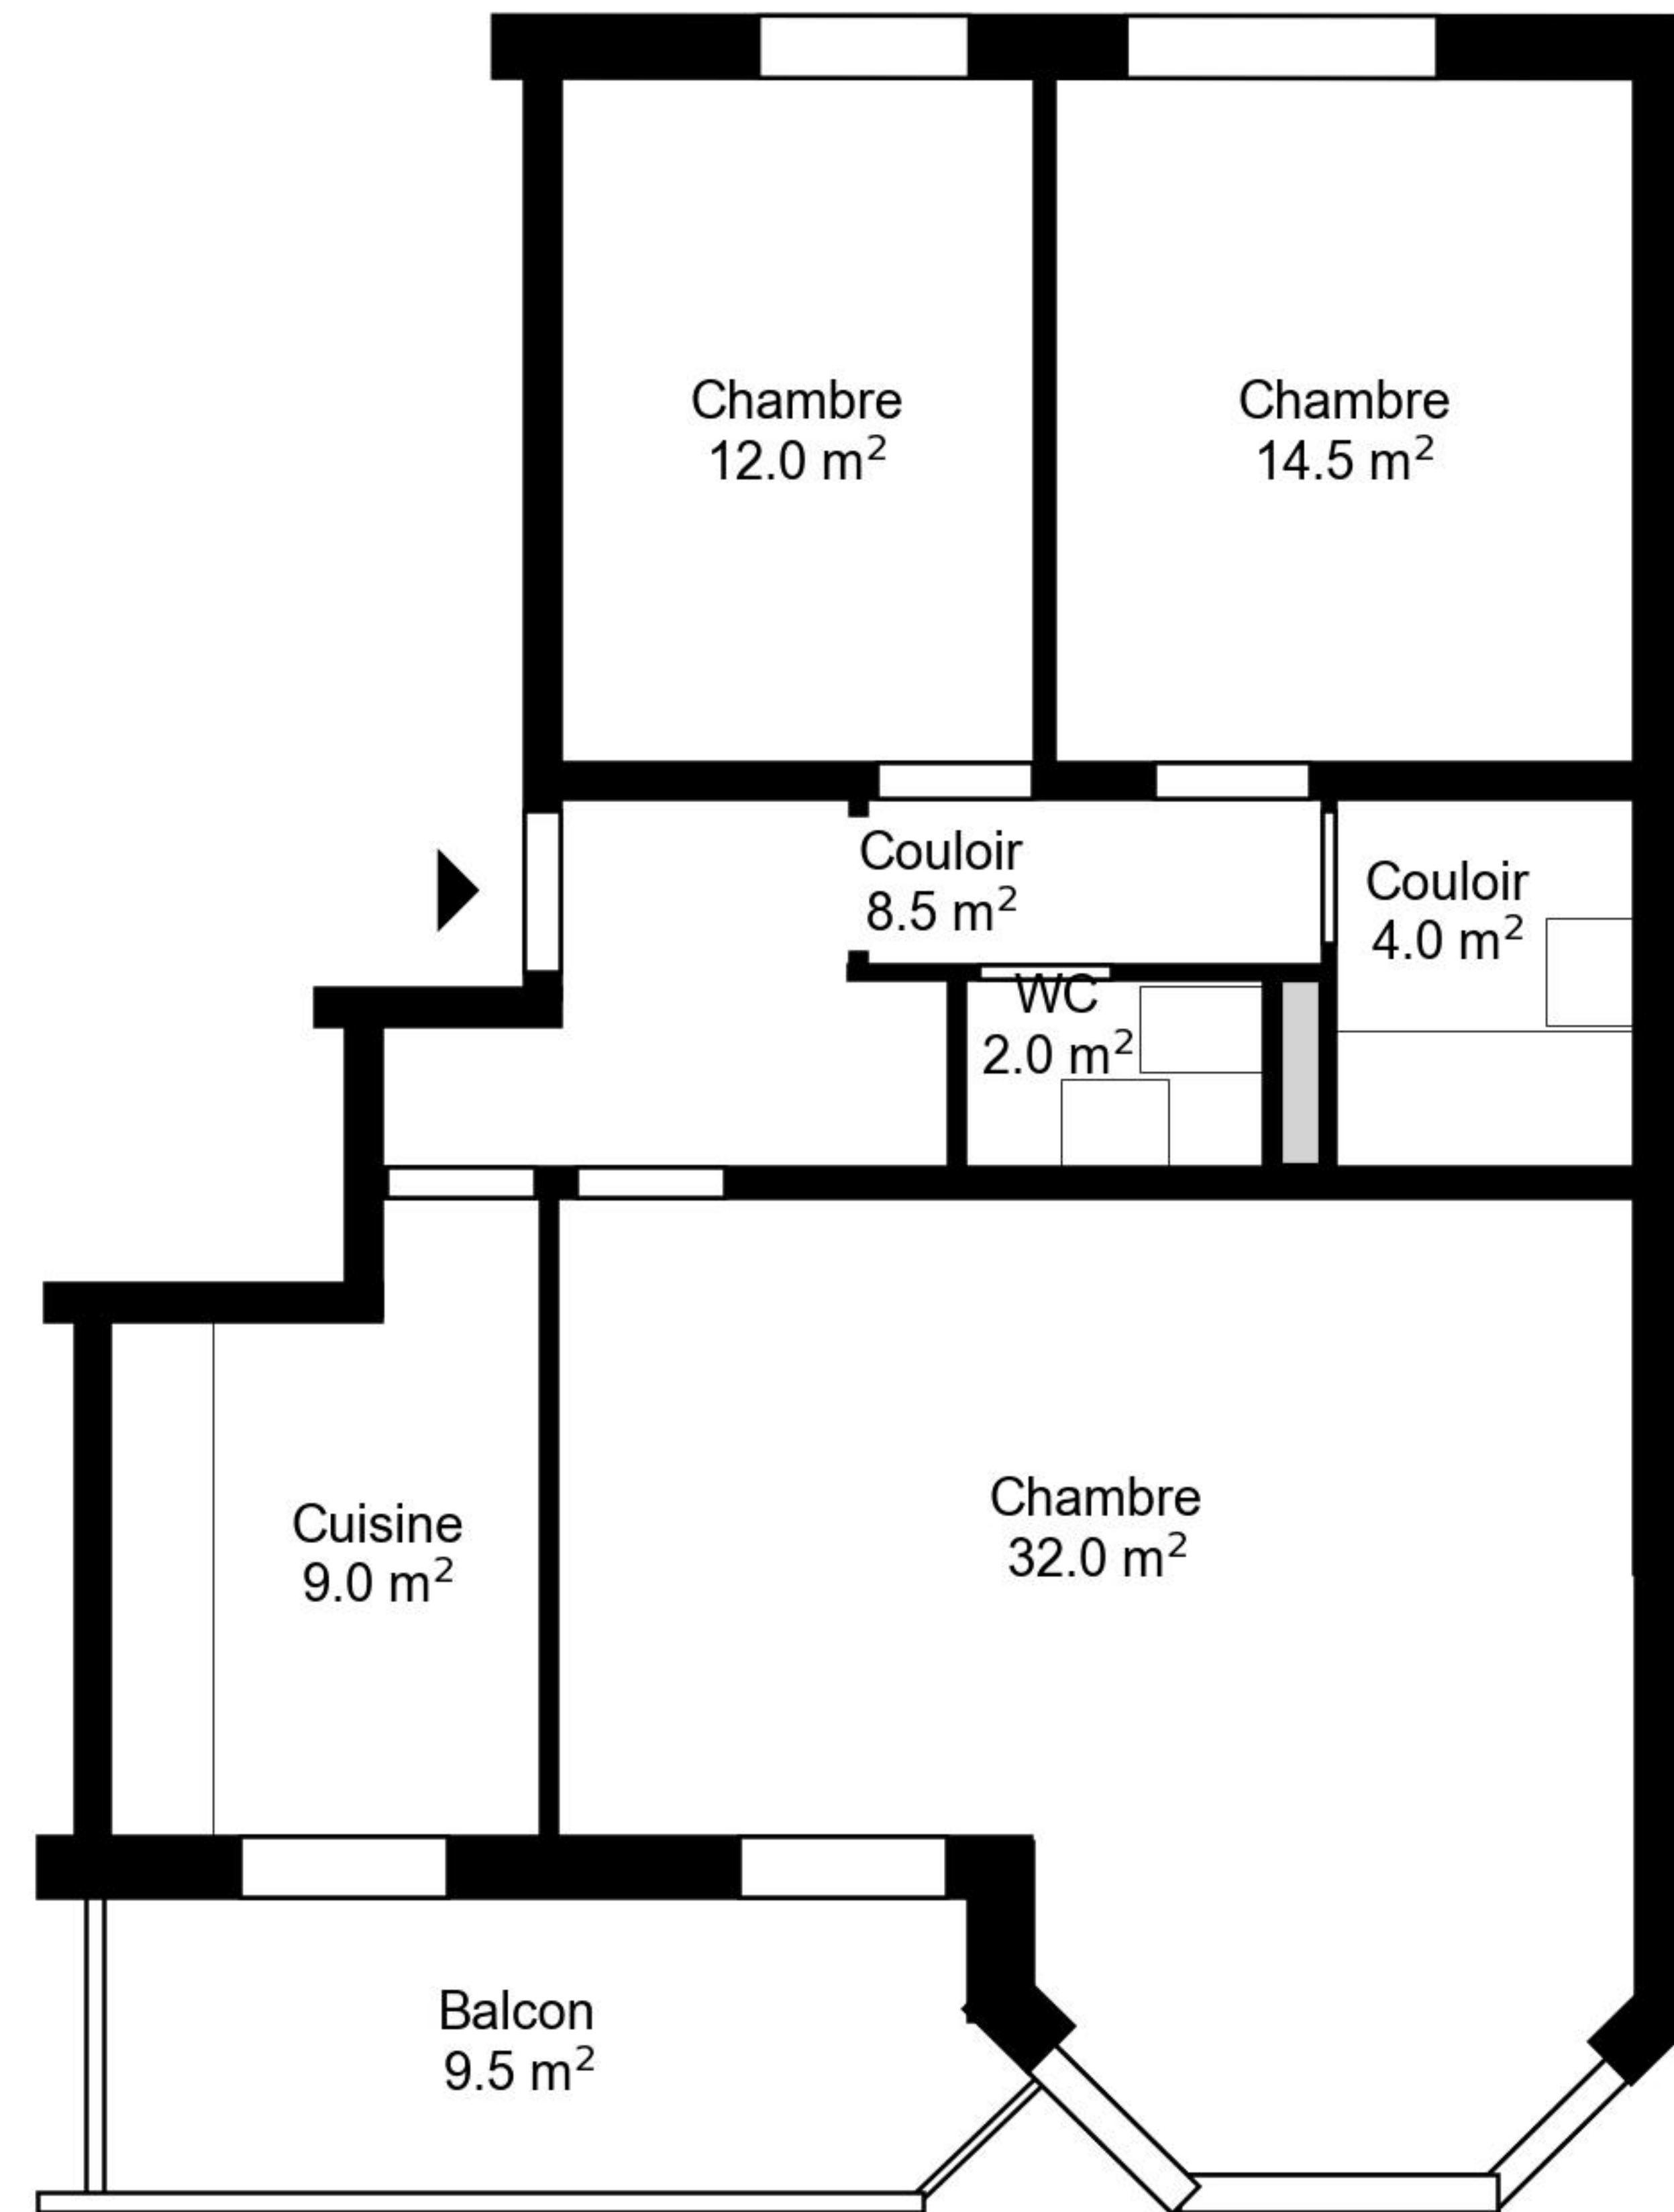

Plan

Adresse Rue du Stade 14 16 18 20, Sion
Chambre 3

Espace à vivre 81 m²
Etage 4. Etage

Informations sans garantie. Nous nous réservons le droit d'apporter des modifications.

livit