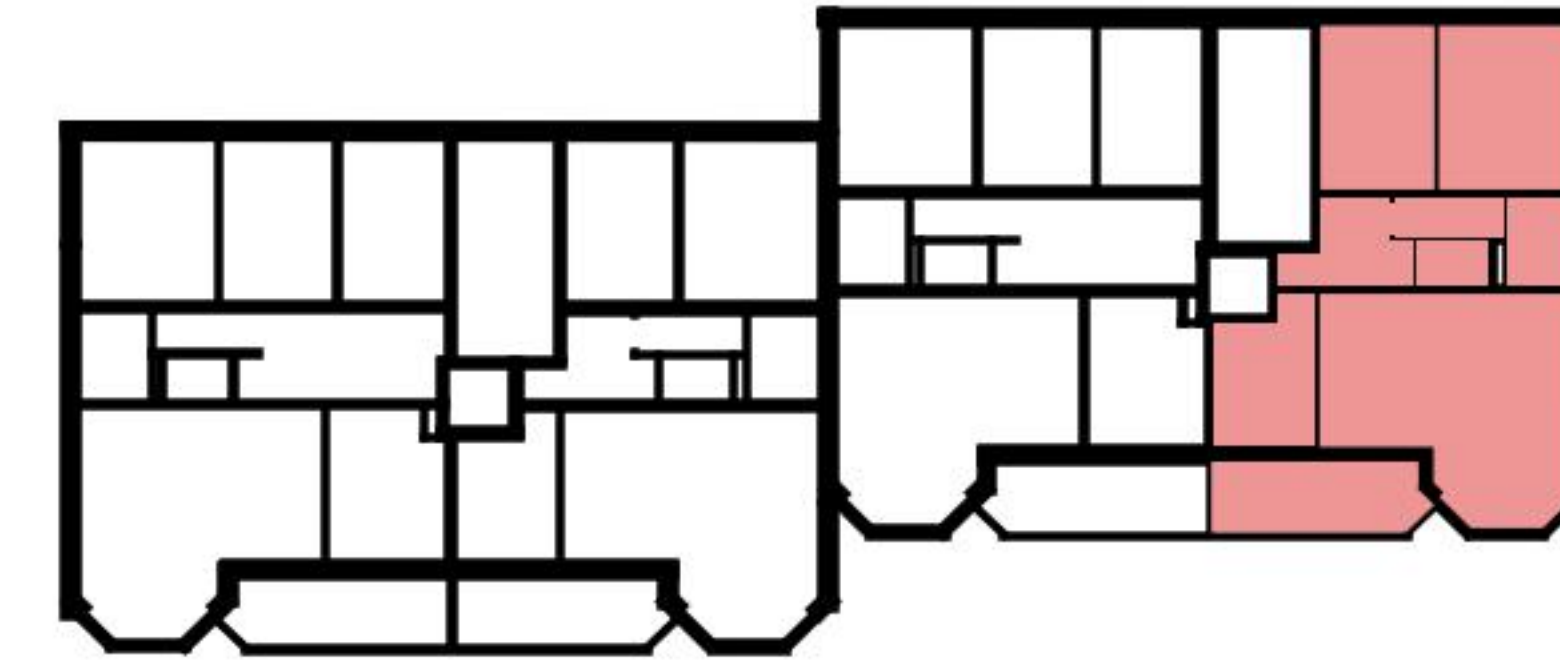

Plan

Adresse Rue du Stade 14 16 18 20, Sion
Chambre 3

Espace à vivre 81 m²
Etage 4. Etage

Informations sans garantie. Nous nous réservons le droit d'apporter des modifications.

livit