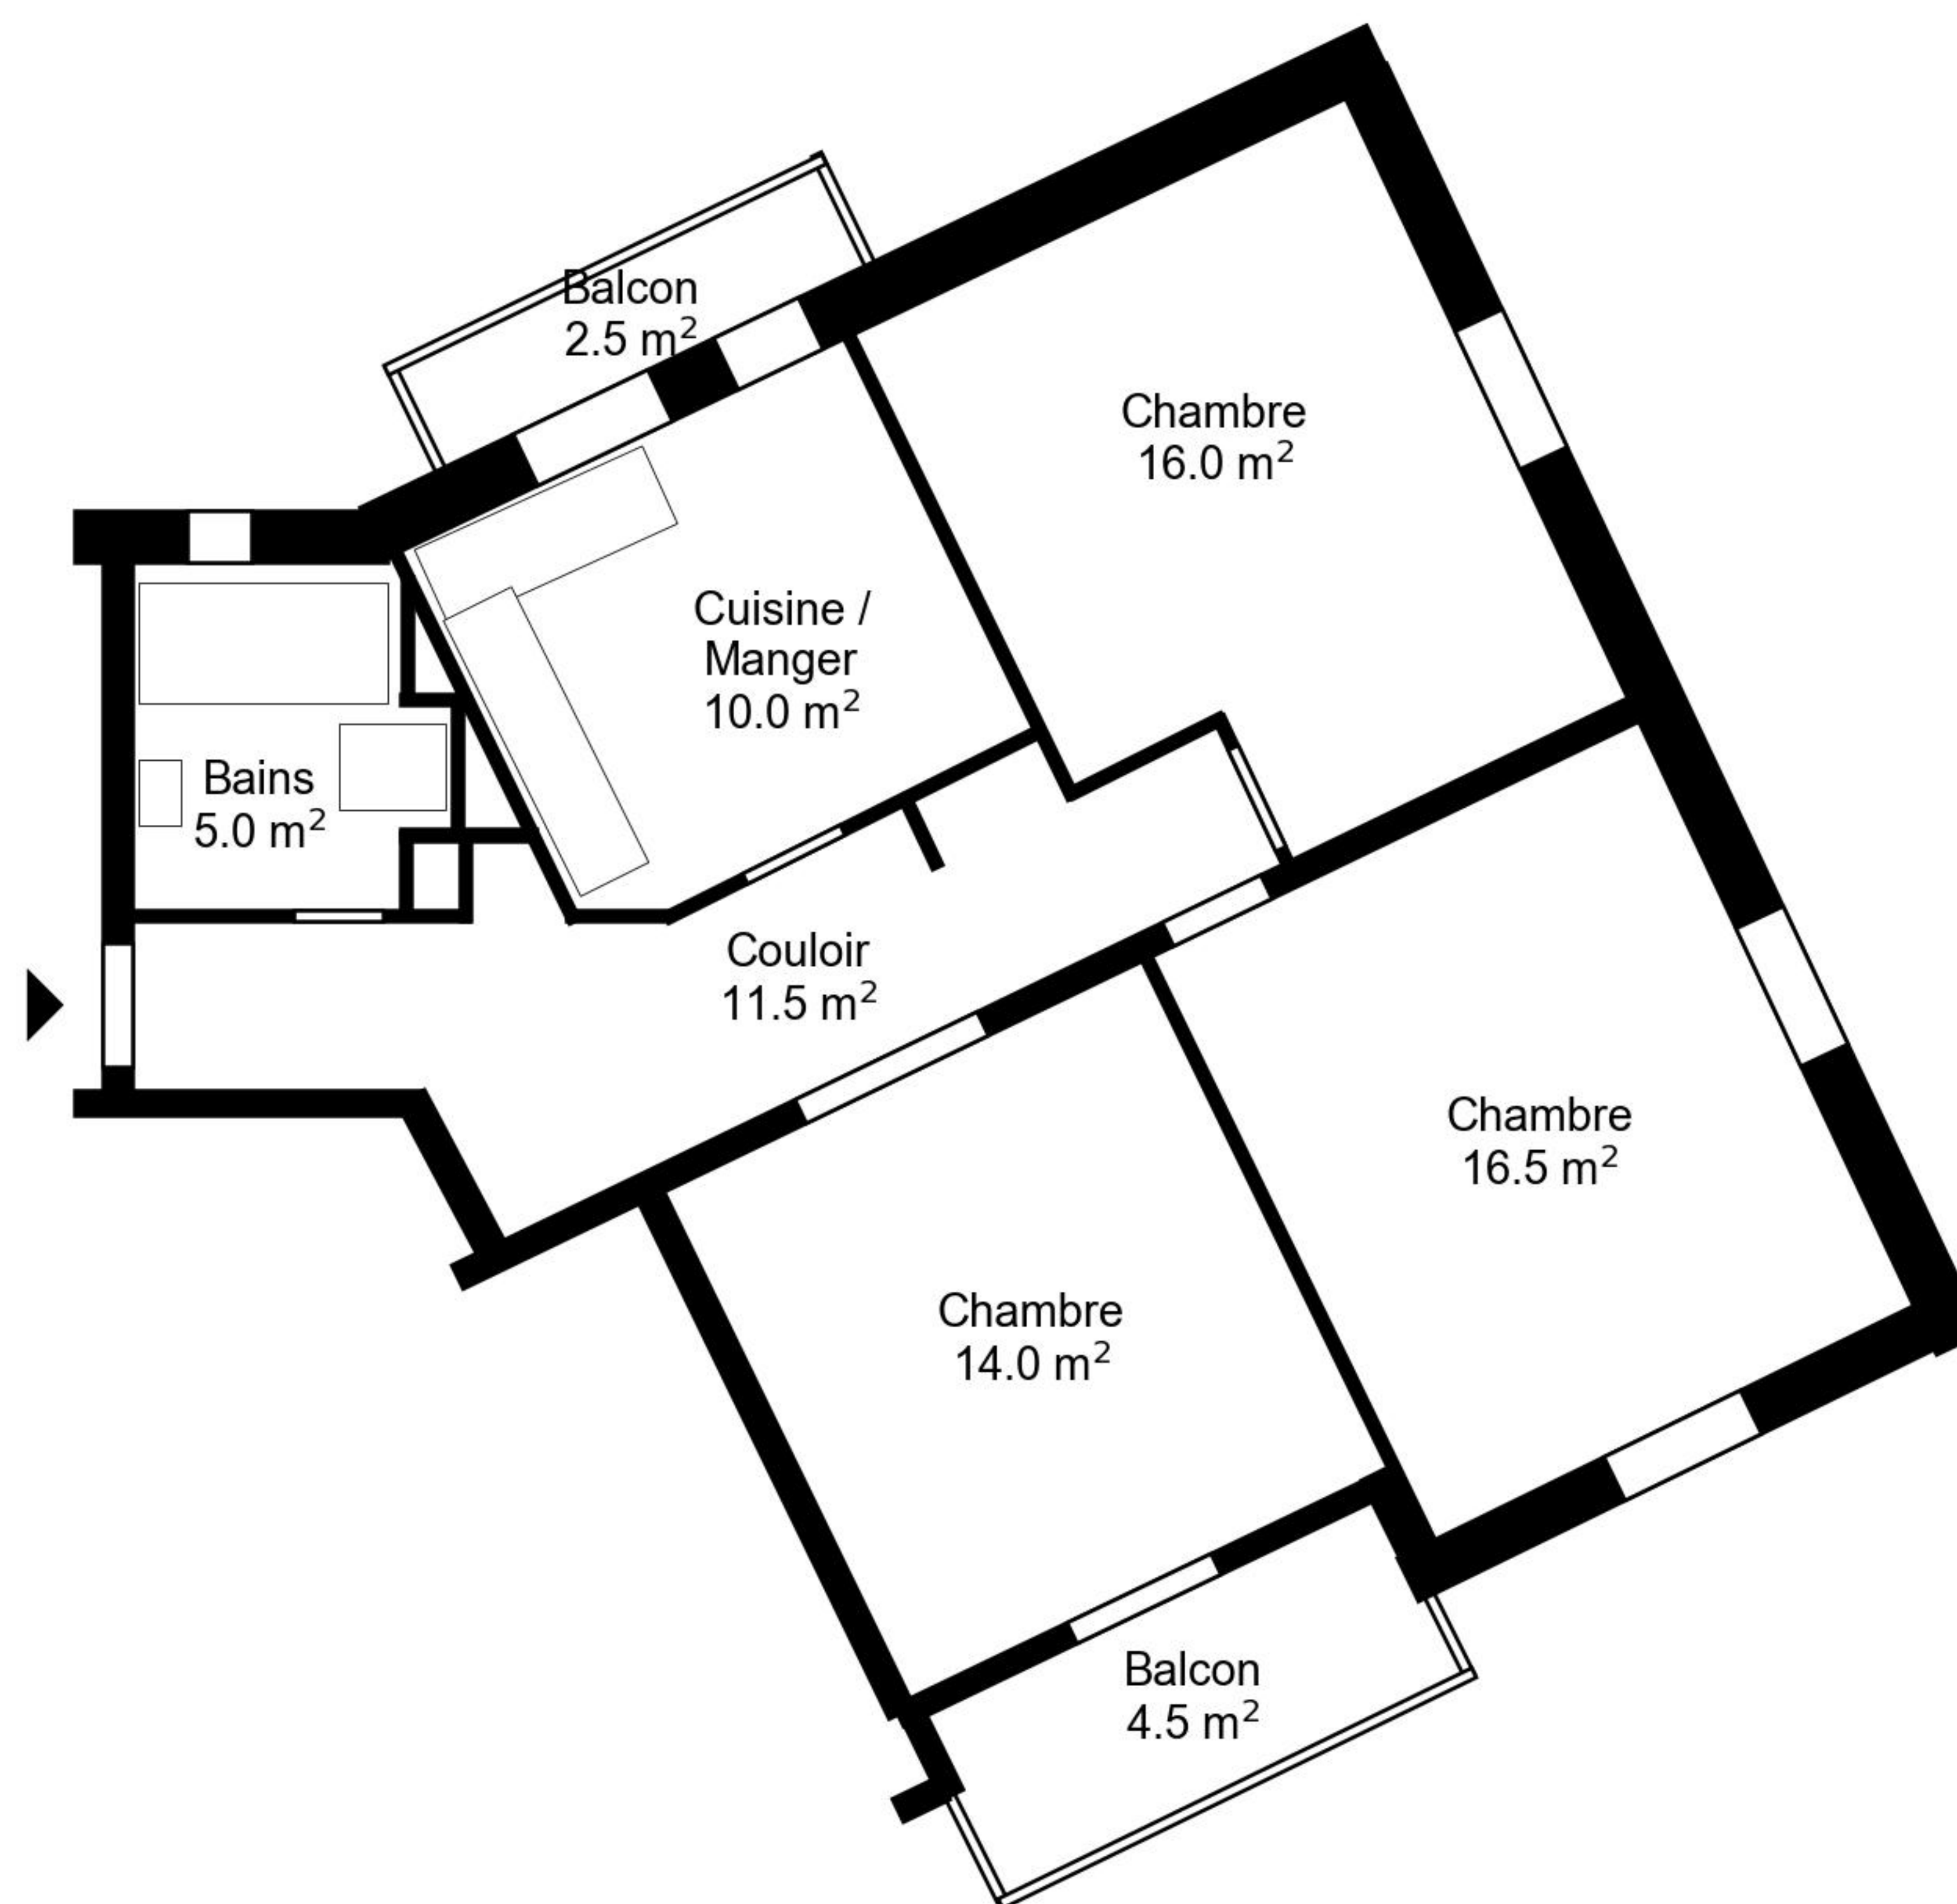

Plan

Adresse Rue des Aubépines 24, Sion
Chambre 4.5

Espace à vivre 73 m²
Etage 3. Etage

Informations sans garantie. Nous nous réservons le droit d'apporter des modifications.