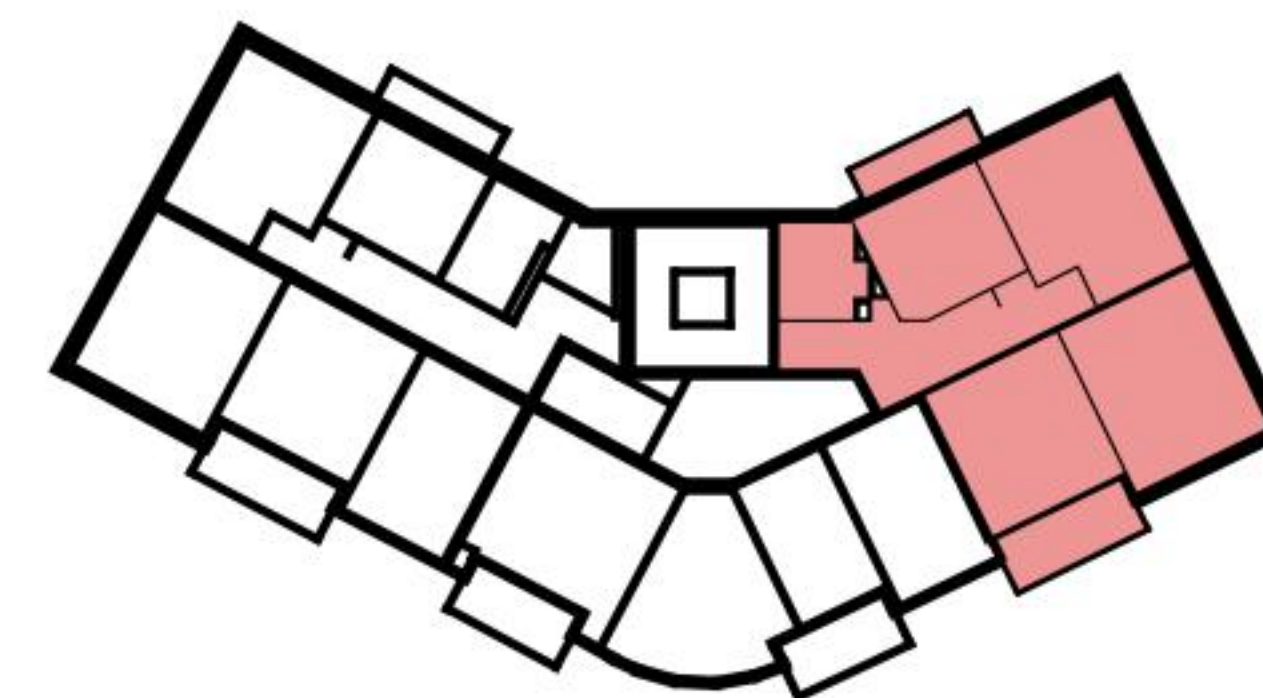

Plan

Adresse Rue des Aubépines 24, Sion
Chambre 4.5

Espace à vivre 73 m²
Etage 3. Etage

Informations sans garantie. Nous nous réservons le droit d'apporter des modifications.