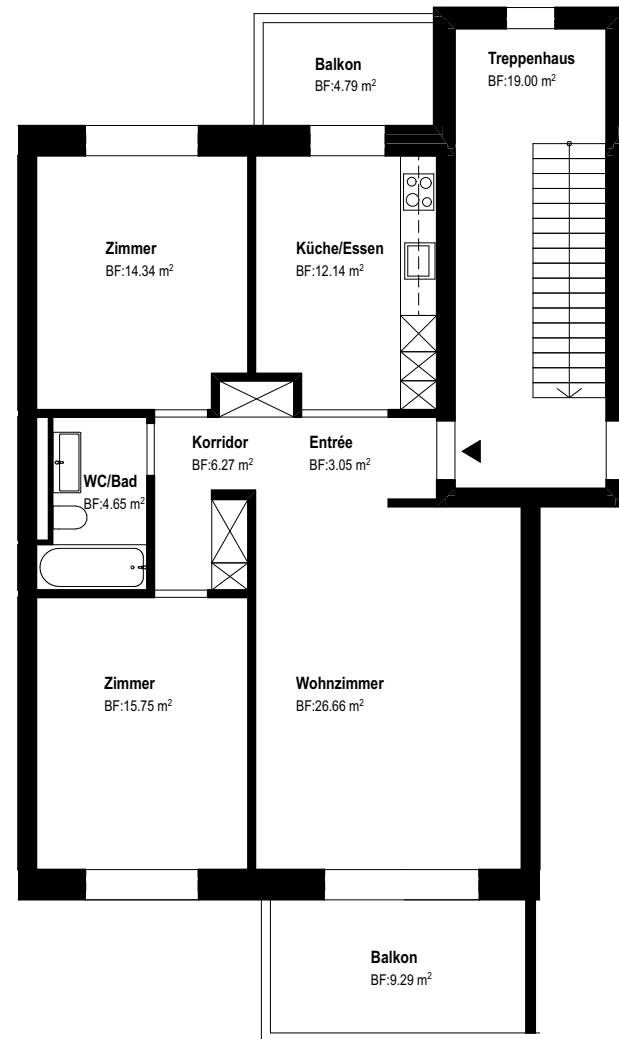

## 3 Zimmer Geschoss-Wohnung

Wohnungsnummer: 5269.02.0012  
Geschoss: 2. Obergeschoss  
Wohnfläche: ca. 83 m<sup>2</sup>  
Aussenfläche: 14 m<sup>2</sup>

Lageplan

Geschossübersicht

2. Obergeschoss 1:125